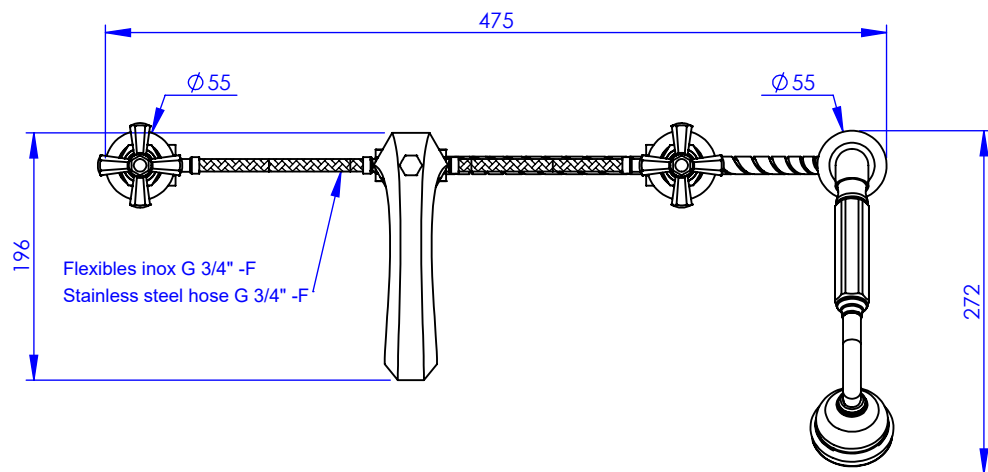

Collection : Westminster

Mélangeur bain-douche sur gorge 4 trous, bec haut, avec flexibles de raccordement
Rim mounted 4-hole bath & shower mixer, high spout, with connection hoses

Ref : M38-3304H

Ancienne ref : 039.7.31.BH

Débit / Flow rate : ...l/min sous 3 bars.
Pression maxi / max pressure : 5 bars.

Ø de perçage et entra-axe recommandés.
Ø Recommended drilling and centre distances.

DÉTAIL A

Informations :

Fournie avec tête céramique 1/4 de tour. / Provided with ceramic cartridge 1/4 turn.
Raccordement par flexibles inox tressés (lg 350mm). / Connected by stainless steel hoses (lg 13 3/4/5).
Vidage non-fourni. / Waste not-included.