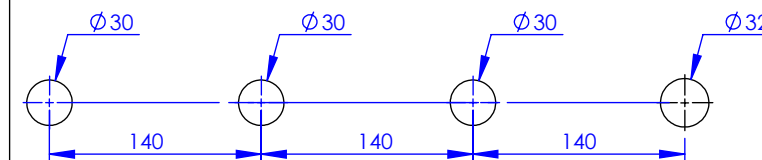

Collection : Westminster

Mélangeur bain-douche sur gorge 4 trous, bec haut, avec flexibles de raccordement
Rim mounted 4-hole bath & shower mixer, high spout, with connection hoses

Ref : M38-3304H

Ancienne ref : 039.7.31.BH

Débit / Flow rate : ...l/min sous 3 bars.
Pression maxi / max pressure : 5 bars.

Ø de perçage et entra-axe recommandés.
Ø Recommended drilling and centre distances.

DÉTAIL A

Informations :

Fournie avec tête céramique 1/4 de tour. / Provided with ceramic cartridge 1/4 turn.
Raccordement par flexibles inox tressés (lg 350mm). / Connected by stainless steel hoses (lg 13 3/4/5).
Vidage non-fourni. / Waste not-included.