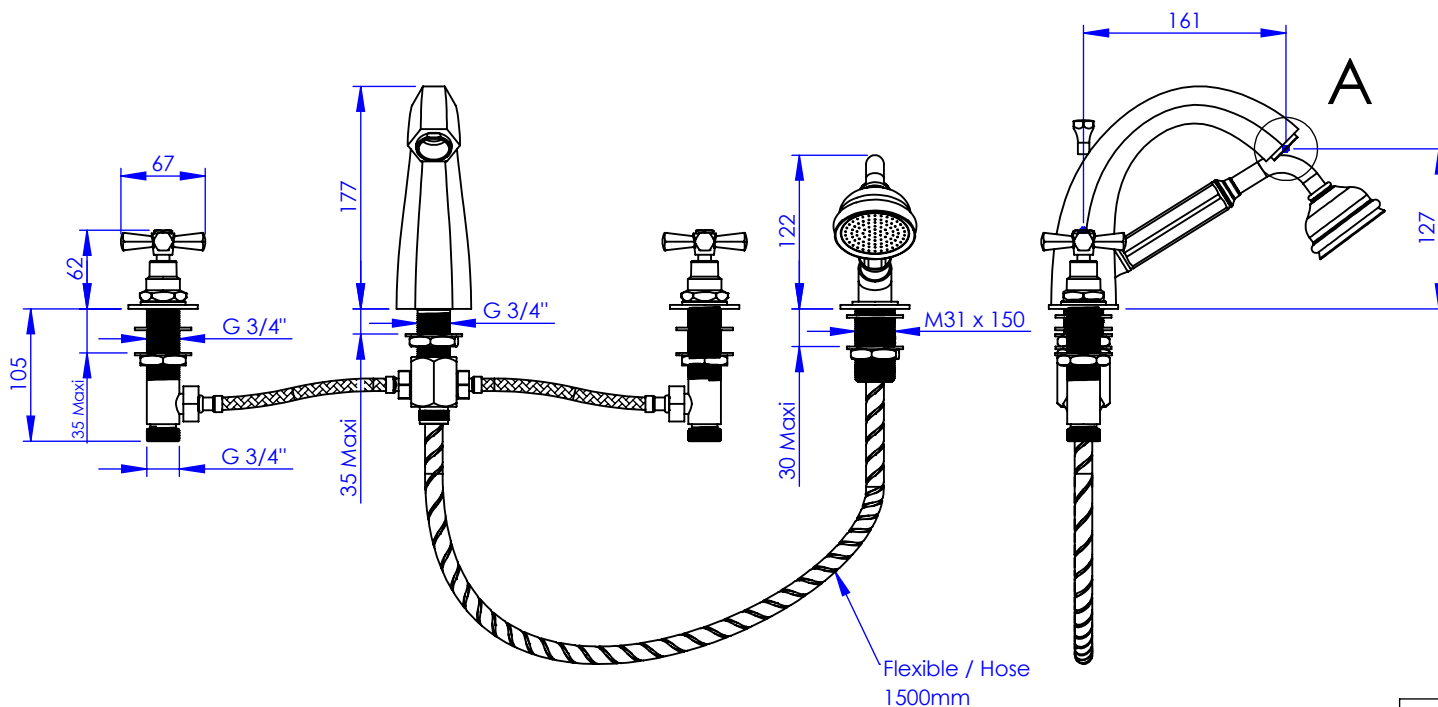

Collection : Westminster

Mélangeur bain-douche sur gorge 4 trous, bec haut, avec flexibles de raccordement
Rim mounted 4-hole bath & shower mixer, high spout, with connection hoses

Ref : M38-3304H

Ancienne ref : 039.7.31.BH

Débit / Flow rate : ...l/min sous 3 bars.
Pression maxi / max pressure : 5 bars.

Ø de perçage et entra-axe recommandés.
Ø Recommended drilling and centre distances.

DÉTAIL A

Informations :

Fournie avec tête céramique 1/4 de tour. / Provided with ceramic cartridge 1/4 turn.
Raccordement par flexibles inox tressés (lg 350mm). / Connected by stainless steel hoses (lg 13 3/4/5).
Vidage non-fourni. / Waste not-included.