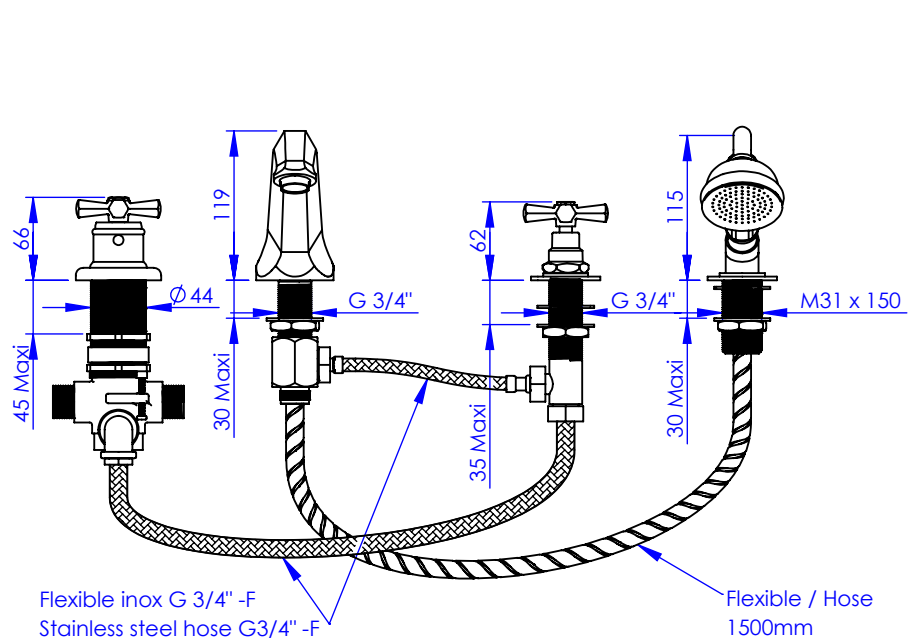

## Collection : Westminster

Mitigeur thermostatique bain-douche sur gorge 4 trous avec flexibles de raccordement

Rim mounted 4-hole thermostatic bath and shower mixer, with connection hoses

Ref : M38-3304T

Ancienne ref : 039.7.71.00

Débit / Flow rate : ...l/min sous 3 bars.  
Pression maxi / max pressure : 5 bars.

Ø de perçage et entra-axe recommandés.  
Ø Recommended drilling and centre distances.

### Informations :

Fournie avec tête céramique 1/4 de tour. / Provided with ceramic cartridge 1/4 turn.

Raccordement par flexibles inox tressés (lg 350mm). / Connected by stainless steel hoses (lg 13"4/5).