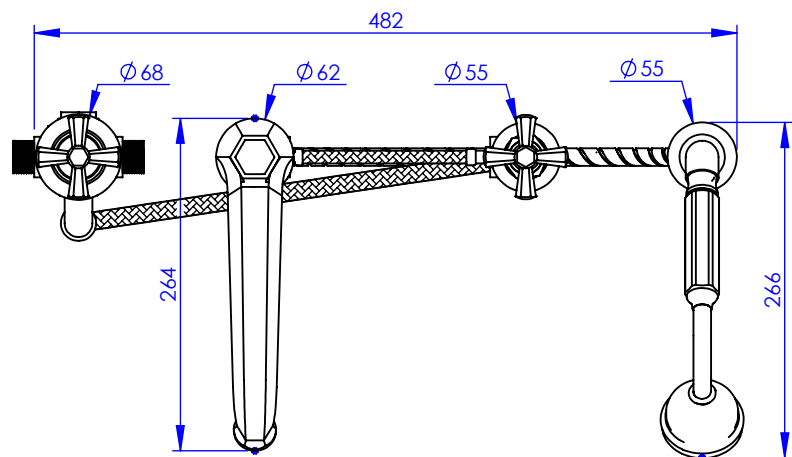

## Collection : Westminster

Mitigeur thermostatique bain-douche sur gorge 4 trous avec flexibles de raccordement

Rim mounted 4-hole thermostatic bath and shower mixer, with connection hoses

Ref : M38-3304T

Ancienne ref : 039.7.71.00

Débit / Flow rate : ...l/min sous 3 bars.  
Pression maxi / max pressure : 5 bars.

Ø de perçage et entra-axe recommandés.  
Ø Recommended drilling and centre distances.

### Informations :

Fournie avec tête céramique 1/4 de tour. / Provided with ceramic cartridge 1/4 turn.

Raccordement par flexibles inox tressés (lg 350mm). / Connected by stainless steel hoses (lg 13"4/5).