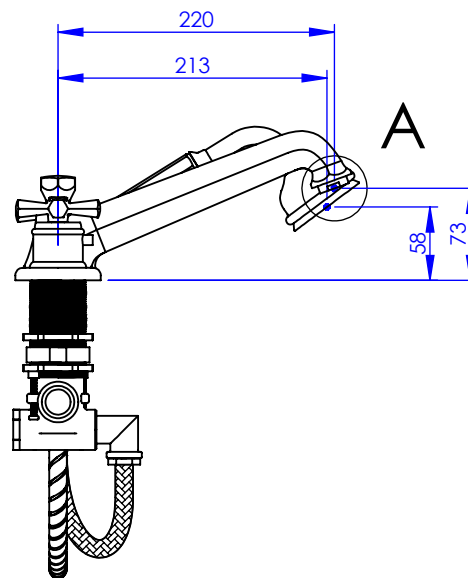

## Collection : Westminster

Mitigeur thermostatique bain-douche sur gorge 4 trous avec flexibles de raccordement

Rim mounted 4-hole thermostatic bath and shower mixer, with connection hoses

Ref : M38-3304T

Ancienne ref : 039.7.71.00

Débit / Flow rate : ...l/min sous 3 bars.  
Pression maxi / max pressure : 5 bars.

Ø de perçage et entra-axe recommandés.  
Ø Recommended drilling and centre distances.

### Informations :

Fournie avec tête céramique 1/4 de tour. / Provided with ceramic cartridge 1/4 turn.

Raccordement par flexibles inox tressés (lg 350mm). / Connected by stainless steel hoses (lg 13"4/5).