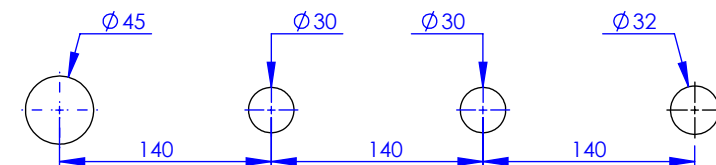

## Collection : Westminster

Mitigeur thermostatique bain-douche sur gorge 4 trous avec flexibles de raccordement

Rim mounted 4-hole thermostatic bath and shower mixer, with connection hoses

Ref : M38-3304T

Ancienne ref : 039.7.71.00

Débit / Flow rate : ...l/min sous 3 bars.  
Pression maxi / max pressure : 5 bars.

Ø de perçage et entra-axe recommandés.  
Ø Recommended drilling and centre distances.

### Informations :

Fournie avec tête céramique 1/4 de tour. / Provided with ceramic cartridge 1/4 turn.

Raccordement par flexibles inox tressés (lg 350mm). / Connected by stainless steel hoses (lg 13"4/5).