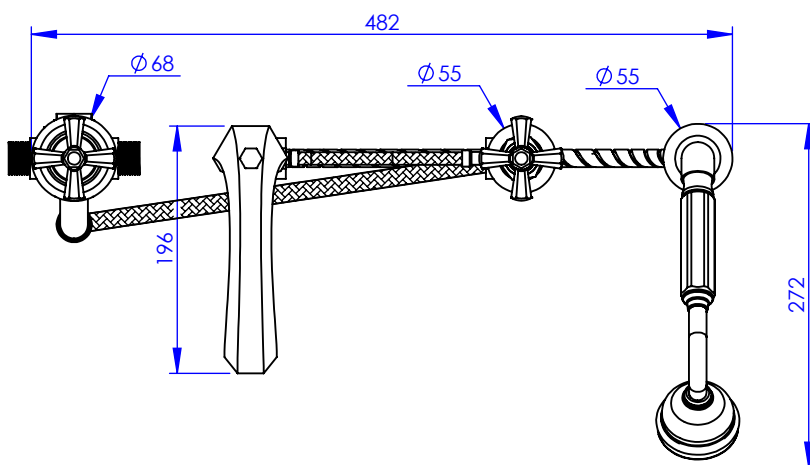

Collection : Westminster

Mitigeur thermostatique bain-douche sur gorge 4 trous, bec haut, avec flexibles de raccordement

Rin mounted 4-hole thermostatic bath and shower mixer, high spout with connection hoses

Ref : M38-3304TH

Ancienne ref : 039.7.71.BH

**Débit / Flow rate : ...l/min sous 3 bars.
Pression maxi / max pressure : 5 bars.**

Ø de perçage et entra-axe recommandés.
Ø Recommended drilling and centre distances.

Informations :

Fournie avec tête céramique 1/4 de tour. / Provided with ceramic cartridge 1/4 turn.
Raccordement par flexibles inox tressés (lg 350mm). / Connected by stainless steel hoses (lg 13 3/4").
Vidage non-fourni. / Waste not-included.