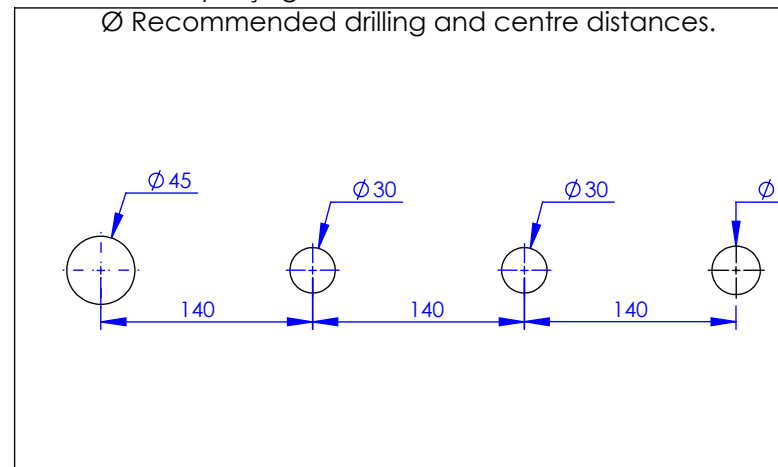

Collection : Westminster

Mitigeur thermostatique bain-douche sur gorge 4 trous, bec haut, avec flexibles de raccordement

Rin mounted 4-hole thermostatic bath and shower mixer, high spout with connection hoses

Ref : M38-3304TH

Ancienne ref : 039.7.71.BH

**Débit / Flow rate : ...l/min sous 3 bars.
Pression maxi / max pressure : 5 bars.**

Ø de perçage et entra-axe recommandés.
Ø Recommended drilling and centre distances.

Informations :

Fournie avec tête céramique 1/4 de tour. / Provided with ceramic cartridge 1/4 turn.
Raccordement par flexibles inox tressés (lg 350mm). / Connected by stainless steel hoses (lg 13 3/4").
Vidage non-fourni. / Waste not-included.