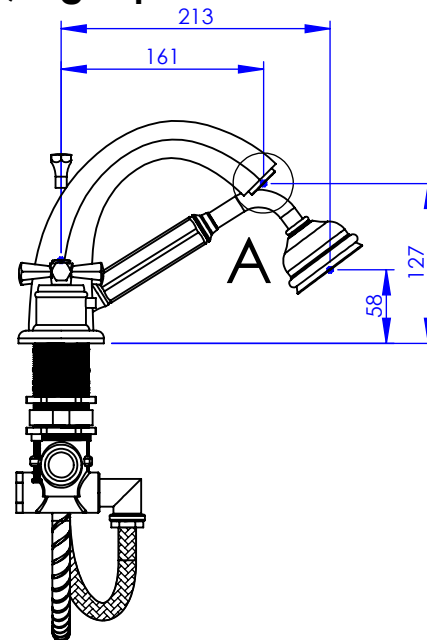

Collection : Westminster

Mitigeur thermostatique bain-douche sur gorge 4 trous, bec haut, avec flexibles de raccordement

Rin mounted 4-hole thermostatic bath and shower mixer, high spout with connection hoses

Ref : M38-3304TH

Ancienne ref : 039.7.71.BH

**Débit / Flow rate : ...l/min sous 3 bars.
Pression maxi / max pressure : 5 bars.**

Ø de perçage et entra-axe recommandés.
Ø Recommended drilling and centre distances.

Informations :

Fournie avec tête céramique 1/4 de tour. / Provided with ceramic cartridge 1/4 turn.
Raccordement par flexibles inox tressés (lg 350mm). / Connected by stainless steel hoses (lg 13 3/4").
Vidage non-fourni. / Waste not-included.