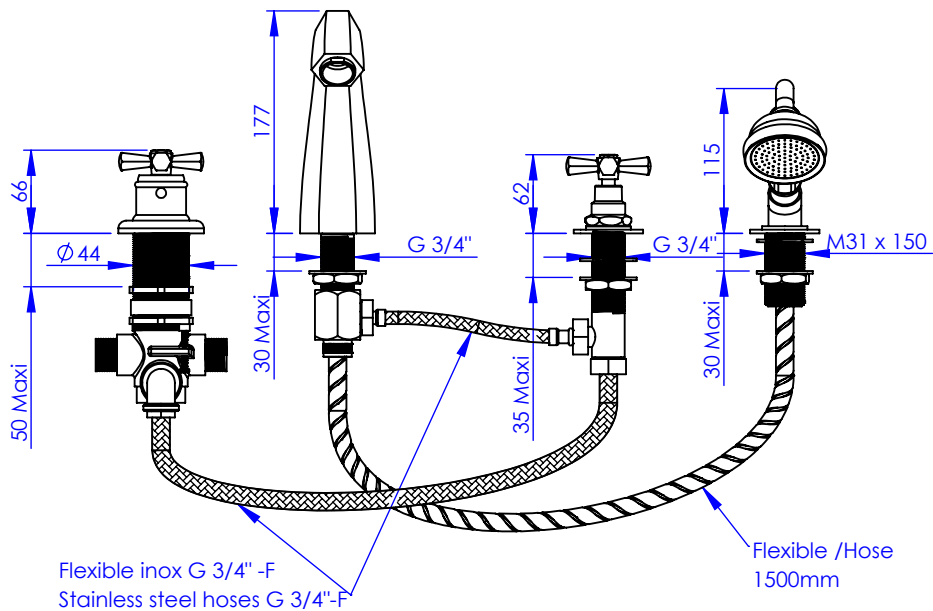

Collection : Westminster

Mitigeur thermostatique bain-douche sur gorge 4 trous, bec haut, avec flexibles de raccordement

Rin mounted 4-hole thermostatic bath and shower mixer, high spout with connection hoses

Ref : M38-3304TH

Ancienne ref : 039.7.71.BH

**Débit / Flow rate : ...l/min sous 3 bars.
Pression maxi / max pressure : 5 bars.**

Ø de perçage et entra-axe recommandés.
Ø Recommended drilling and centre distances.

Informations :

Fournie avec tête céramique 1/4 de tour. / Provided with ceramic cartridge 1/4 turn.
Raccordement par flexibles inox tressés (lg 350mm). / Connected by stainless steel hoses (lg 13 3/4").
Vidage non-fourni. / Waste not-included.