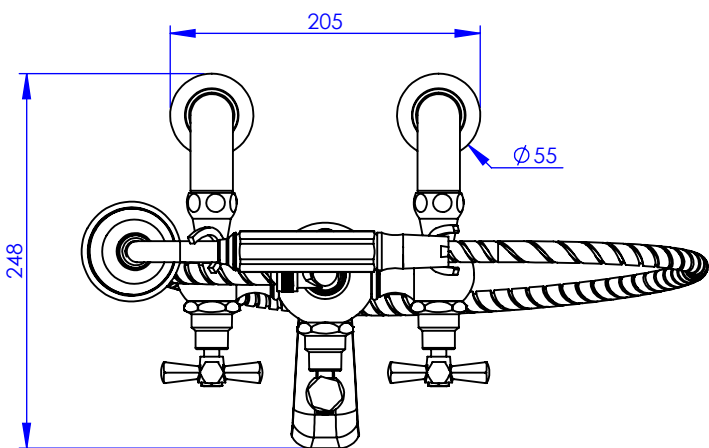

Collection : Westminster

Mélangeur Bain/Douche sur colonnettes avec support telephone, douchette et flexible

Rim-mounted bath and shower mixer with telephone handshower set and hose

Ref : M38-3306

Ancienne ref : 039.7.38.22

Débit Douchette/ Flow rate : 10 l/min sous 3 bars.

Débit / Flow rate : ... l/min sous 3 bars.

Pression maxi / max pressure : 5 bars.

Ø de perçage et entra-axe recommandés.

Ø Recommended drilling and centre distances.

Informations :

Fournie avec tête céramique 1/4 de tour. / Provided with ceramic cartridge 1/4 turn.

Vidage non-fourni. / Waste not-included.

MARGOT

PARIS . 1912

16/06/2021 -1