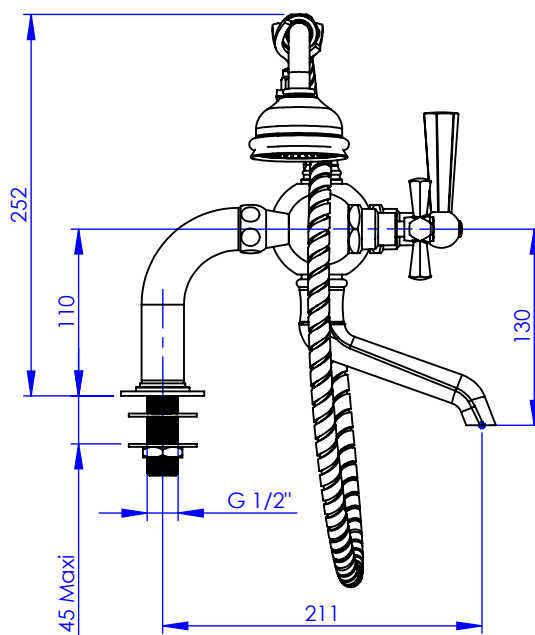

Collection : Westminster

Mélangeur Bain/Douche sur colonnettes avec support telephone, douchette et flexible

Rim-mounted bath and shower mixer with telephone handshower set and hose

Ref : M38-3306

Ancienne ref : 039.7.38.22

Débit Douchette/ Flow rate : 10 l/min sous 3 bars.

Débit / Flow rate : ... l/min sous 3 bars.

Pression maxi / max pressure : 5 bars.

Ø de perçage et entra-axe recommandés.

Ø Recommended drilling and centre distances.

Informations :

Fournie avec tête céramique 1/4 de tour. / Provided with ceramic cartridge 1/4 turn.

Vidage non-fourni. / Waste not-included.

MARGOT

PARIS . 1912

16/06/2021 -1