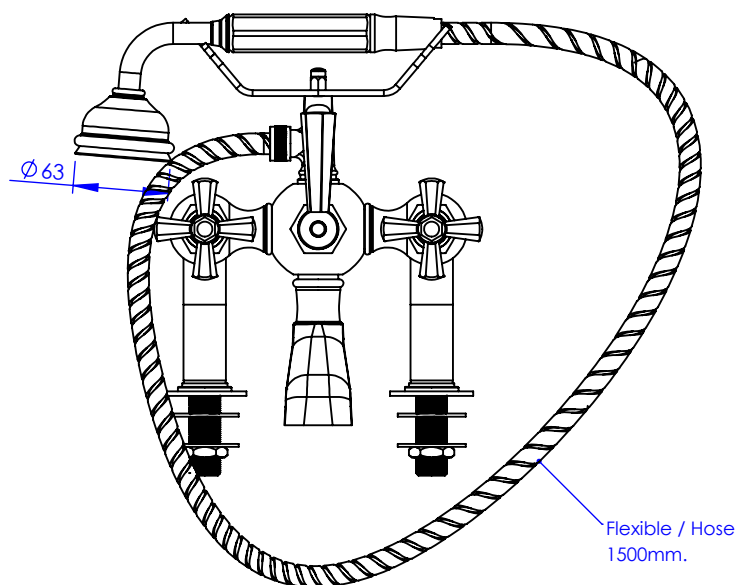

Collection : Westminster

Mélangeur Bain/Douche sur colonnettes avec support telephone, douchette et flexible

Rim-mounted bath and shower mixer with telephone handshower set and hose

Ref : M38-3306

Ancienne ref : 039.7.38.22

Débit Douchette/ Flow rate : 10 l/min sous 3 bars.

Débit / Flow rate : ... l/min sous 3 bars.

Pression maxi / max pressure : 5 bars.

Ø de perçage et entra-axe recommandés.

Ø Recommended drilling and centre distances.

Informations :

Fournie avec tête céramique 1/4 de tour. / Provided with ceramic cartridge 1/4 turn.

Vidage non-fourni. / Waste not-included.

MARGOT

PARIS . 1912

16/06/2021 -1