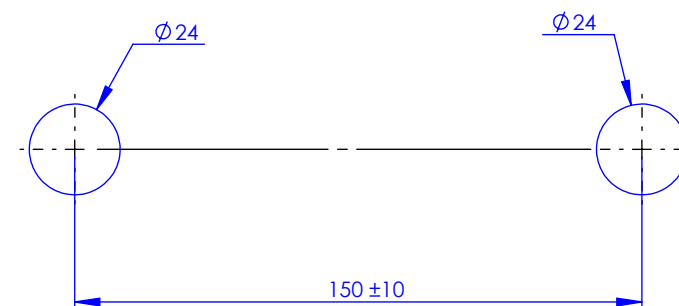

Collection : Westminster

Mélangeur Bain/Douche sur colonnettes avec support telephone, douchette et flexible

Rim-mounted bath and shower mixer with telephone handshower set and hose

Ref : M38-3306

Ancienne ref : 039.7.38.22

Débit Douchette/ Flow rate : 10 l/min sous 3 bars.

Débit / Flow rate : ... l/min sous 3 bars.

Pression maxi / max pressure : 5 bars.

Ø de perçage et entra-axe recommandés.

Ø Recommended drilling and centre distances.

Informations :

Fournie avec tête céramique 1/4 de tour. / Provided with ceramic cartridge 1/4 turn.

Vidage non-fourni. / Waste not-included.

MARGOT

PARIS . 1912

16/06/2021 -1