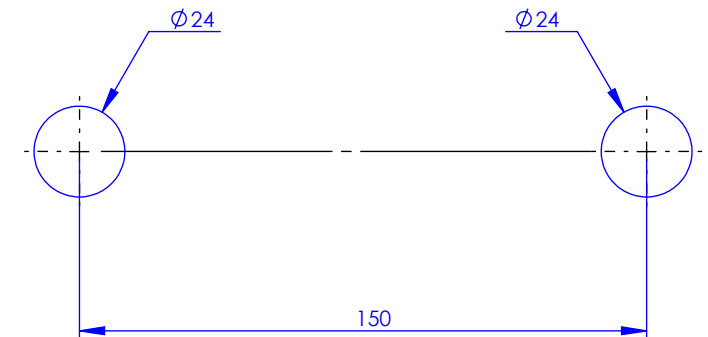

MARGOT

PARIS . 1912

25/05/2021/ -1

Informations :

Fournie avec cartouche céramique . / Provided with ceramic cartridge.

Vidage non-fourni . / Waste not-included.