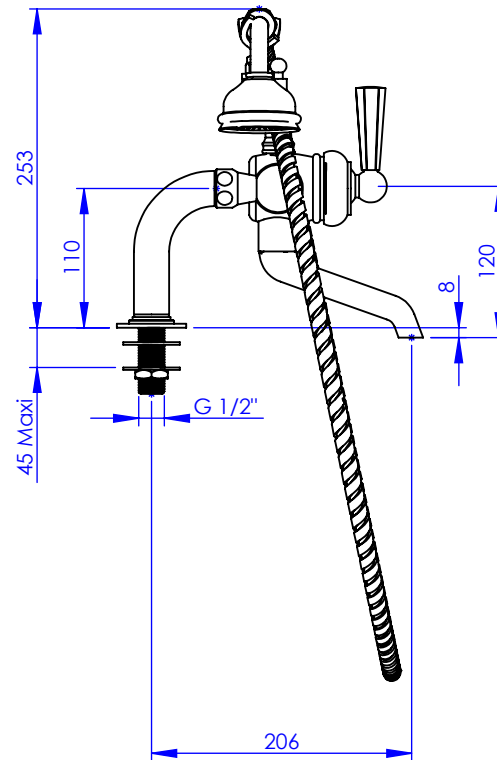

## Collection : Westminster

Mitigeur mécanique Bain/Douche sur colonnettes avec support telephone, douchette et flexible

Rim-mounted single-lever bath and shower mixer with telephone handshower set and hose

Flexible/ Hose  
1500mm

Ref : M38-3306M

Ancienne ref : 039.7.58.00

**Débit Douchette/ Flow rate : 10 l/min sous 3 bars.**

**Débit / Flow rate : ...l/min sous 3 bars.**

**Pression maxi / max pressure : 5 bars.**

Ø de perçage et entra-axe recommandés.

Ø Recommended drilling and centre distances.