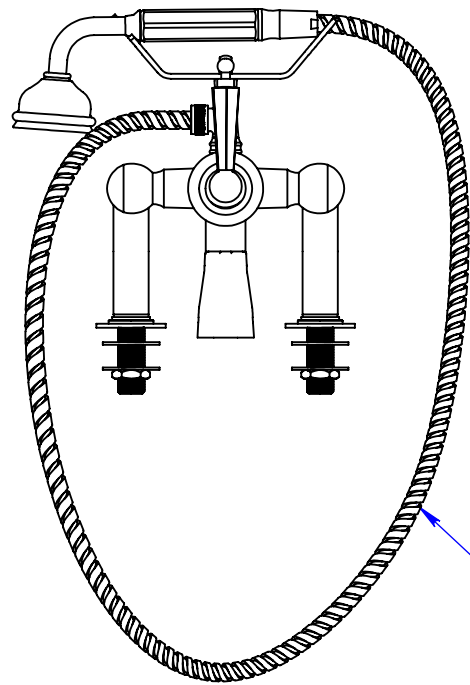

## Collection : Westminster

Mitigeur mécanique Bain/Douche sur colonnettes avec support telephone, douchette et flexible

Rim-mounted single-lever bath and shower mixer with telephone handshower set and hose

Flexible/ Hose  
1500mm

Ref : M38-3306M

Ancienne ref : 039.7.58.00

**Débit Douchette/ Flow rate : 10 l/min sous 3 bars.**

**Débit / Flow rate : ...l/min sous 3 bars.**

**Pression maxi / max pressure : 5 bars.**