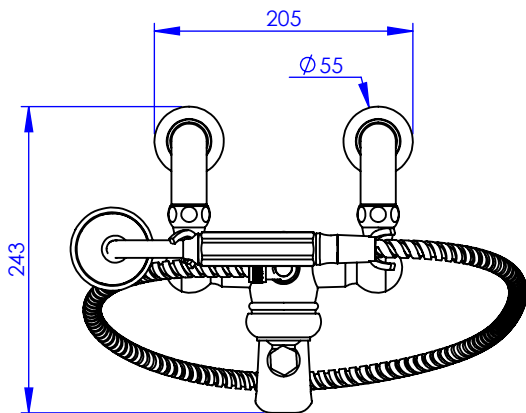

## Collection : Westminster

Mitigeur mécanique Bain/Douche sur colonnettes avec support telephone, douchette et flexible

Rim-mounted single-lever bath and shower mixer with telephone handshower set and hose

Flexible/ Hose  
1500mm

Ref : M38-3306M

Ancienne ref : 039.7.58.00

**Débit Douchette/ Flow rate : 10 l/min sous 3 bars.**

**Débit / Flow rate : ...l/min sous 3 bars.**

**Pression maxi / max pressure : 5 bars.**