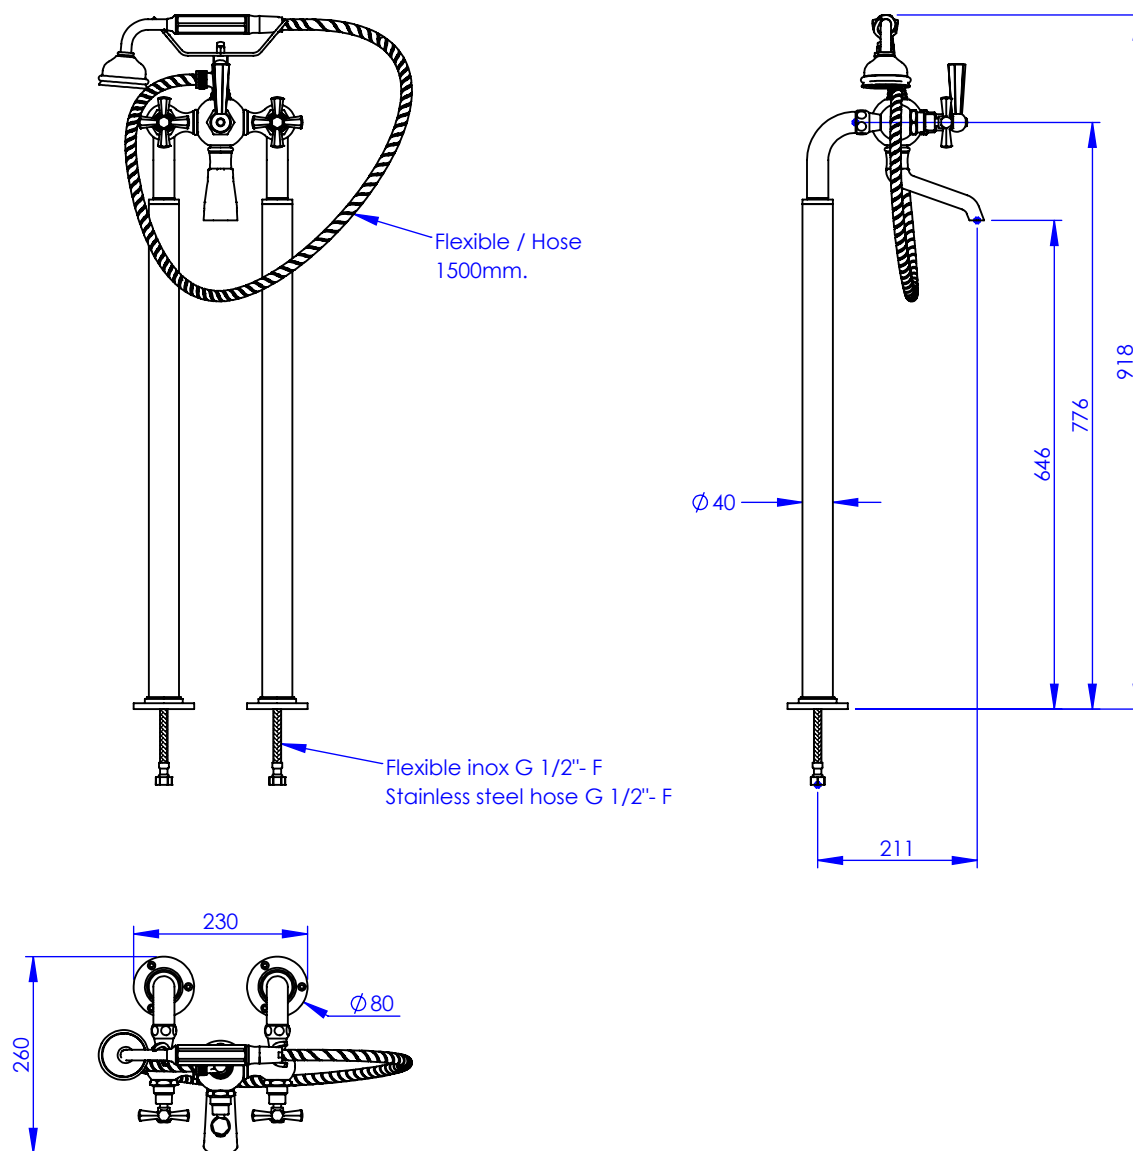

## Collection : Westminster

Mélangeur Bain/Douche sur colonnes au sol avec support telephone, douchette et flexible

Floor mounted bath and shower mixer with telephone handshower set and hose

Ref : M38-3309

Ancienne ref : 039.7.48.2C

**Débit Douchette/ Flow rate : 10 l/min sous 3 bars.**

**Débit / Flow rate : ... l/min sous 3 bars.**

**Pression maxi / max pressure : 5 bars.**

Ø de perçage et entra-axe recommandés.

Ø Recommended drilling and centre distances.

### Informations :

Fournie avec tête céramique 1/4 de tour. / Provided with ceramic cartridge 1/4 turn.

Raccordement par flexibles inox tressés. / Connected by stainless steel hoses.