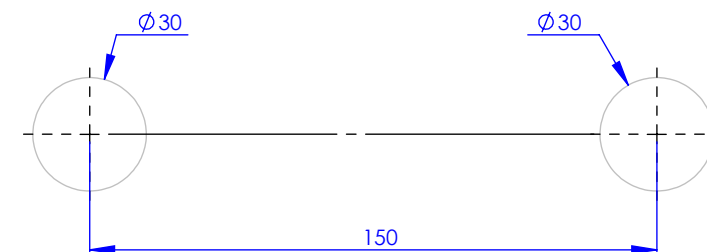

MARGOT

PARIS . 1912

16/06/2021 -1

Informations :

Fournie avec tête céramique 1/4 de tour. / Provided with ceramic cartridge 1/4 turn.

Raccordement par flexibles inox tressés. / Connected by stainless steel hoses.