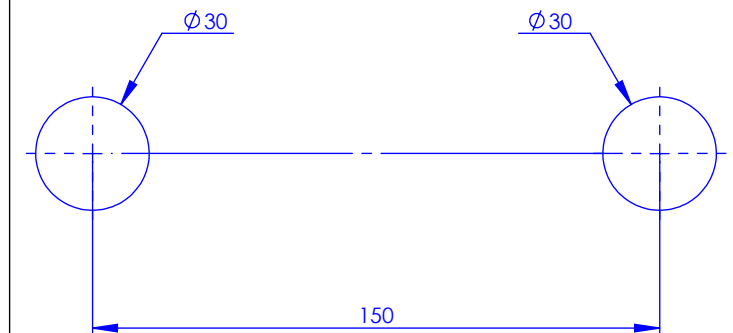

Ancienne ref : 039.7.68.SC

Débit Douchette/ Flow rate : 10 l/min sous 3 bars.

Débit / Flow rate : ...l/min sous 3 bars.

Pression maxi / max pressure : 5 bars.

Ø de perçage et entra-axe recommandés.

Ø Recommended drilling and centre distances.