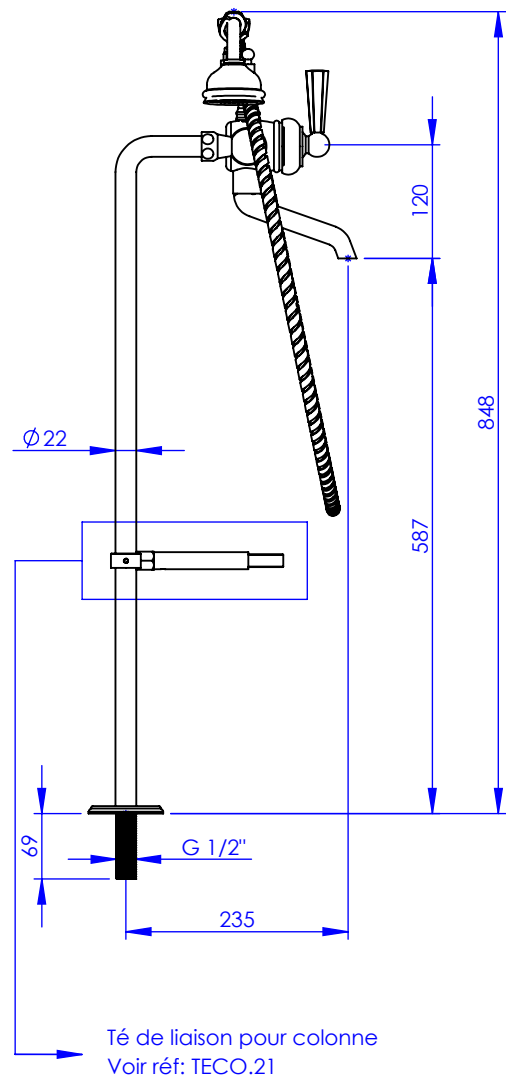

## Collection : Westminster

Mitigeur mécanique Bain/Douche sur colonne au sol avec support telephone, douchette et flexible

Floor mounted bath and shower mixer with telephone handshower set and hose

Ref : M38-3309M

Ancienne ref : 039.7.68.SC

Débit Douchette/ Flow rate : 10 l/min sous 3 bars.

Débit / Flow rate : ...l/min sous 3 bars.

Pression maxi / max pressure : 5 bars.

Ø de perçage et entra-axe recommandés.

Ø Recommended drilling and centre distances.

### Informations :

Fournie avec cartouche céramique. / Provided with ceramic cartridge.

Vidage non-fourni. / Waste not-included.