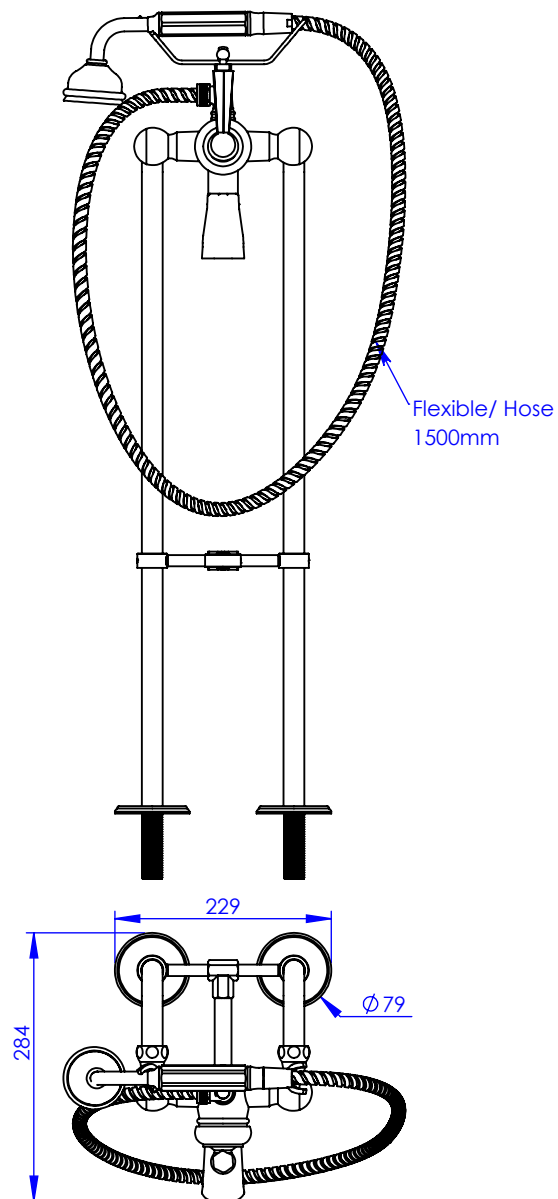

## Collection : Westminster

Mitigeur mécanique Bain/Douche sur colonne au sol avec support telephone, douchette et flexible

Floor mounted bath and shower mixer with telephone handshower set and hose

Ref : M38-3309M

Ancienne ref : 039.7.68.SC

Débit Douchette/ Flow rate : 10 l/min sous 3 bars.

Débit / Flow rate : ...l/min sous 3 bars.

Pression maxi / max pressure : 5 bars.

Ø de perçage et entra-axe recommandés.

Ø Recommended drilling and centre distances.

### Informations :

Fournie avec cartouche céramique. / Provided with ceramic cartridge.

Vidage non-fourni. / Waste not-included.