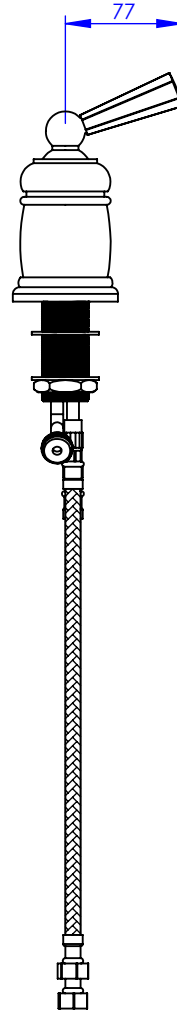

Collection : Westminster
Mitigeur mécanique seul sur gorge
Rim mounted lever bath mixer only

Ref : M38-330M

Ancienne ref : 039.7.00.33

Débit / Flow rate : ...l/min sous 3 bars.
Pression maxi / max pressure : 5 bars.

Ø de perçage et entra-axe recommandés.
Ø Recommended drilling and centre distances.

MARGOT

PARIS . 1912

28/05/2021 -1

Informations :

Fournie avec cartouche céramique / Provided with ceramic cartridge