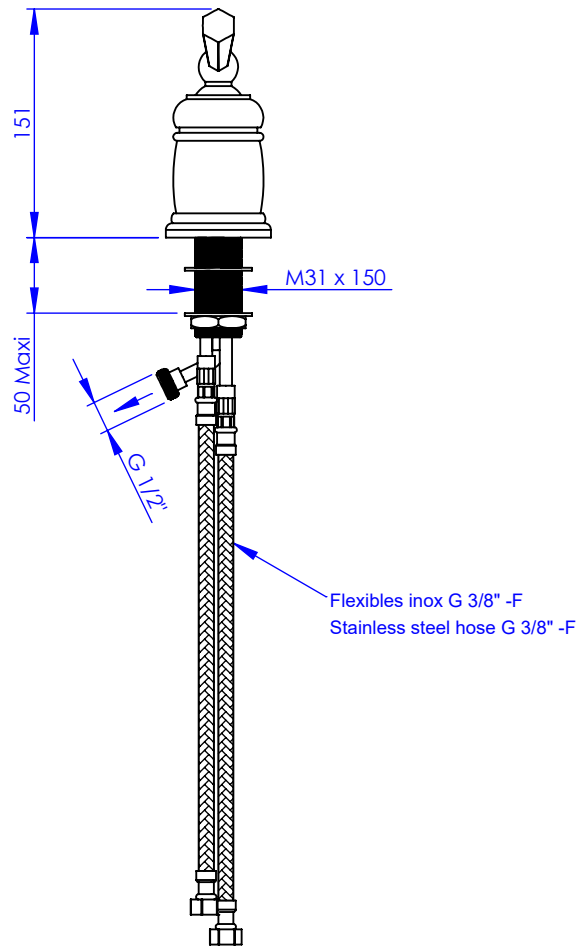

Collection : Westminster
Mitigeur mécanique seul sur gorge
Rim mounted lever bath mixer only

Ref : M38-330M

Ancienne ref : 039.7.00.33

Débit / Flow rate : ...l/min sous 3 bars.
Pression maxi / max pressure : 5 bars.

Ø de perçage et entra-axe recommandés.
Ø Recommended drilling and centre distances.

MARGOT

PARIS . 1912

28/05/2021 -1

Informations :

Fournie avec cartouche céramique / Provided with ceramic cartridge