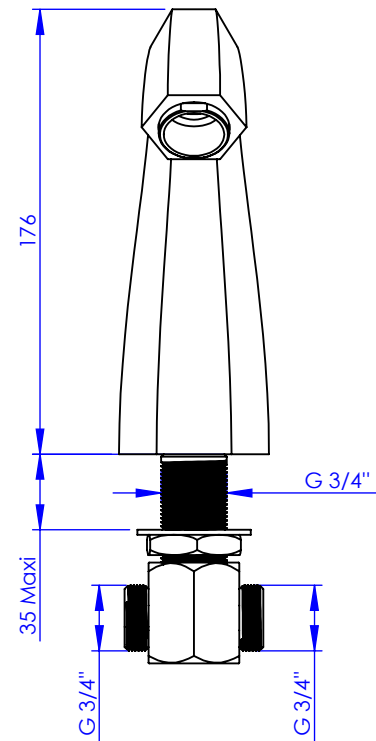

Collection : Westminster

Bec de bain haut sur gorge, L.165 mm

High rim mounted bath spout, L.165 mm

Ref : M38-3S2L

Ancienne ref : 039.7.BH.14

Débit / Flow rate : ...l/min sous 3 bars.
Pression maxi / max pressure : 5 bars.

Ø de perçage et entra-axe recommandés.
Ø Recommended drilling and centre distances.

MARGOT

PARIS . 1912

18/06/2021 -1