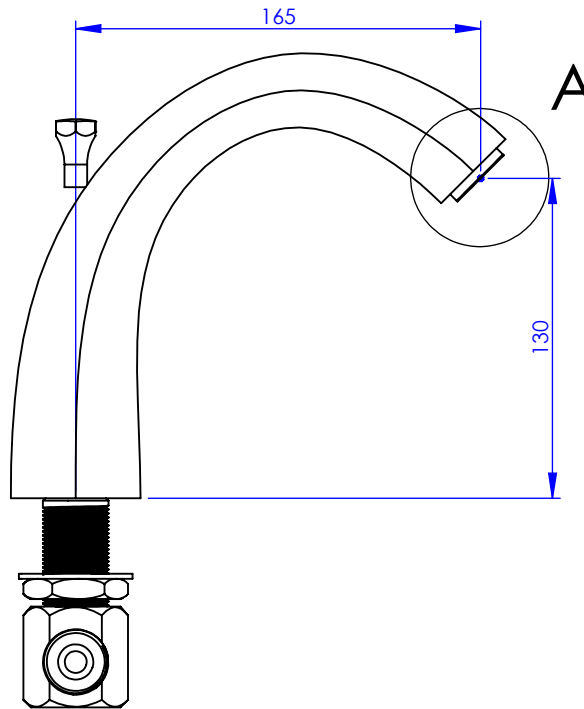

Collection : Westminster

Bec de bain haut sur gorge, L.165 mm

High rim mounted bath spout, L.165 mm

Ref : M38-3S2L

Ancienne ref : 039.7.BH.14

Débit / Flow rate : ...l/min sous 3 bars.
Pression maxi / max pressure : 5 bars.

Ø de perçage et entra-axe recommandés.
Ø Recommended drilling and centre distances.

MARGOT

PARIS . 1912

18/06/2021 -1