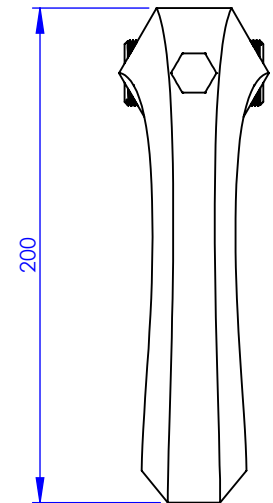

Collection : Westminster

Bec de bain haut sur gorge, L.165 mm

High rim mounted bath spout, L.165 mm

Ref : M38-3S2L

Ancienne ref : 039.7.BH.14

Débit / Flow rate : ...l/min sous 3 bars.
Pression maxi / max pressure : 5 bars.

Ø de perçage et entra-axe recommandés.
Ø Recommended drilling and centre distances.

MARGOT

PARIS . 1912

18/06/2021 -1