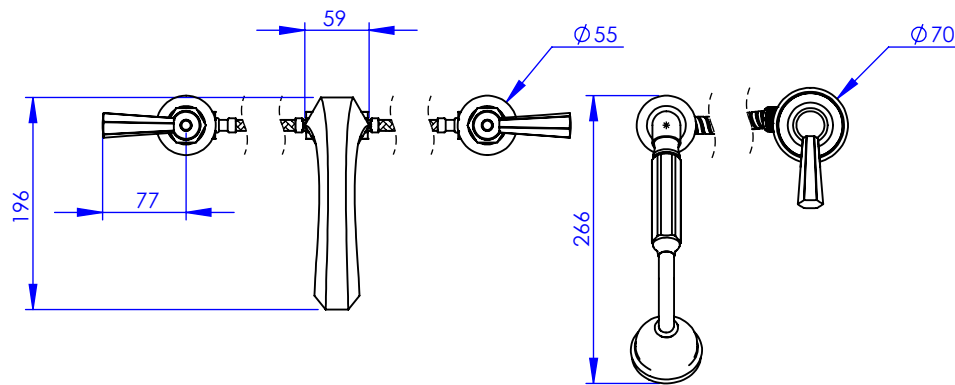

Collection : Westminster à manettes

**Mélangeur 3 trous Bain/Douche, avec mitigeur pour douchette - 3 Hole
Bath/Shower mixer, with S.L.Mixer for handshower**

Ref : M39-3304H

**Débit / Flow rate : ...l/min sous 3 bars.
Pression maxi / max pressure : 5 bars.**

Ø de perçage recommandé.
Ø Recommended drilling.

Informations :

Fournie avec tête céramique 1/4 de tour. / Provided with ceramic cartridge 1/4 turn.
Raccordement par flexibles inox tressés (lg 350mm). / Connected by stainless steel hoses (lg 13"4/5).
Vidage non-fourni. / Waste not-included.