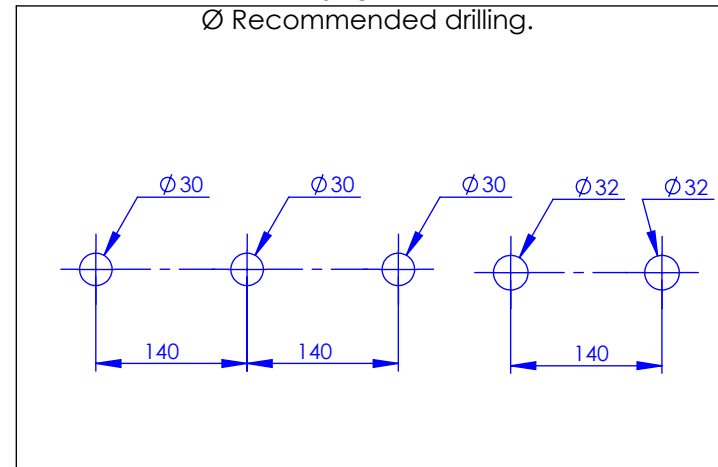

Collection : Westminster à manettes

**Mélangeur 3 trous Bain/Douche, avec mitigeur pour douchette - 3 Hole
Bath/Shower mixer, with S.L.Mixer for handshower**

Ref : M39-3304H

**Débit / Flow rate : ...l/min sous 3 bars.
Pression maxi / max pressure : 5 bars.**

Ø de perçage recommandé.
Ø Recommended drilling.

Informations :

Fournie avec tête céramique 1/4 de tour. / Provided with ceramic cartridge 1/4 turn.
Raccordement par flexibles inox tressés (lg 350mm). / Connected by stainless steel hoses (lg 13"4/5).
Vidage non-fourni. / Waste not-included.