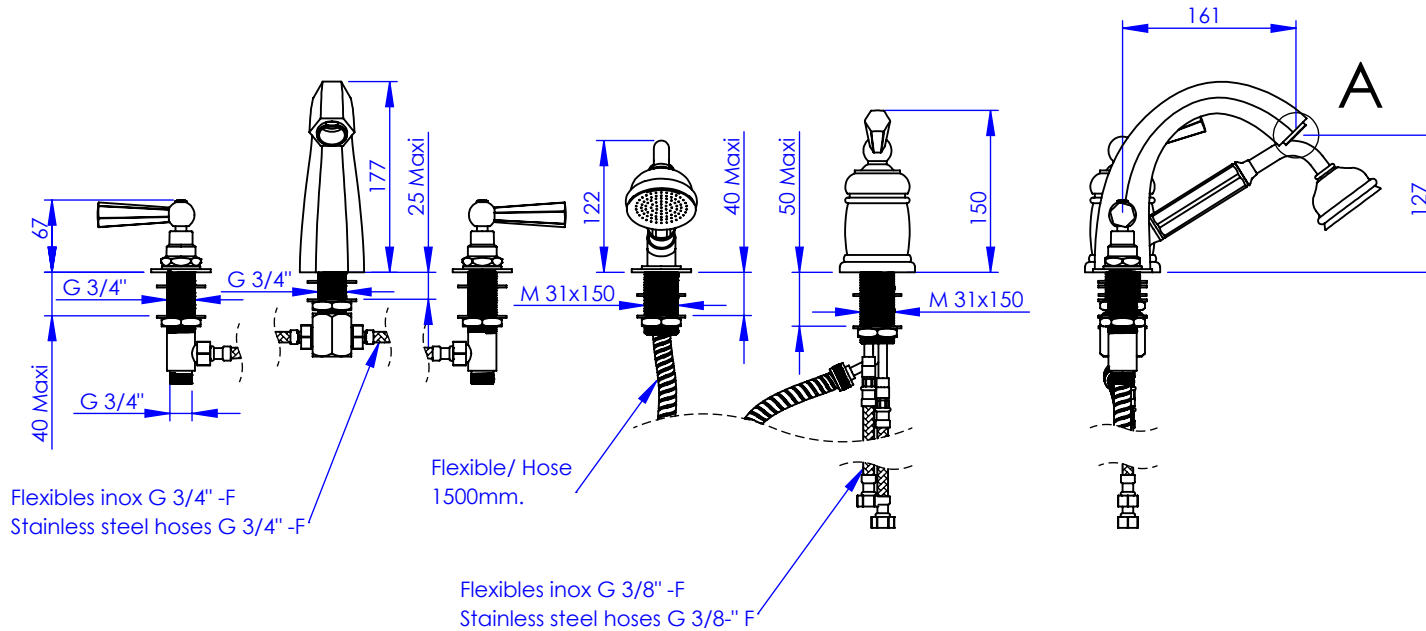

Collection : Westminster à manettes

**Mélangeur 3 trous Bain/Douche, avec mitigeur pour douchette - 3 Hole
Bath/Shower mixer, with S.L.Mixer for handshower**

Ref : M39-3304H

**Débit / Flow rate : ...l/min sous 3 bars.
Pression maxi / max pressure : 5 bars.**

Ø de perçage recommandé.
Ø Recommended drilling.

Informations :

Fournie avec tête céramique 1/4 de tour. / Provided with ceramic cartridge 1/4 turn.
Raccordement par flexibles inox tressés (lg 350mm). / Connected by stainless steel hoses (lg 13"4/5).
Vidage non-fourni. / Waste not-included.