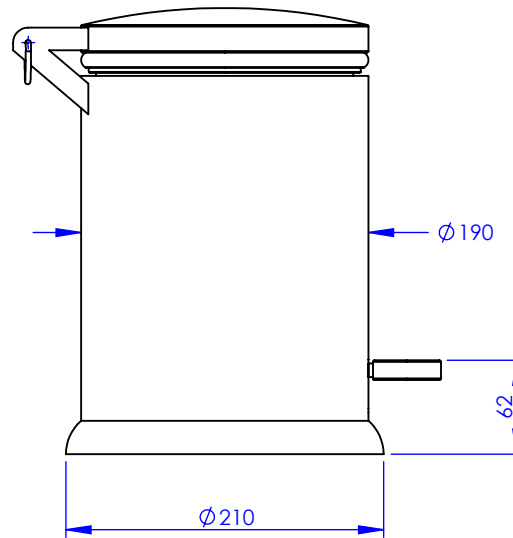

Collection : Tous styles

Corbeille avec couvercle et pédale, Ø21 cm

Pedal bin with cover, Ø21 cm

Ref : M00-577

Ancienne ref : 000.9.11.00

MARGOT

PARIS . 1912

20/04/2021 -1