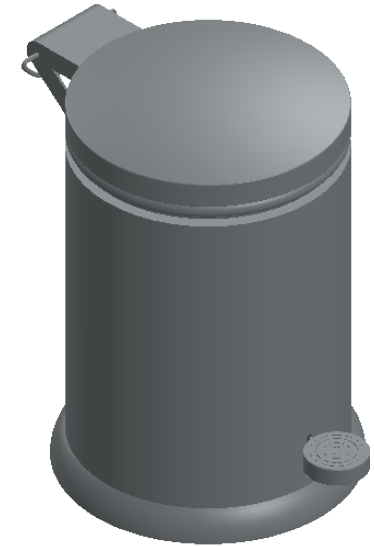

Collection : Tous styles

Corbeille avec couvercle et pédale, Ø21 cm

Pedal bin with cover, Ø21 cm

Ref : M00-577

Ancienne ref : 000.9.11.00

MARGOT

PARIS . 1912

20/04/2021 -1