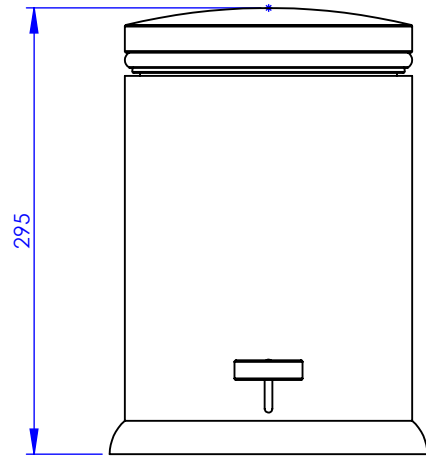

Collection : Tous styles

Corbeille avec couvercle et pédale, Ø21 cm

Pedal bin with cover, Ø21 cm

Ref : M00-577

Ancienne ref : 000.9.11.00

MARGOT

PARIS . 1912

20/04/2021 -1