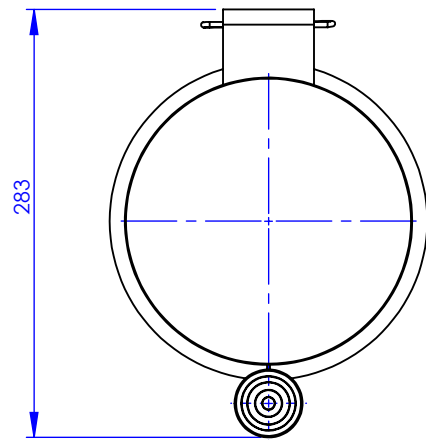

Collection : Tous styles

Corbeille avec couvercle et pédale, Ø21 cm

Pedal bin with cover, Ø21 cm

Ref : M00-577

Ancienne ref : 000.9.11.00

MARGOT

PARIS . 1912

20/04/2021 -1