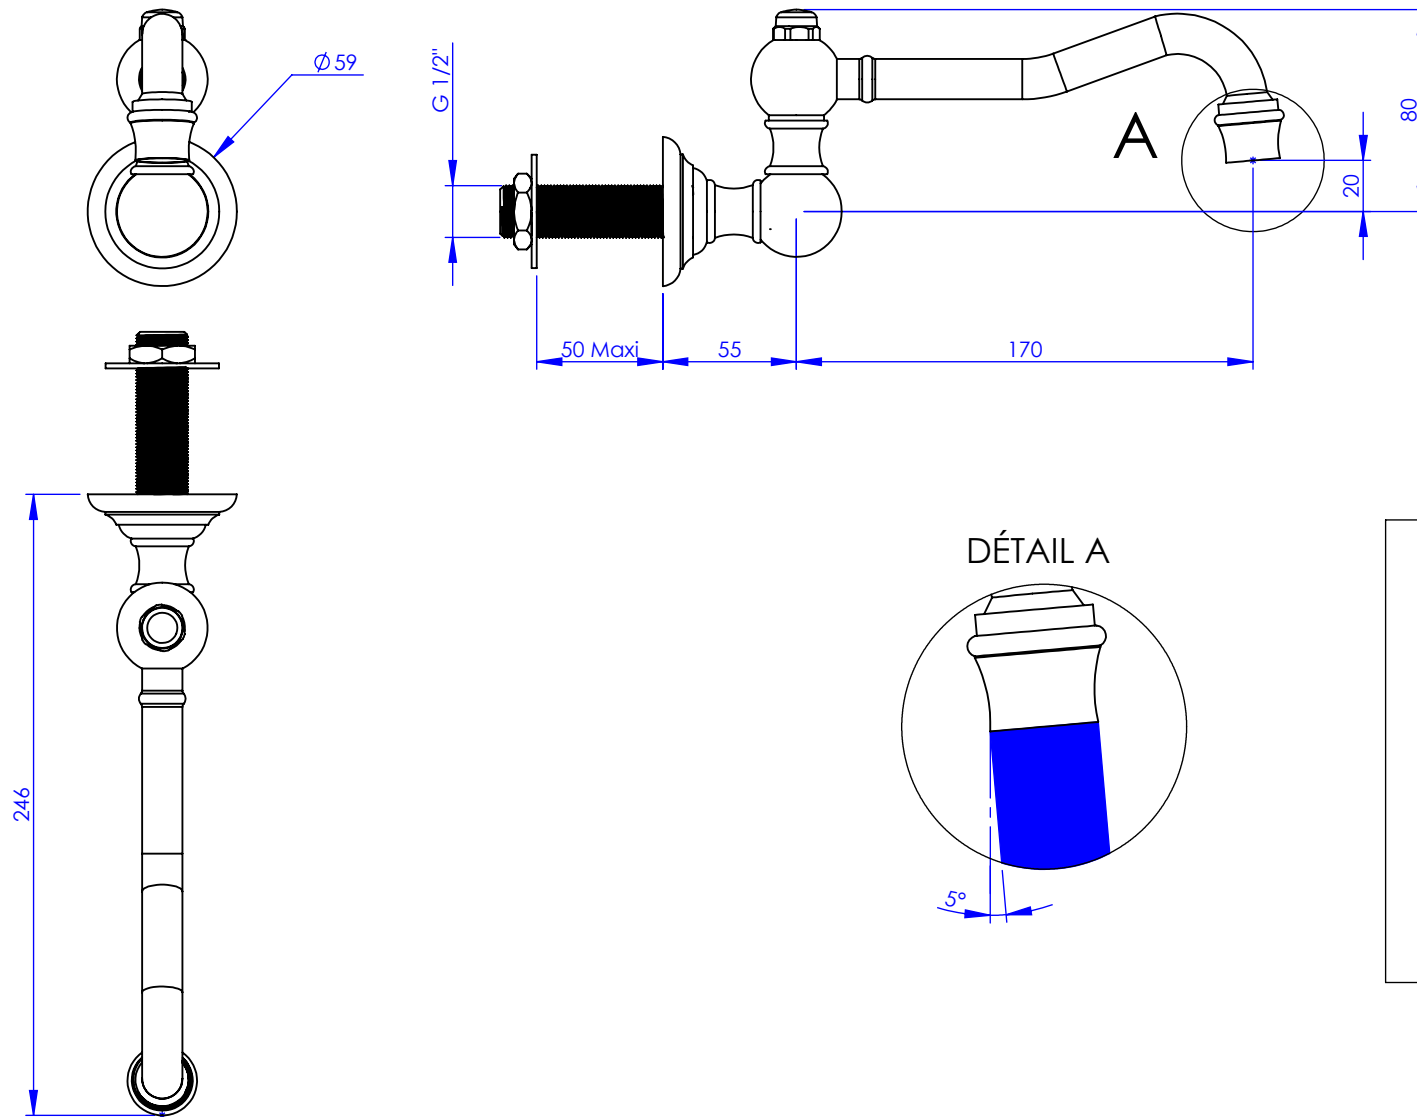

**Collection : Thétis**

**Bec de lavabo mural L.225 mm**

**Wall mounted basin spout L.225 mm**

Ref : M02-1WS1

**Débit / Flow rate : ...l/min sous 3 bars.**  
**Pression maxi / max pressure : 5 bars.**

Ø de perçage et entra-axe recommandés.  
Ø Recommended drilling and centre distances.