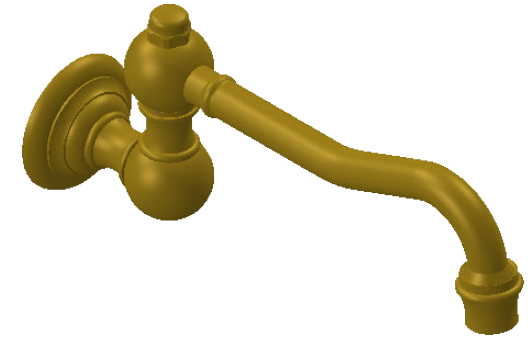

**Collection : Thétis**

**Bec de lavabo mural L.225 mm**

**Wall mounted basin spout L.225 mm**

Ref : M02-1WS1

**Débit / Flow rate : ...l/min sous 3 bars.**  
**Pression maxi / max pressure : 5 bars.**

Ø de perçage et entra-axe recommandés.  
Ø Recommended drilling and centre distances.