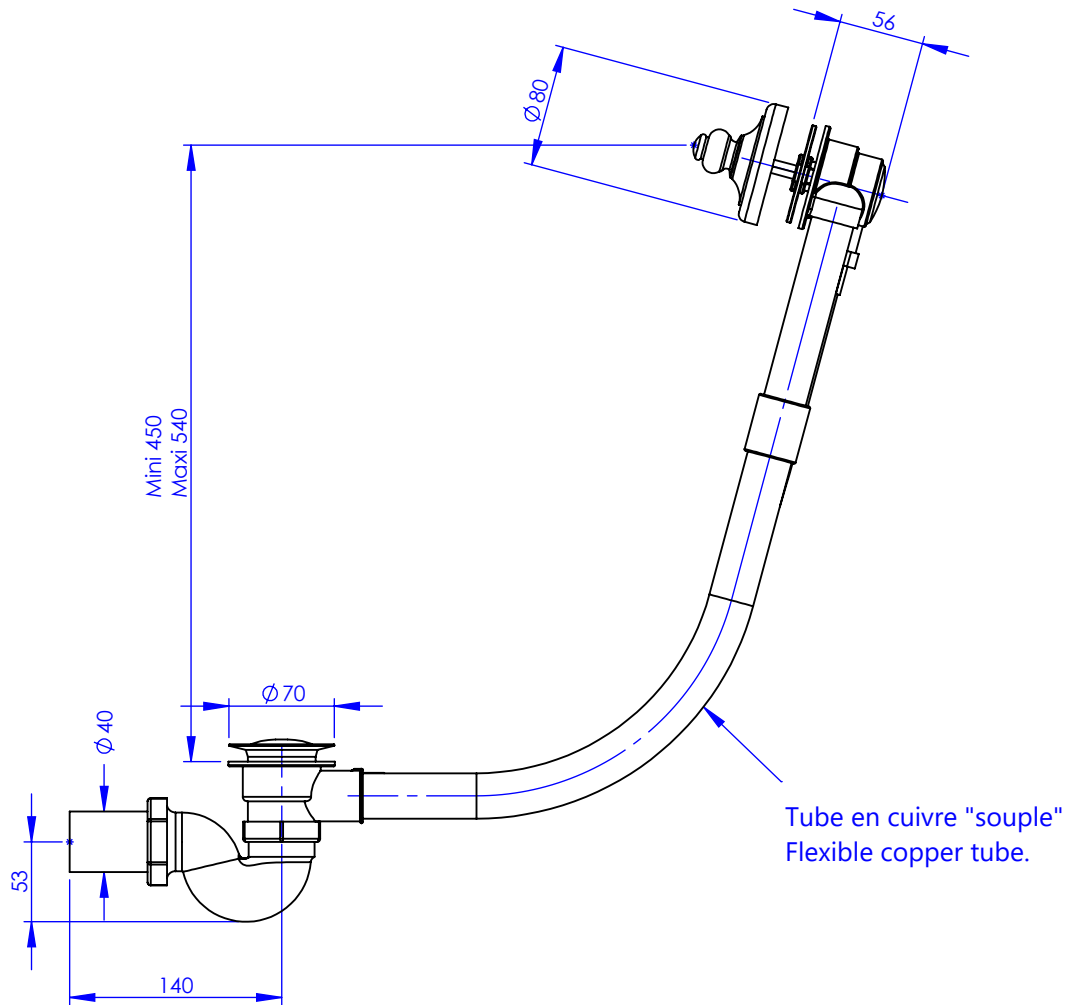

Collection : Tous styles

Vidage automatique de baignoire avec volant rétro - dimensions standard

Complete bathtub drain with traditional control knob, regular dimensions

Ref : M00-305T

Ancienne ref : 010.VIDA.83