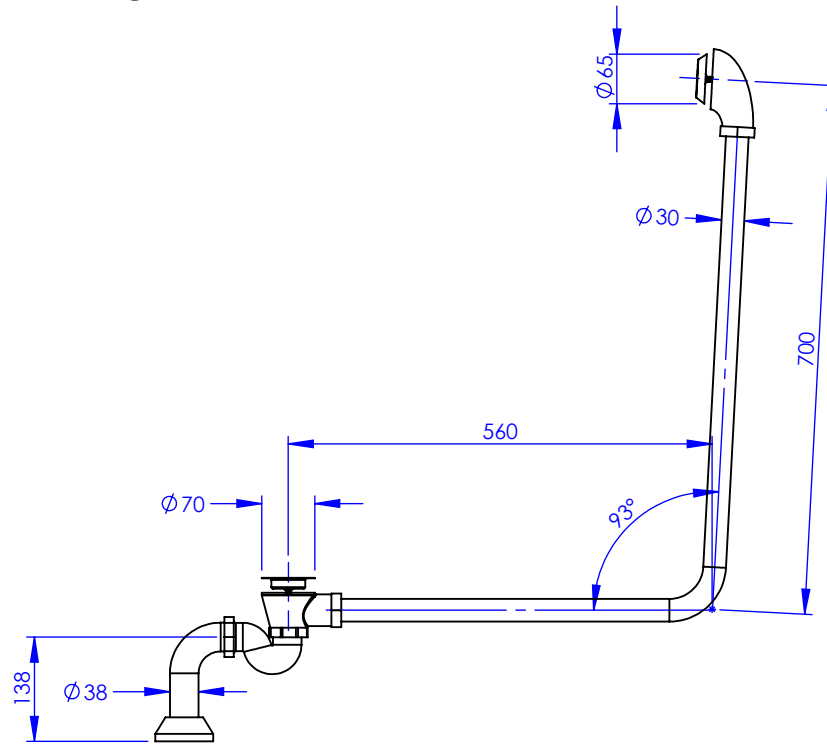

**Collection : Tous styles**

**Vidage de baignoire apparent, avec chaînette - grand modèle**

**Exposed bathtub drain, with chain, large size**

**Fournie avec chaînette en laiton 720mm et bouchon en laiton**

Ref : M00-309

Ancienne ref : VIDA.86

**MARGOT**

PARIS . 1912

25/02/2021 -1