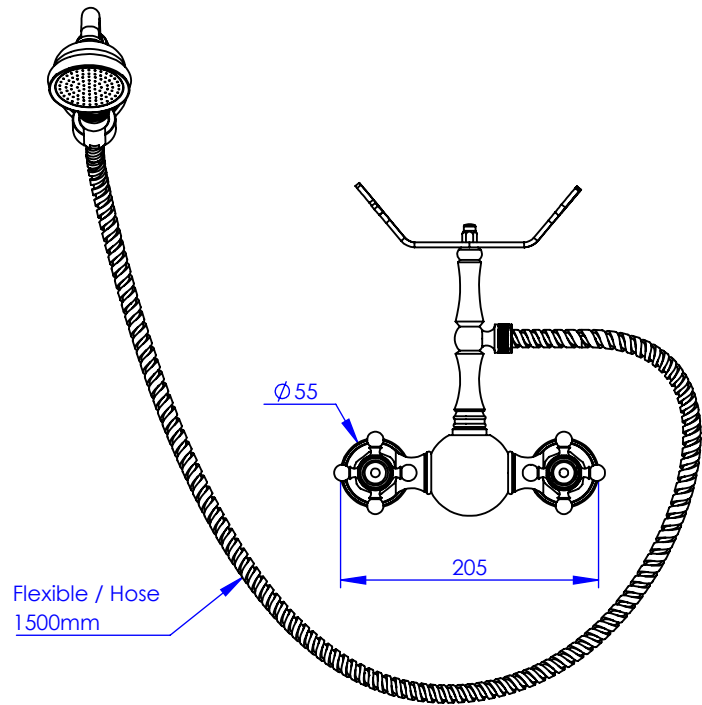

### Mélangeur douche avec crochet mural et support téléphone

### Shower mixer with telephone handshower set and hook

Ref : M02-2201

Ancienne ref : 012.6.48.00

Débit / Flow rate : 10 l/min sous 3 bars.  
Pression maxi / max pressure : 5 bars.

Ø de perçage et entra-axe recommandés.  
Ø Recommended drilling and centre distances.