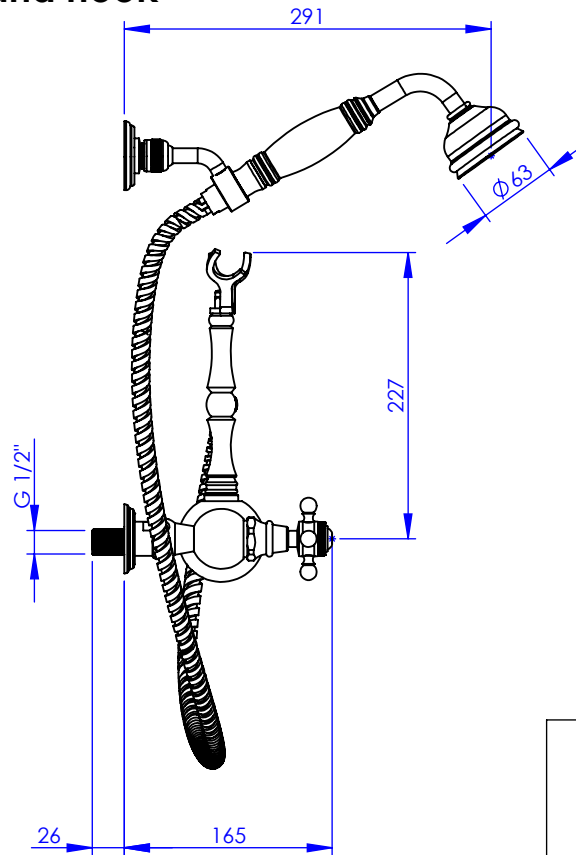

### Mélangeur douche avec crochet mural et support téléphone

### Shower mixer with telephone handshower set and hook

Ref : M02-2201

Ancienne ref : 012.6.48.00

Débit / Flow rate : 10 l/min sous 3 bars.  
Pression maxi / max pressure : 5 bars.

Ø de perçage et entra-axe recommandés.  
Ø Recommended drilling and centre distances.