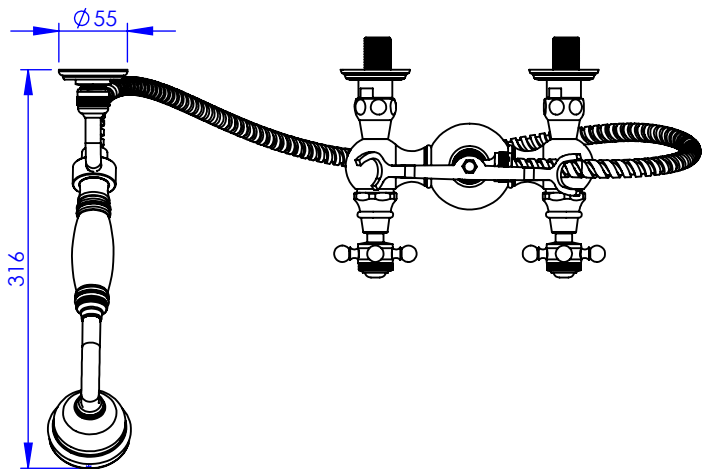

### Mélangeur douche avec crochet mural et support téléphone

### Shower mixer with telephone handshower set and hook

Ref : M02-2201

Ancienne ref : 012.6.48.00

Débit / Flow rate : 10 l/min sous 3 bars.  
Pression maxi / max pressure : 5 bars.

Ø de perçage et entra-axe recommandés.  
Ø Recommended drilling and centre distances.