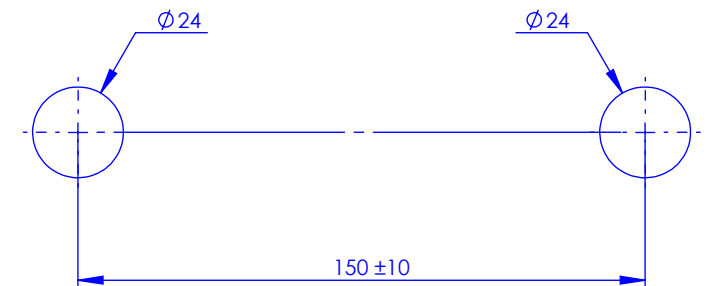

### Shower mixer with telephone handshower set and hook

Ref : M02-2201

Ancienne ref : 012.6.48.00

Débit / Flow rate : 10 l/min sous 3 bars.  
Pression maxi / max pressure : 5 bars.

Ø de perçage et entra-axe recommandés.  
Ø Recommended drilling and centre distances.