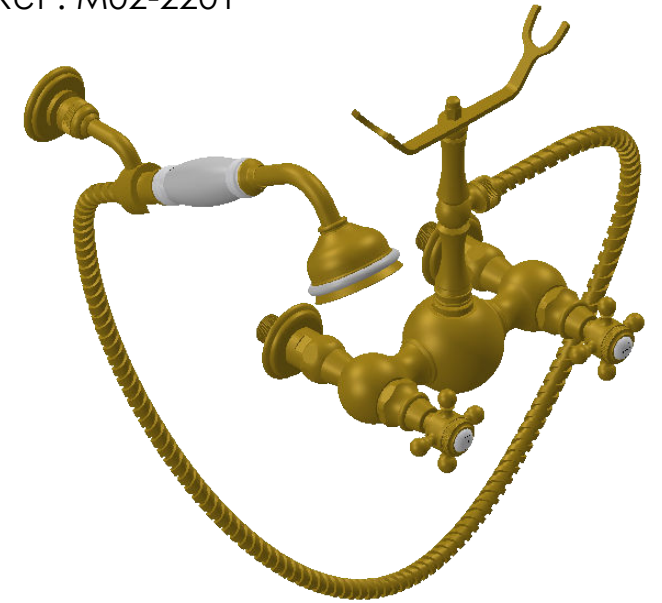

## Collection : Thétis

### Mélangeur douche avec crochet mural et support téléphone

### Shower mixer with telephone handshower set and hook

Ref : M02-2201

Ancienne ref : 012.6.48.00

Débit / Flow rate : 10 l/min sous 3 bars.  
Pression maxi / max pressure : 5 bars.

Ø de perçage et entra-axe recommandés.  
Ø Recommended drilling and centre distances.