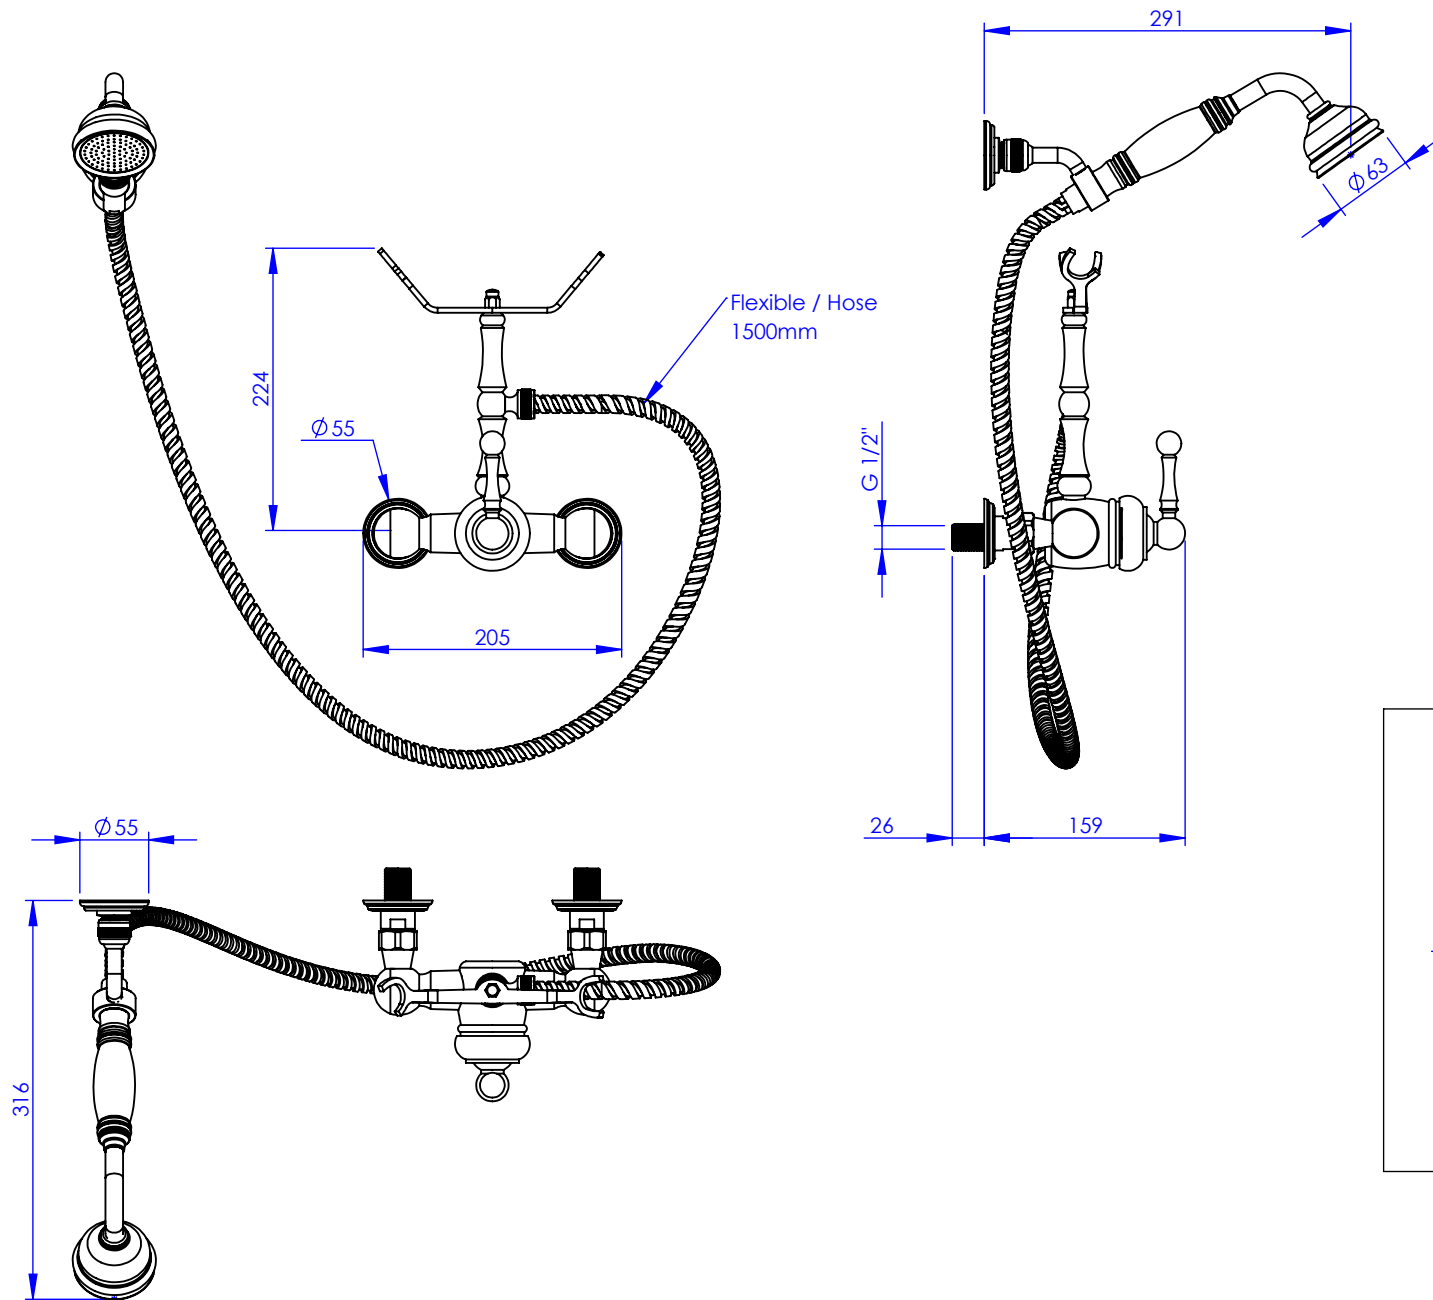

### Mitigeur mécanique douche avec crochet mural et support telephone

### Single-lever shower mixer with telephone handshower set and hook

Ref : M02-2201M (Thétis)  
M20-2201M (Circé)

Ancienne ref : 012.6.68.00

**Débit / Flow rate : 10 l/min sous 3 bars.**  
**Pression maxi / max pressure : 5 bars.**

Ø de perçage et entra-axe recommandés.  
Ø Recommended drilling and centre distances.