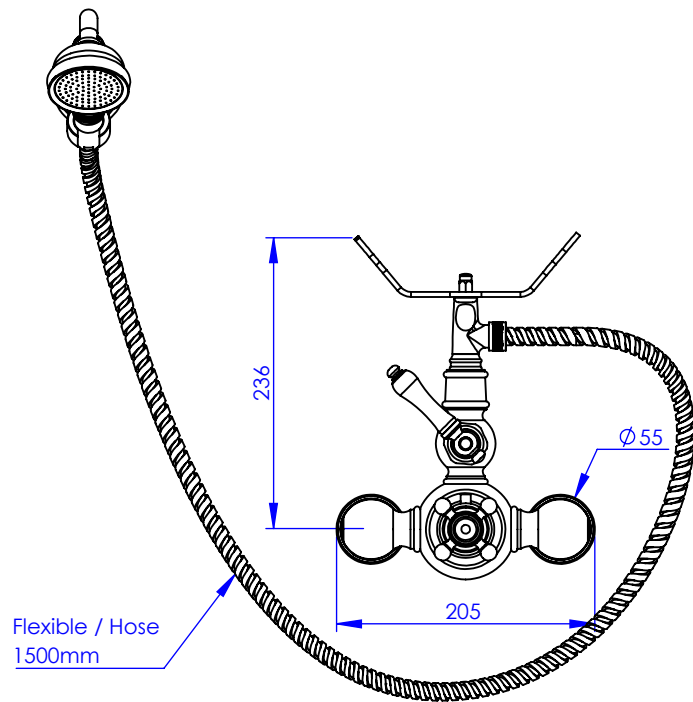

### Mitigeur thermostatique douche avec crochet mural et support téléphone

### Thermostatic shower mixer with telephone handshower set and hook

#### Thétis

M02-2201T

M03-2201T (manette métal / metal lever handles)

M04-2201T (porcelaine blanche / white porcelain)

M05-2201T (porcelaine noire / black porcelain)

#### Circé

M20-2201T

M21-2201T (manette métal / metal lever handles)

M22-2201T (porcelaine blanche / white porcelain)

M23-2201T (porcelaine noire / black porcelain)

Ancienne ref : 012.6.88.00

Débit / Flow rate : 10 l/min sous 3 bars.