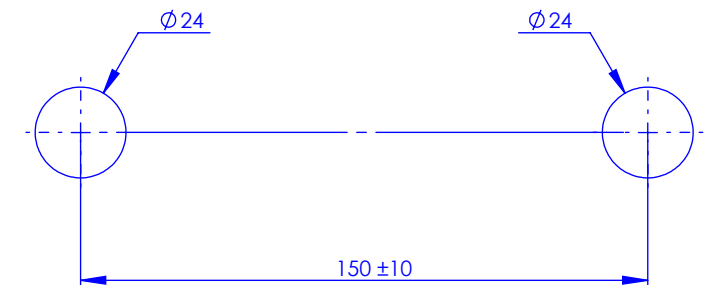

MARGOT

PARIS . 1912

25/01/2021 -1