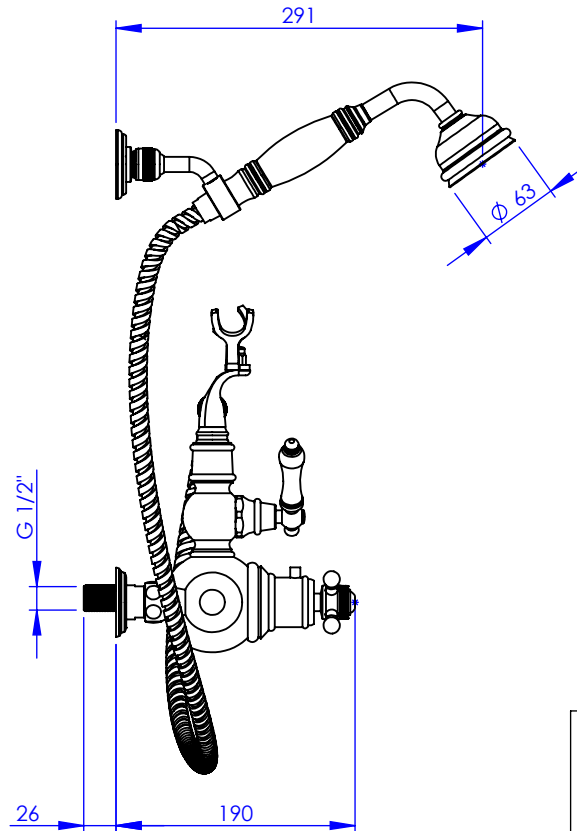

### Mitigeur thermostatique douche avec crochet mural et support téléphone

### Thermostatic shower mixer with telephone handshower set and hook

#### Thétis

M02-2201T

M03-2201T (manette métal / metal lever handles)

M04-2201T (porcelaine blanche / white porcelain)

M05-2201T (porcelaine noire / black porcelain)

#### Circé

M20-2201T

M21-2201T (manette métal / metal lever handles)

M22-2201T (porcelaine blanche / white porcelain)

M23-2201T (porcelaine noire / black porcelain)

Ancienne ref : 012.6.88.00

Débit / Flow rate : 10 l/min sous 3 bars.