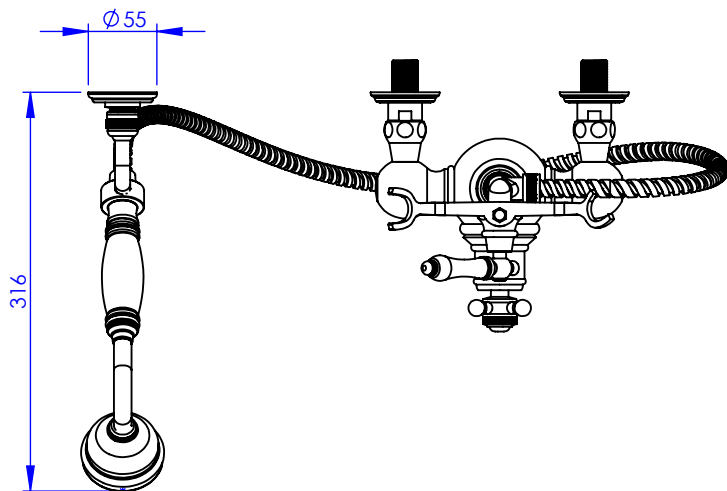

### Mitigeur thermostatique douche avec crochet mural et support téléphone

### Thermostatic shower mixer with telephone handshower set and hook

#### Thétis

M02-2201T

M03-2201T (manette métal / metal lever handles)

M04-2201T (porcelaine blanche / white porcelain)

M05-2201T (porcelaine noire / black porcelain)

#### Circé

M20-2201T

M21-2201T (manette métal / metal lever handles)

M22-2201T (porcelaine blanche / white porcelain)

M23-2201T (porcelaine noire / black porcelain)

Ancienne ref : 012.6.88.00

Débit / Flow rate : 10 l/min sous 3 bars.