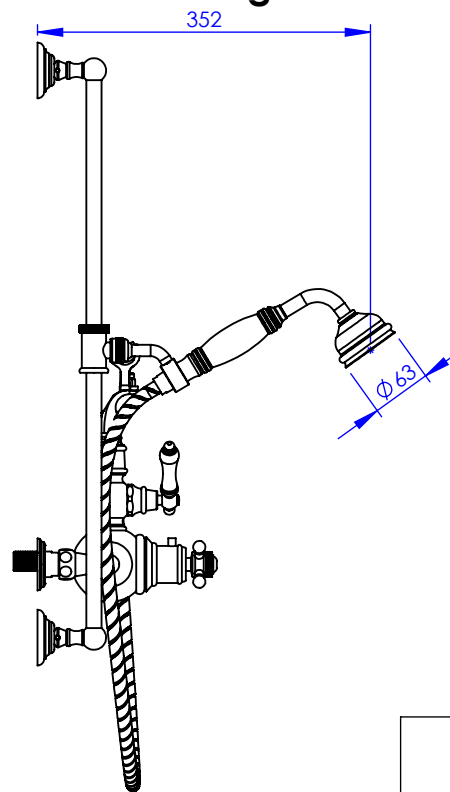

Collection : Thétis et Circé

Mitigeur thermostatique douche avec couidouche et support téléphone Thermostatic shower mixer with telephone handshower set and sliding bar

Thétis

- M02-2202T
- M03-2202T (manette métal / metal lever handles)
- M04-2202T (porcelaine blanche / white porcelain)
- M05-2202T (porcelaine noire / black porcelain)

Circé

- M20-2202T
- M21-2202T (manette métal / metal lever handles)
- M22-2202T (porcelaine blanche / white porcelain)
- M23-2202T (porcelaine noire / black porcelain)

Ancienne ref : 012.6.85.00

**Débit / Flow rate : 10 l/min sous 3 bars.
Pression maxi / max pressure : 5 bars.**

Ø de perçage et entra-axe recommandés.
Ø Recommended drilling and centre distances.

MARGOT

PARIS . 1912

26/01/2021 -1

Informations :

Vidage non-fourni. / Waste not-included.