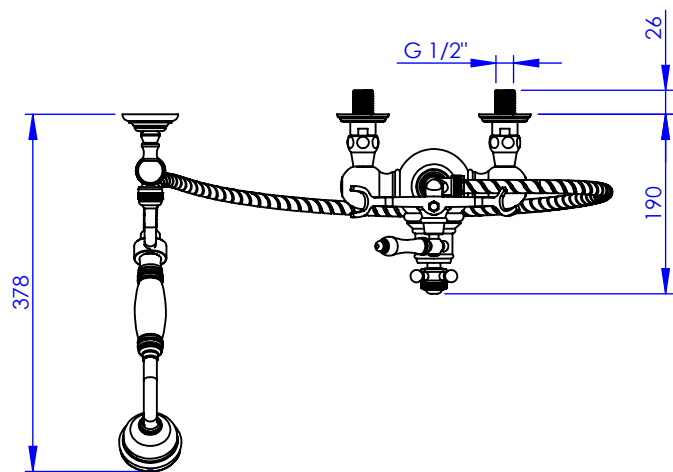

Collection : Thétis et Circé

Mitigeur thermostatique douche avec couidouche et support téléphone Thermostatic shower mixer with telephone handshower set and sliding bar

Thétis

- M02-2202T
- M03-2202T (manette métal / metal lever handles)
- M04-2202T (porcelaine blanche / white porcelain)
- M05-2202T (porcelaine noire / black porcelain)

Circé

- M20-2202T
- M21-2202T (manette métal / metal lever handles)
- M22-2202T (porcelaine blanche / white porcelain)
- M23-2202T (porcelaine noire / black porcelain)

Ancienne ref : 012.6.85.00

**Débit / Flow rate : 10 l/min sous 3 bars.
Pression maxi / max pressure : 5 bars.**