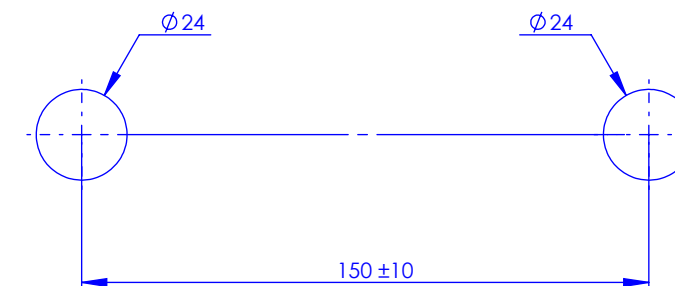

MARGOT

PARIS . 1912

26/01/2021 -1

Informations :

Vidage non-fourni. / Waste not-included.