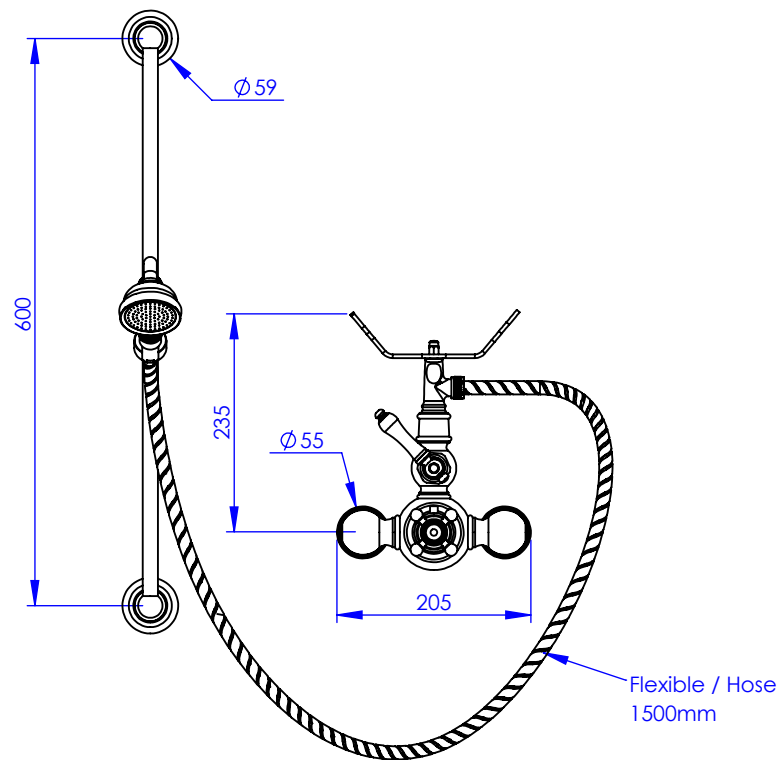

Collection : Thétis et Circé

Mitigeur thermostatique douche avec couidouche et support téléphone Thermostatic shower mixer with telephone handshower set and sliding bar

Thétis

- M02-2202T
- M03-2202T (manette métal / metal lever handles)
- M04-2202T (porcelaine blanche / white porcelain)
- M05-2202T (porcelaine noire / black porcelain)

Circé

- M20-2202T
- M21-2202T (manette métal / metal lever handles)
- M22-2202T (porcelaine blanche / white porcelain)
- M23-2202T (porcelaine noire / black porcelain)

Ancienne ref : 012.6.85.00

**Débit / Flow rate : 10 l/min sous 3 bars.
Pression maxi / max pressure : 5 bars.**

Ø de perçage et entra-axe recommandés.
Ø Recommended drilling and centre distances.

MARGOT

PARIS . 1912

26/01/2021 -1

Informations :

Vidage non-fourni. / Waste not-included.