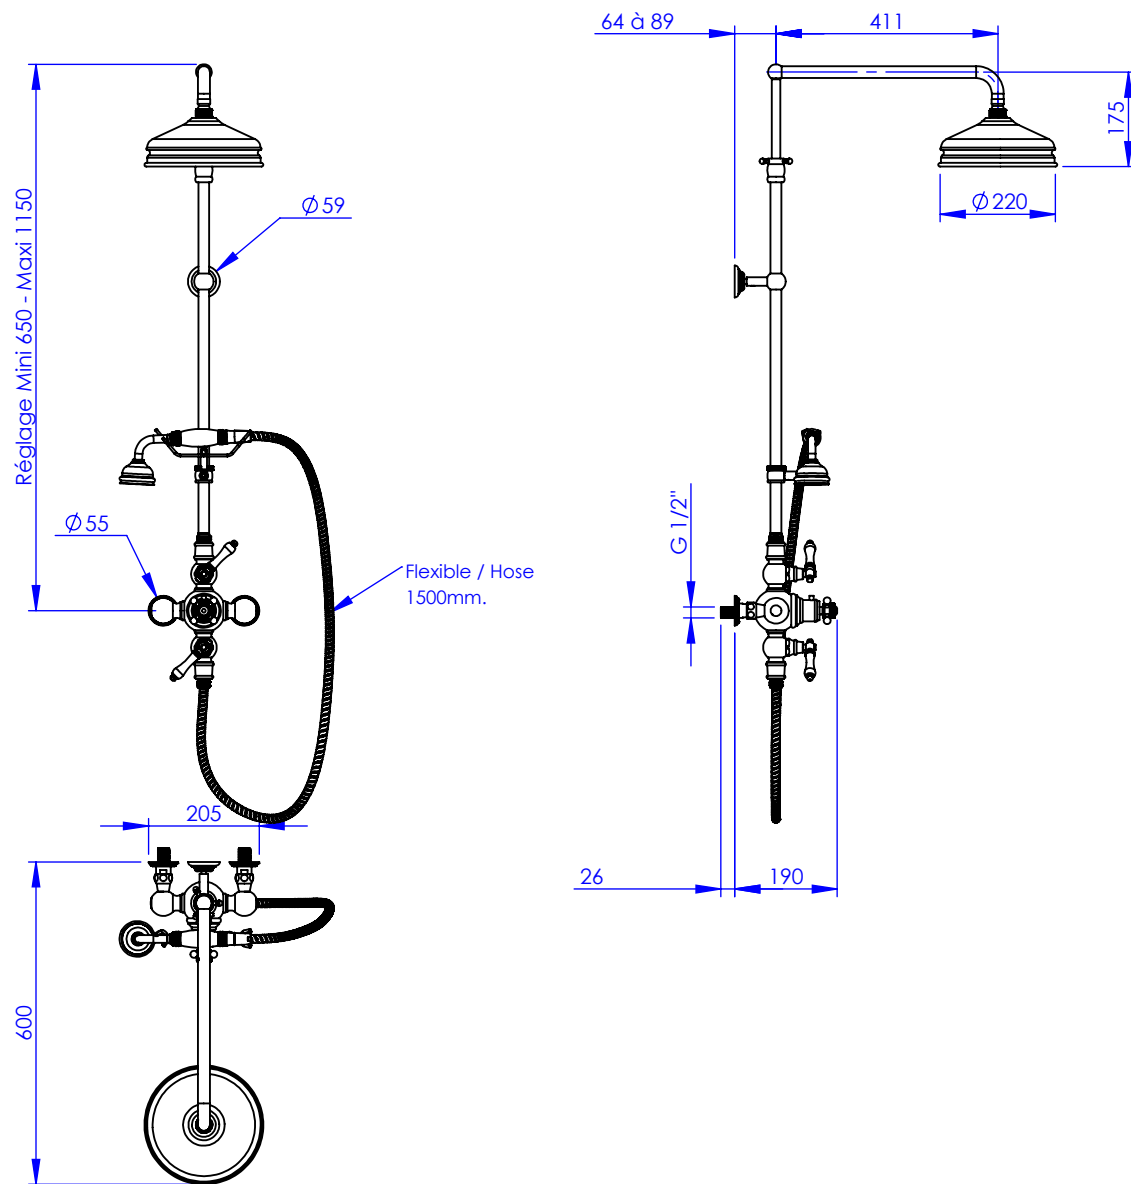

Collection : Thétis

Mitigeur thermostatique douche avec colonne, support téléphone et pomme anti-calcaire
Thermostatic shower mixer with telephone handshower set, column and anti-scaling shower head

Thétis

M02-2204T

M03-2204T (manette métal / metal lever handles)

M04-2204T (porcelaine blanche / white porcelain)

M05-2204T (porcelaine noire / black porcelain)

Circé

M20-2204T

M21-2204T (manette métal / metal lever handles)

M22-2204T (porcelaine blanche / white porcelain)

M23-2204T (porcelaine noire / black porcelain)

Débit Douchette / Flow rate : 10 l/min sous 3 bars.

Débit Pomme de douche / Flow rate : 18 l/min sous 3 bars.

Pression maxi / max pressure : 5 bars.

Ø de perçage et entra-axe recommandés.

Ø Recommended drilling and centre distances.

MARGOT

PARIS . 1912

20/04/2021 -1

Informations :

Fournie avec tête céramique 1/4 de tour. / Provided with ceramic cartridge 1/4 turn.