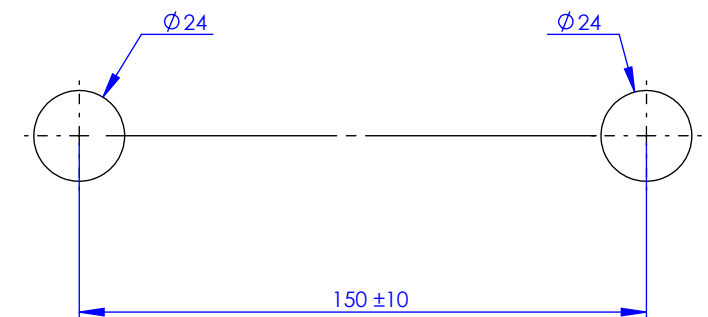

M22-2204T (porcelaine blanche / white porcelain)

M23-2204T (porcelaine noire / black porcelain)

Débit Douchette / Flow rate : 10 l/min sous 3 bars.

Débit Pomme de douche / Flow rate : 18 l/min sous 3 bars.

Pression maxi / max pressure : 5 bars.

Ø de perçage et entra-axe recommandés.

Ø Recommended drilling and centre distances.

MARGOT

PARIS . 1912

20/04/2021 -1

Informations :

Fournie avec tête céramique 1/4 de tour. / Provided with ceramic cartridge 1/4 turn.