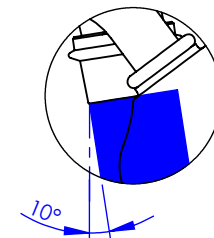

Collection : Thétis

Mitigeur mécanique bain-douche 3 trous sur gorge avec flexibles de raccordement

Rim mounted 3-hole single lever bath and shower mixer, with connection hoses

Flexible / Hose
1500mm

Flexibles inox G1/2" -F
Stainless steel hose G1/2" -F

Flexibles inox G 3/8" -F
Stainless steel hoses G 3/8" -F

Ref : M02-3301M

Ancienne ref : 012.7.51.00

Débit / Flow rate : ...l/min sous 3 bars.
Pression maxi / max pressure : 5 bars.

Ø de perçage et entra-axe recommandés.
Ø Recommended drilling and centre distances.

DÉTAIL A

ECHELLE 1 : 2

Informations :

Fournie avec cartouche céramique. / Provided with ceramic cartridge.

Raccordement par flexibles inox tressés (lg 350mm). / Connected by stainless steel hoses (lg 13"4/5).