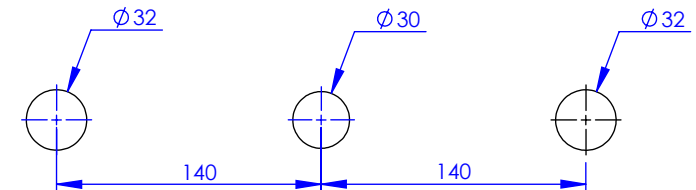

Collection : Thétis

Mitigeur mécanique bain-douche 3 trous sur gorge avec flexibles de raccordement

Rim mounted 3-hole single lever bath and shower mixer, with connection hoses

Flexible / Hose
1500mm

Flexibles inox G1/2" -F
Stainless steel hose G1/2" -F

Flexibles inox G 3/8" -F
Stainless steel hoses G 3/8" -F

Ref : M02-3301M

Ancienne ref : 012.7.51.00

Débit / Flow rate : ...l/min sous 3 bars.
Pression maxi / max pressure : 5 bars.

Ø de perçage et entra-axe recommandés.
Ø Recommended drilling and centre distances.

DÉTAIL A

ECHELLE 1 : 2

Informations :

Fournie avec cartouche céramique. / Provided with ceramic cartridge.

Raccordement par flexibles inox tressés (lg 350mm). / Connected by stainless steel hoses (lg 13"4/5).