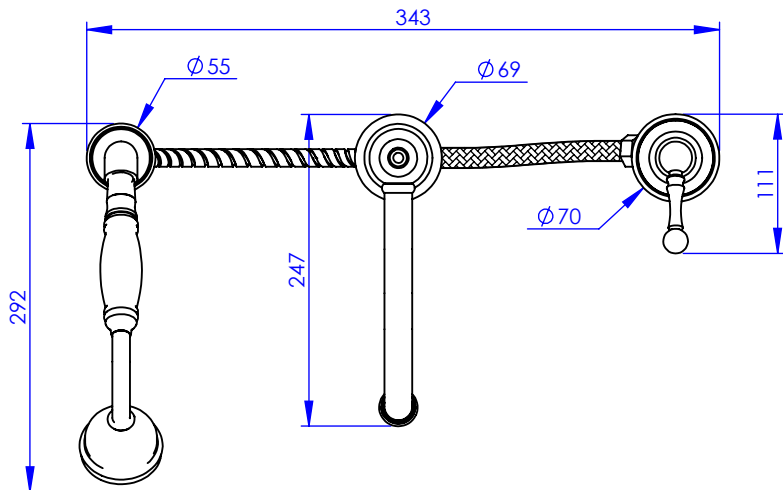

Collection : Thétis

Mitigeur mécanique bain-douche 3 trous sur gorge avec flexibles de raccordement

Rim mounted 3-hole single lever bath and shower mixer, with connection hoses

Flexible / Hose
1500mm

Flexibles inox G1/2" -F
Stainless steel hose G1/2" -F

Flexibles inox G 3/8" -F
Stainless steel hoses G 3/8" -F

Ref : M02-3301M

Ancienne ref : 012.7.51.00

Débit / Flow rate : ...l/min sous 3 bars.
Pression maxi / max pressure : 5 bars.

Ø de perçage et entra-axe recommandés.
Ø Recommended drilling and centre distances.

DÉTAIL A

ECHELLE 1 : 2

Informations :

Fournie avec cartouche céramique. / Provided with ceramic cartridge.

Raccordement par flexibles inox tressés (lg 350mm). / Connected by stainless steel hoses (lg 13"4/5).