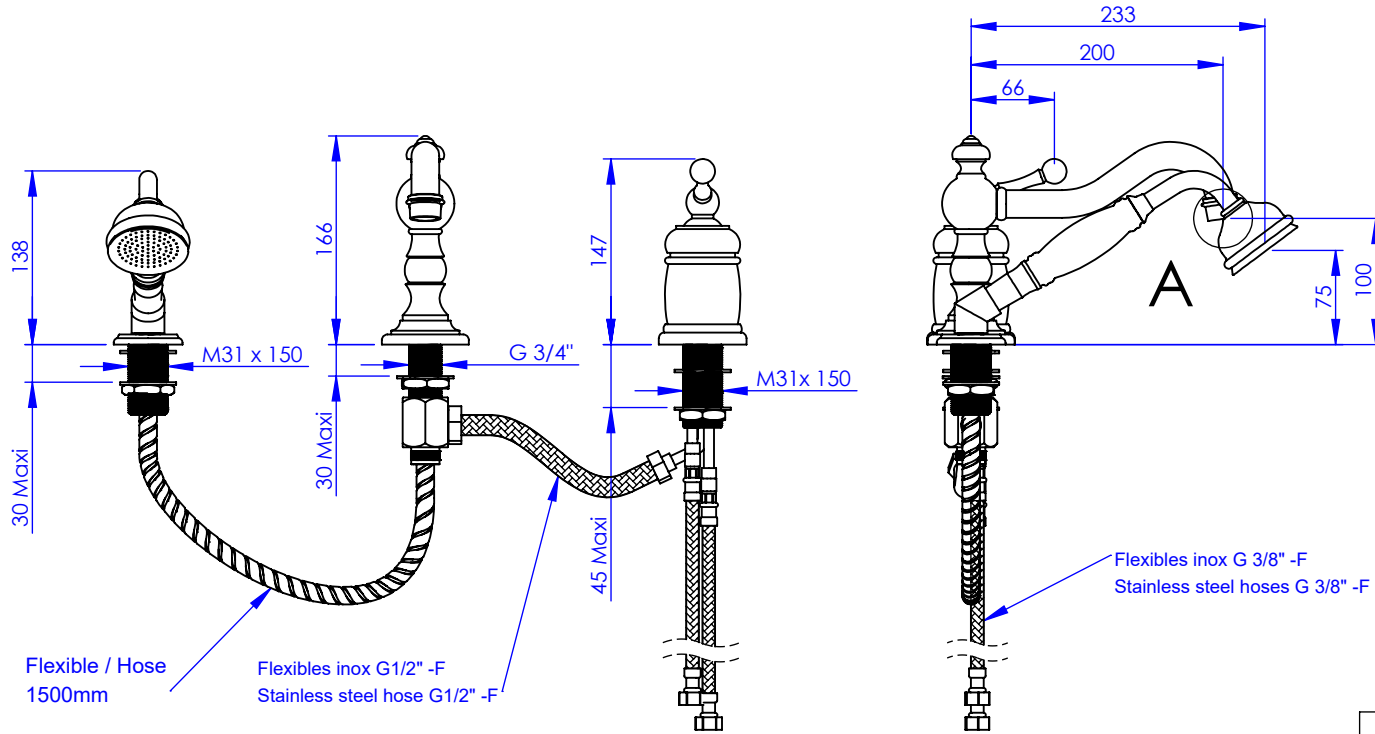

Collection : Thétis

Mitigeur mécanique bain-douche 3 trous sur gorge avec flexibles de raccordement

Rim mounted 3-hole single lever bath and shower mixer, with connection hoses

Flexible / Hose
1500mm

Flexibles inox G1/2" -F
Stainless steel hose G1/2" -F

Flexibles inox G 3/8" -F
Stainless steel hoses G 3/8" -F

Ref : M02-3301M

Ancienne ref : 012.7.51.00

Débit / Flow rate : ...l/min sous 3 bars.
Pression maxi / max pressure : 5 bars.

Ø de perçage et entra-axe recommandés.
Ø Recommended drilling and centre distances.

DÉTAIL A

ECHELLE 1 : 2

Informations :

Fournie avec cartouche céramique. / Provided with ceramic cartridge.

Raccordement par flexibles inox tressés (lg 350mm). / Connected by stainless steel hoses (lg 13"4/5).