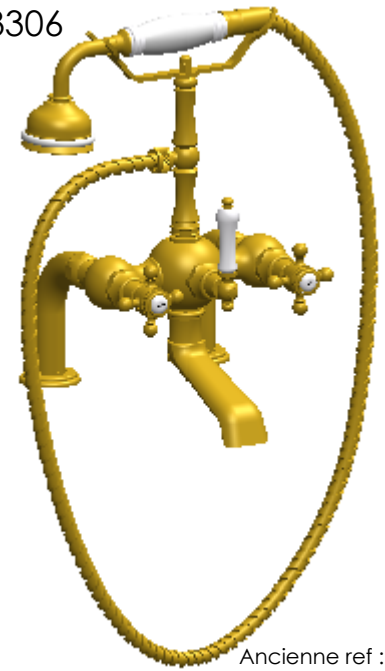

Collection : Thétis

Mélangeur Bain/Douche sur colonnettes avec support telephone, douchette et flexible
Rim-mounted bath and shower mixer with telephone handshower set and hose

Informations :

Fournie avec tête céramique 1/4 de tour. / Provided with ceramic cartridge 1/4 turn.
Vidage non-fourni. / Waste not-included.

Ref : M02-3306

Ancienne ref : 012.7.38.00

Débit Douchette/ Flow rate : 10 l/min sous 3 bars.
Débit / Flow rate : ...l/min sous 3 bars.
Pression maxi / max pressure : 5 bars.

Ø de perçage et entre-axe recommandés.
Ø Recommended drilling and centre distances.