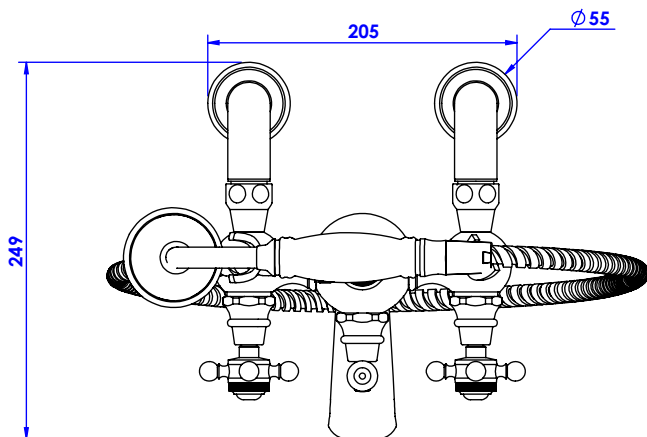

Collection : Thétis

Mélangeur Bain/Douche sur colonnettes avec support telephone, douchette et flexible
Rim-mounted bath and shower mixer with telephone handshower set and hose

Informations :

Fournie avec tête céramique 1/4 de tour. / Provided with ceramic cartridge 1/4 turn.
Vidage non-fourni. / Waste not-included.

Ref : M02-3306

Ancienne ref : 012.7.38.00

Débit Douchette/ Flow rate : 10 l/min sous 3 bars.
Débit / Flow rate : ...l/min sous 3 bars.
Pression maxi / max pressure : 5 bars.

Ø de perçage et entre-axe recommandés.
Ø Recommended drilling and centre distances.