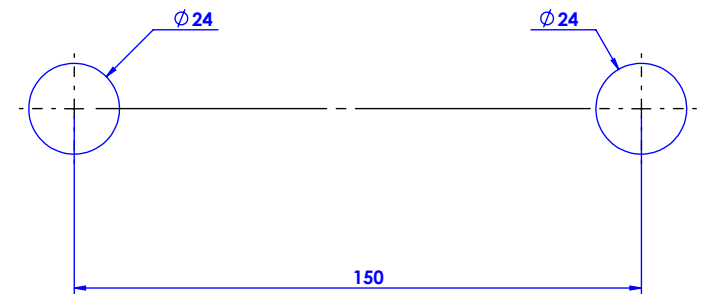

Collection : Thétis

Mélangeur Bain/Douche sur colonnettes avec support telephone, douchette et flexible
Rim-mounted bath and shower mixer with telephone handshower set and hose

Informations :

Fournie avec tête céramique 1/4 de tour. / Provided with ceramic cartridge 1/4 turn.
Vidage non-fourni. / Waste not-included.

Ref : M02-3306

Ancienne ref : 012.7.38.00

Débit Douchette/ Flow rate : 10 l/min sous 3 bars.
Débit / Flow rate : ...l/min sous 3 bars.
Pression maxi / max pressure : 5 bars.

Ø de perçage et entre-axe recommandés.
Ø Recommended drilling and centre distances.