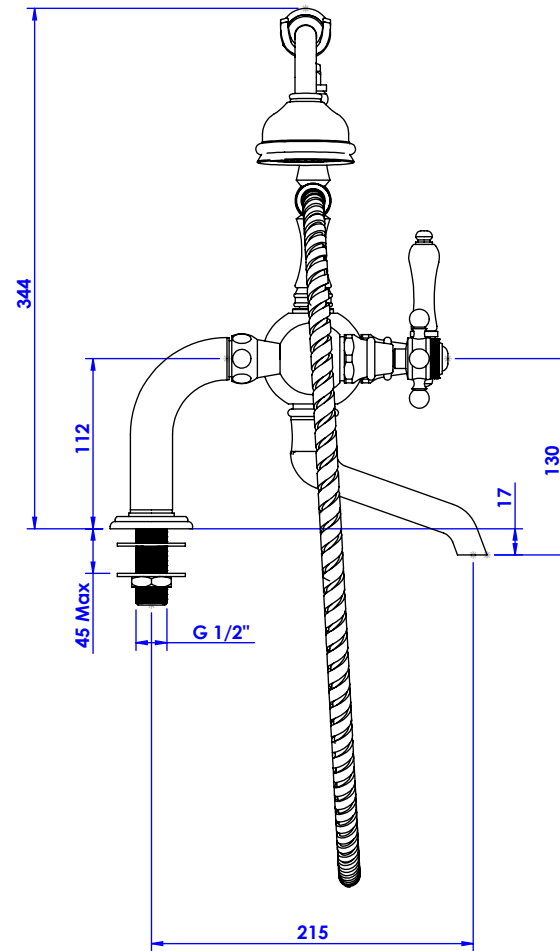

Collection : Thétis

Mélangeur Bain/Douche sur colonnettes avec support telephone, douchette et flexible
Rim-mounted bath and shower mixer with telephone handshower set and hose

Informations :

Fournie avec tête céramique 1/4 de tour. / Provided with ceramic cartridge 1/4 turn.
Vidage non-fourni. / Waste not-included.

Ref : M02-3306

Ancienne ref : 012.7.38.00

Débit Douchette/ Flow rate : 10 l/min sous 3 bars.
Débit / Flow rate : ...l/min sous 3 bars.
Pression maxi / max pressure : 5 bars.

Ø de perçage et entre-axe recommandés.
Ø Recommended drilling and centre distances.