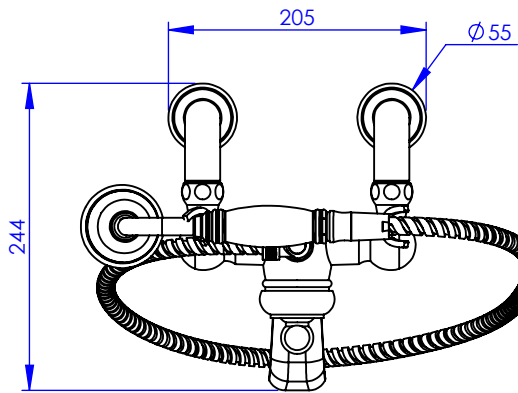

Collection : Thétis et Circé

Mitigeur mécanique Bain/Douche sur colonnettes avec support telephone, douchette et flexible

Rim-mounted single-lever bath and shower mixer with telephone handshower set and hose

Ref : M02-3306M (Thétis)
M20-3306M (Circé)

Ancienne ref (Circé) : 011.7.58.00
Ancienne ref (Thétis) : 012.7.58.00

Débit Douchette/ Flow rate : 10 l/min sous 3 bars.

Débit / Flow rate : ...l/min sous 3 bars.

Pression maxi / max pressure : 5 bars.

Ø de perçage et entra-axe recommandés.

Ø Recommended drilling and centre distances.

Informations :

Fournie avec tête céramique 1/4 de tour. / Provided with ceramic cartridge 1/4 turn.