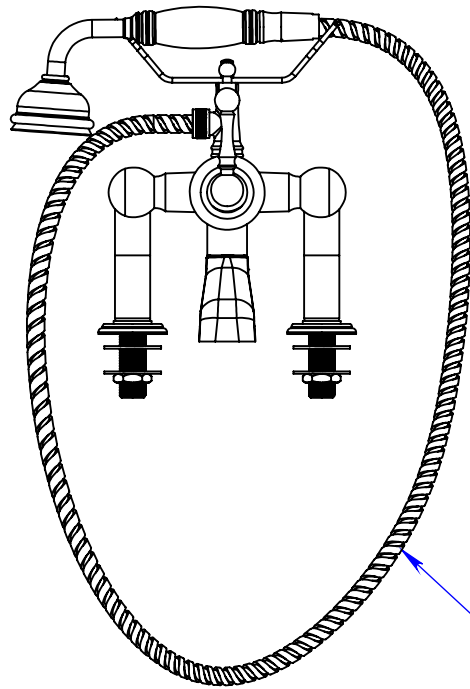

Collection : Thétis et Circé

Mitigeur mécanique Bain/Douche sur colonnettes avec support telephone, douchette et flexible

Rim-mounted single-lever bath and shower mixer with telephone handshower set and hose

Ref : M02-3306M (Thétis)
M20-3306M (Circé)

Ancienne ref (Circé) : 011.7.58.00
Ancienne ref (Thétis) : 012.7.58.00

Débit Douchette/ Flow rate : 10 l/min sous 3 bars.

Débit / Flow rate : ...l/min sous 3 bars.

Pression maxi / max pressure : 5 bars.

Ø de perçage et entra-axe recommandés.

Ø Recommended drilling and centre distances.

Informations :

Fournie avec tête céramique 1/4 de tour. / Provided with ceramic cartridge 1/4 turn.