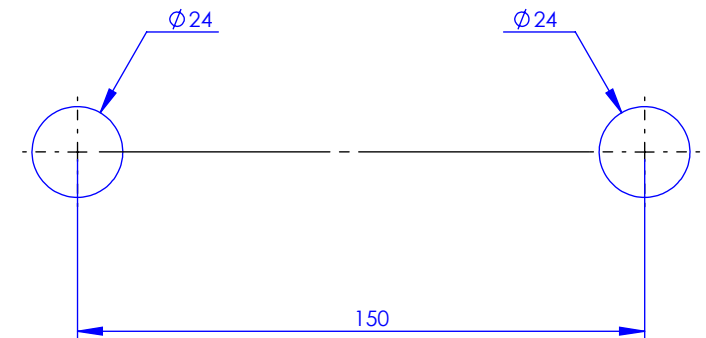

Ref : M02-3306M (Thétis)
M20-3306M (Circé)

Ancienne ref (Circé) : 011.7.58.00
Ancienne ref (Thétis) : 012.7.58.00

Débit Douchette/ Flow rate : 10 l/min sous 3 bars.

Débit / Flow rate : ...l/min sous 3 bars.

Pression maxi / max pressure : 5 bars.

Ø de perçage et entra-axe recommandés.

Ø Recommended drilling and centre distances.

Informations :

Fournie avec tête céramique 1/4 de tour. / Provided with ceramic cartridge 1/4 turn.