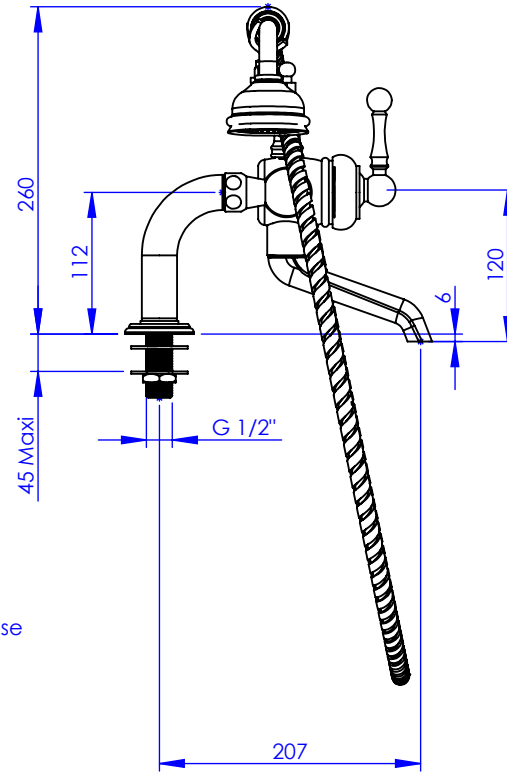

Collection : Thétis et Circé

Mitigeur mécanique Bain/Douche sur colonnettes avec support telephone, douchette et flexible

Rim-mounted single-lever bath and shower mixer with telephone handshower set and hose

Ref : M02-3306M (Thétis)
M20-3306M (Circé)

Ancienne ref (Circé) : 011.7.58.00
Ancienne ref (Thétis) : 012.7.58.00

Débit Douchette/ Flow rate : 10 l/min sous 3 bars.

Débit / Flow rate : ...l/min sous 3 bars.

Pression maxi / max pressure : 5 bars.

Ø de perçage et entra-axe recommandés.

Ø Recommended drilling and centre distances.

Informations :

Fournie avec tête céramique 1/4 de tour. / Provided with ceramic cartridge 1/4 turn.