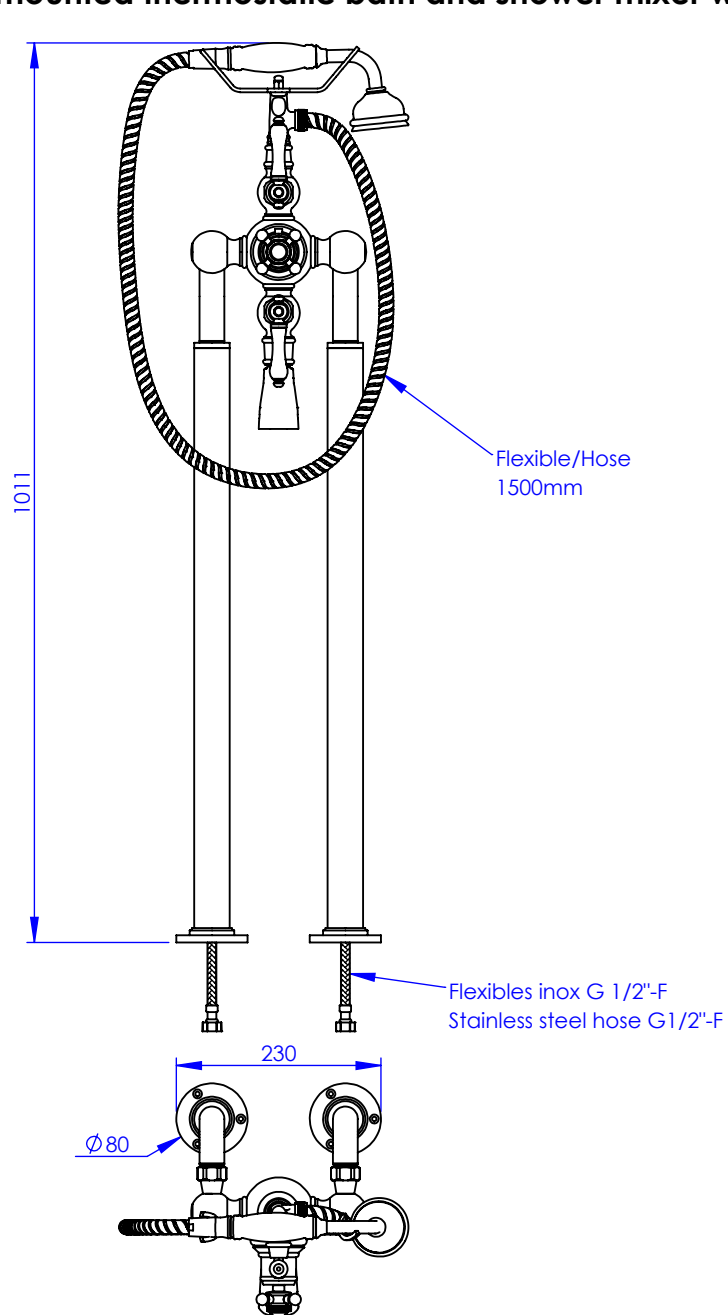

## Collection : Thétis et Circé

Mitigeur thermostatique Bain/Douche sur colonne au sol avec support telephone, douchette et flexible

Floor mounted thermostatic bath and shower mixer with telephone handshower set and hose

### Thétis

M02-3309T

M03-3309T (manette métal / metal lever handles)

M04-3309T (porcelaine blanche / white porcelain)

M05-3309T (porcelaine noire / black porcelain)

### Circé

M20-3309T

M21-3309T (manette métal / metal lever handles)

M22-3309T (porcelaine blanche / white porcelain)

M23-3309T (porcelaine noire / black porcelain)

Ancienne ref : 012.7.78.SC

**Débit Douchette/ Flow rate : 10 l/min sous 3 bars.**

### Informations :

Fournie avec tête céramique 1/4 de tour. / Provided with ceramic cartridge 1/4 turn.

Vidage non-fourni / Waste not-included