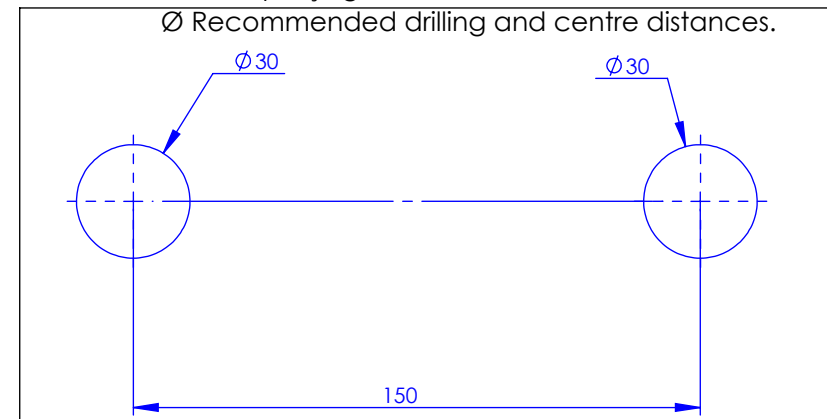

### Circé

M20-3309T

M21-3309T (manette métal / metal lever handles)

M22-3309T (porcelaine blanche / white porcelain)

M23-3309T (porcelaine noire / black porcelain)

Ancienne ref : 012.7.78.SC

**Débit Douchette/ Flow rate : 10 l/min sous 3 bars.**

**Débit / Flow rate : ...l/min sous 3 bars.**

**Pression maxi / max pressure : 5 bars.**

Ø de perçage et entre-axe recommandés.

Ø Recommended drilling and centre distances.