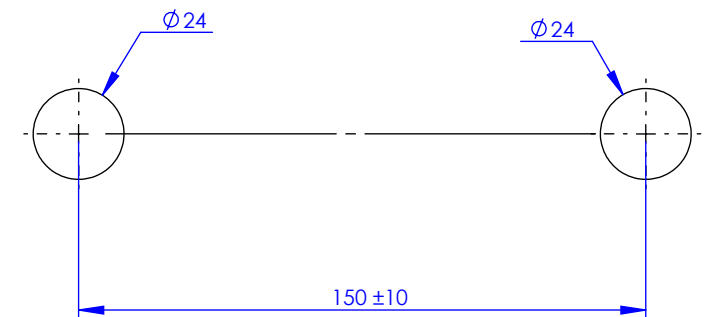

MARGOT

PARIS . 1912

20/04/2021 -1

Informations :

Fournie avec tête céramique 1/4 de tour. / Provided with ceramic cartridge 1/4 turn.