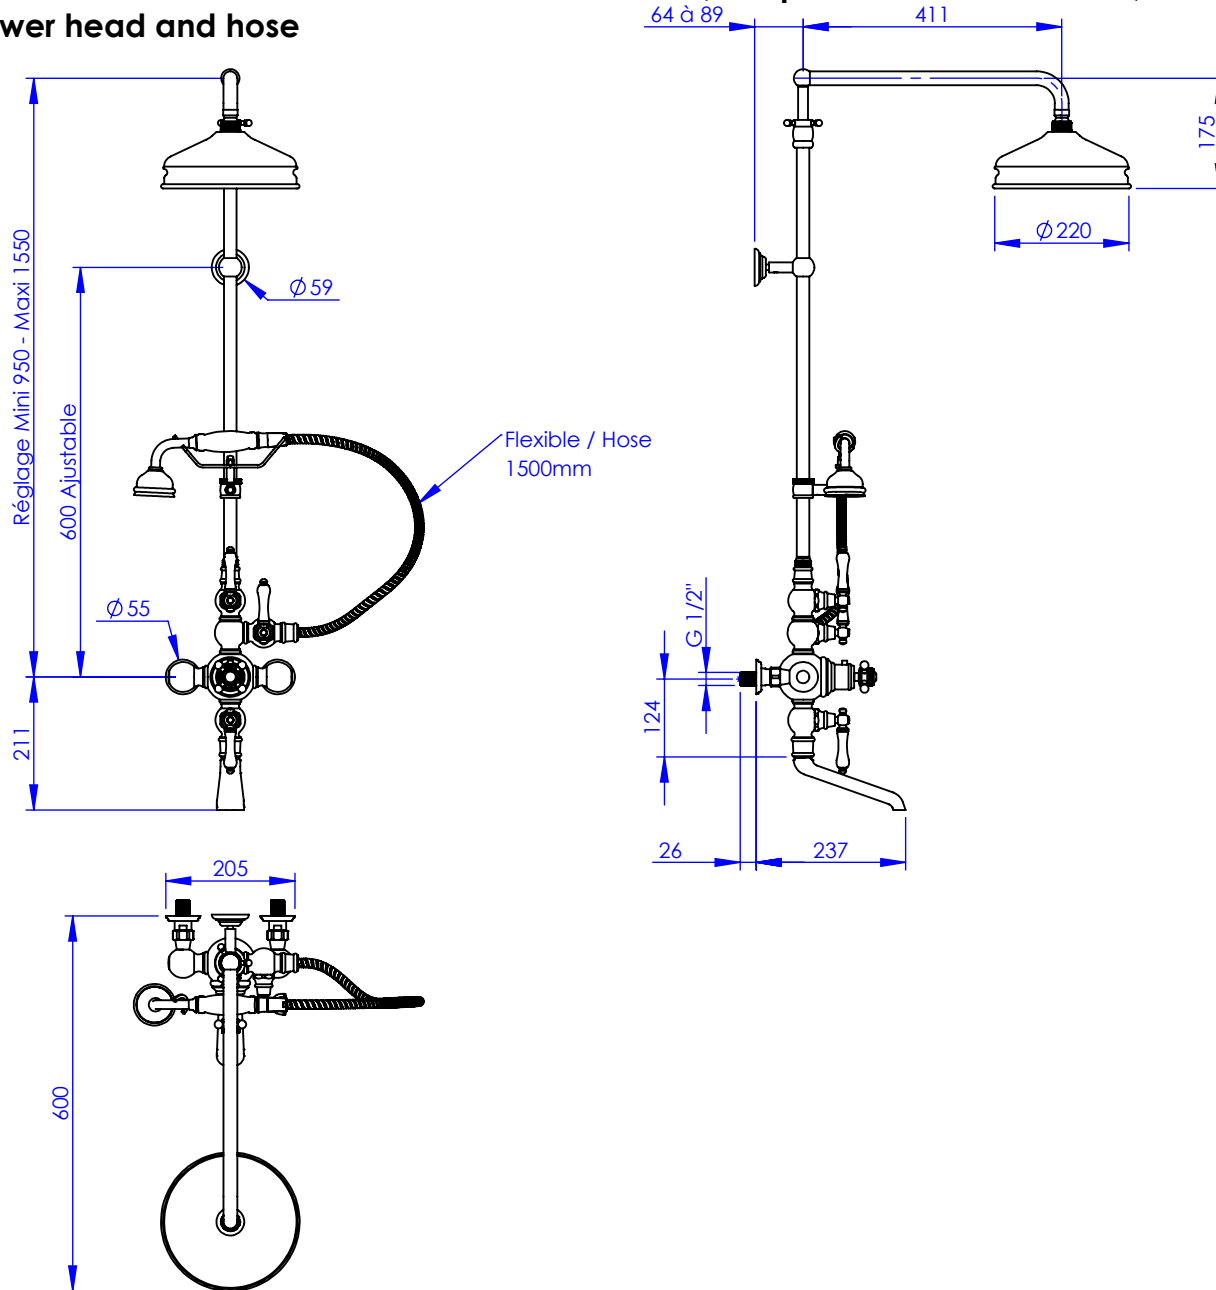

## Collection : Thétis

Mitigeur thermostatique bain-douche avec colonne support téléphone, douchette, pomme anti-calcaire et flexible

Thermostatic bath and shower mixer with column, telephone handshower set, anti-scaling shower head and hose

### Thétis

M02-3311T

M03-3311T (manette métal / metal lever handles)

M04-3311T (porcelaine blanche / white porcelain)

M05-3311T (porcelaine noire / black porcelain)

### Circé

M20-3311T

M21-3311T (manette métal / metal lever handles)

M22-3311T (porcelaine blanche / white porcelain)

M23-3311T (porcelaine noire / black porcelain)

Débit Douchette/ Flow rate : 10 l/min sous 3 bars.  
 Débit Pomme Ø200/ Flow rate : 18 l/min sous 3 bars.  
 Pression maxi / max pressure : 5 bars.

### Informations :

Fournie avec tête céramique 1/4 de tour. / Provided with ceramic cartridge 1/4 turn.