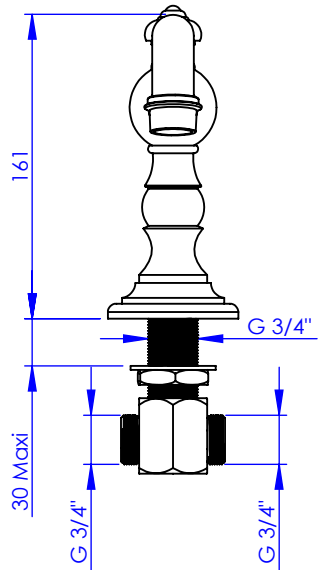

**Collection : Thétis et 1900**

**Bec de bain XL sur gorge, L. 250mm**  
**XL rim mounted bath spout, L.250mm**

Ref : M02-3S1XL (Thétis)  
M01-3S1XL (1900)

**Débit / Flow rate : ...l/min sous 3 bars.**  
**Pression maxi / max pressure : 5 bars.**

Ø de perçage et entra-axe recommandés.  
Ø Recommended drilling and centre distances.

**MARGOT**

PARIS . 1912

21/04/2021 -1