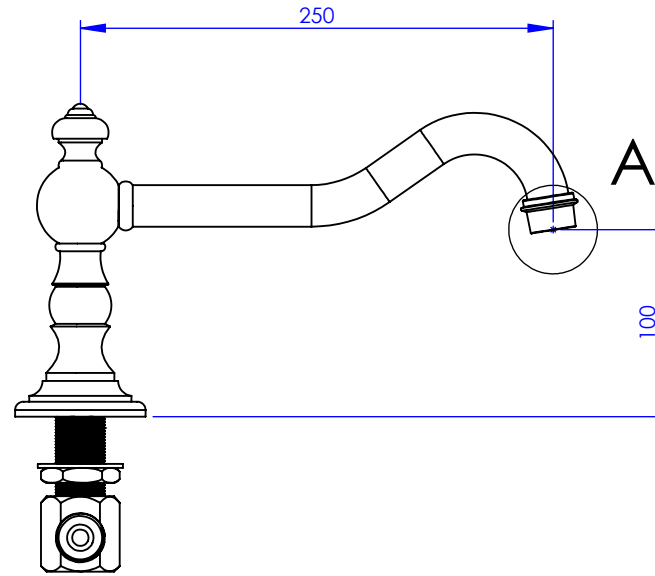

**Collection : Thétis et 1900**

**Bec de bain XL sur gorge, L. 250mm**  
**XL rim mounted bath spout, L.250mm**

Ref : M02-3S1XL (Thétis)  
M01-3S1XL (1900)

**Débit / Flow rate : ...l/min sous 3 bars.**  
**Pression maxi / max pressure : 5 bars.**

Ø de perçage et entra-axe recommandés.  
Ø Recommended drilling and centre distances.

**MARGOT**

PARIS . 1912

21/04/2021 -1