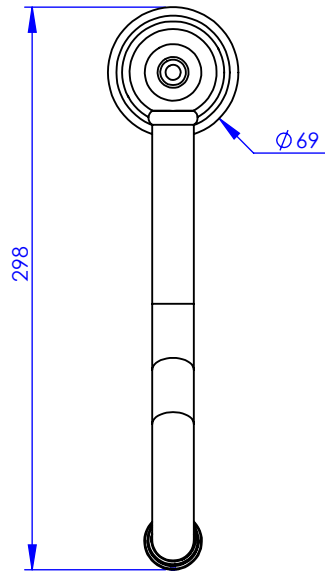

**Collection : Thétis et 1900**

**Bec de bain XL sur gorge, L. 250mm**  
**XL rim mounted bath spout, L.250mm**

Ref : M02-3S1XL (Thétis)  
M01-3S1XL (1900)

**Débit / Flow rate : ...l/min sous 3 bars.**  
**Pression maxi / max pressure : 5 bars.**

Ø de perçage et entra-axe recommandés.  
Ø Recommended drilling and centre distances.

**MARGOT**

PARIS . 1912

21/04/2021 -1