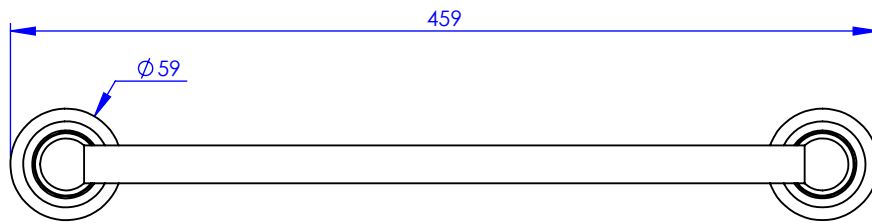

Collection : ACCESSOIRES Tradition

Barre sortie de bains, L.40 cm

Grab bar, L.40 cm

Ref : M02-512XL

\varnothing Platine de fixation.

\varnothing Fixing plate

MARGOT

PARIS . 1912