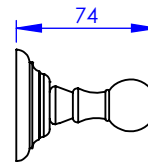

Collection : ACCESSOIRES Tradition

Barre sortie de bains, L.40 cm

Grab bar, L.40 cm

Ref : M02-512XL

\varnothing Platine de fixation.

\varnothing Fixing plate

MARGOT

PARIS . 1912