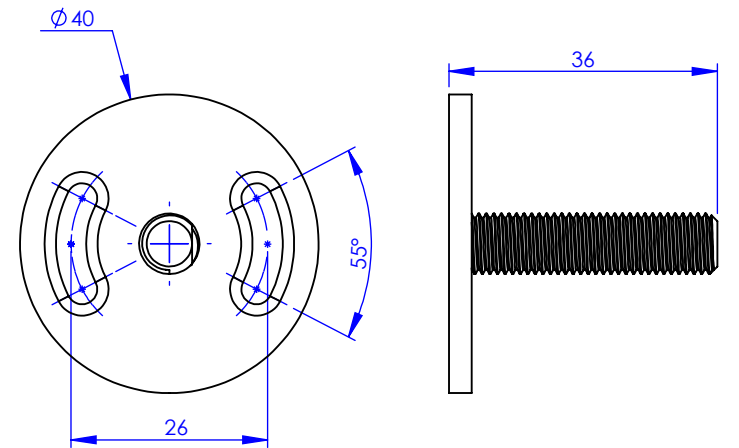

Collection : ACCESSOIRES Tradition

Barre sortie de bains, L.40 cm

Grab bar, L.40 cm

Ref : M02-512XL

\varnothing Platine de fixation.

\varnothing Fixing plate

MARGOT

PARIS . 1912