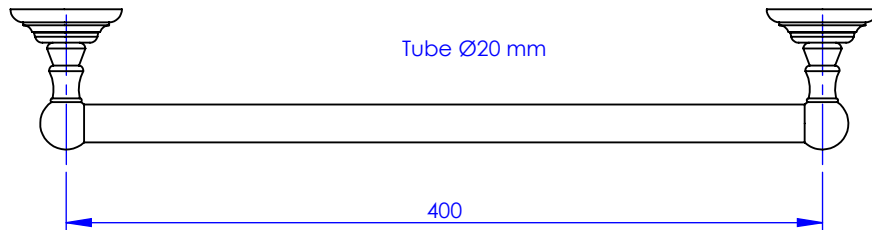

Collection : ACCESSOIRES Tradition

Barre sortie de bains, L.40 cm

Grab bar, L.40 cm

Ref : M02-512XL

\varnothing Platine de fixation.

\varnothing Fixing plate

MARGOT

PARIS . 1912