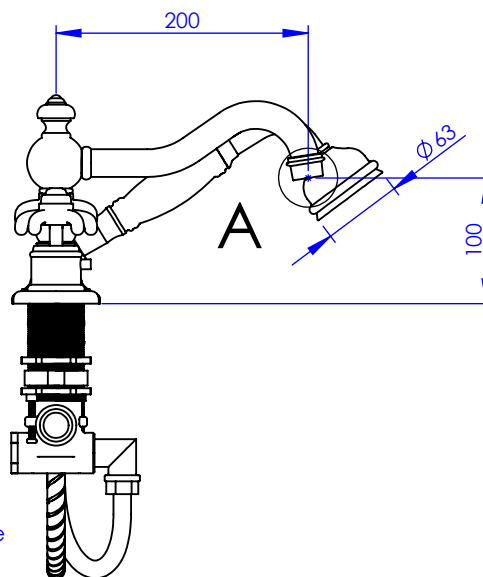

## Collection : 1900

Mitigeur thermostatique bain-douche sur gorge 4 trous avec flexibles de raccordement

Rim mounted 4-hole thermostatic bath and shower mixer, with connection hoses

Ref : M01-3304T

Ancienne ref : 010.7.71.00

Débit / Flow rate : ...l/min sous 3 bars.  
Pression maxi / max pressure : 5 bars.

Ø de perçage et entra-axe recommandés.  
Ø Recommended drilling and centre distances.

DÉTAIL A

### Informations :

Fournie avec tête céramique 1/4 de tour. / Provided with ceramic cartridge 1/4 turn.

Raccordement par flexibles inox tressés (lg 350mm). / Connected by stainless steel hoses (lg 13"4/5).