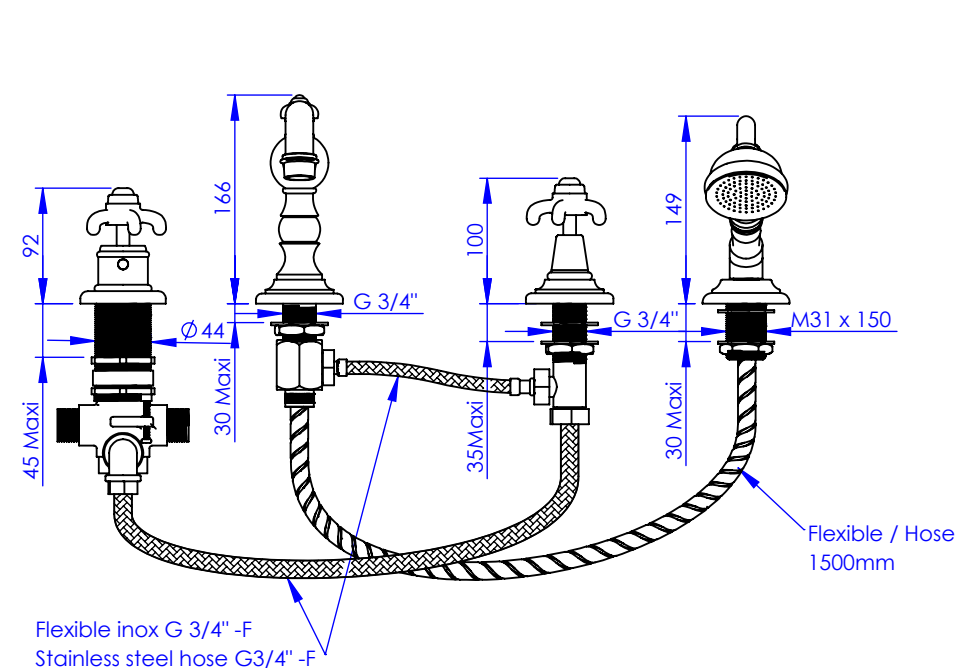

## Collection : 1900

Mitigeur thermostatique bain-douche sur gorge 4 trous avec flexibles de raccordement

Rim mounted 4-hole thermostatic bath and shower mixer, with connection hoses

Ref : M01-3304T

Ancienne ref : 010.7.71.00

Débit / Flow rate : ...l/min sous 3 bars.  
Pression maxi / max pressure : 5 bars.

Ø de perçage et entra-axe recommandés.  
Ø Recommended drilling and centre distances.

DÉTAIL A

### Informations :

Fournie avec tête céramique 1/4 de tour. / Provided with ceramic cartridge 1/4 turn.

Raccordement par flexibles inox tressés (lg 350mm). / Connected by stainless steel hoses (lg 13"4/5).