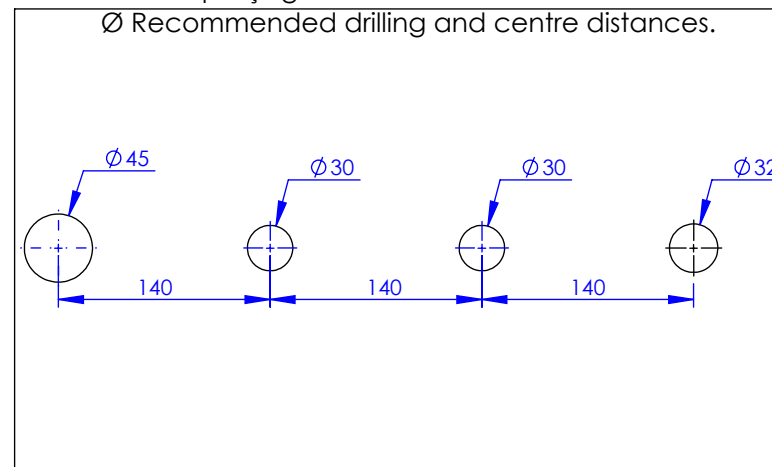

## Collection : 1900

Mitigeur thermostatique bain-douche sur gorge 4 trous avec flexibles de raccordement

Rim mounted 4-hole thermostatic bath and shower mixer, with connection hoses

Ref : M01-3304T

Ancienne ref : 010.7.71.00

Débit / Flow rate : ...l/min sous 3 bars.  
Pression maxi / max pressure : 5 bars.

Ø de perçage et entra-axe recommandés.  
Ø Recommended drilling and centre distances.

DÉTAIL A

### Informations :

Fournie avec tête céramique 1/4 de tour. / Provided with ceramic cartridge 1/4 turn.

Raccordement par flexibles inox tressés (lg 350mm). / Connected by stainless steel hoses (lg 13"4/5).