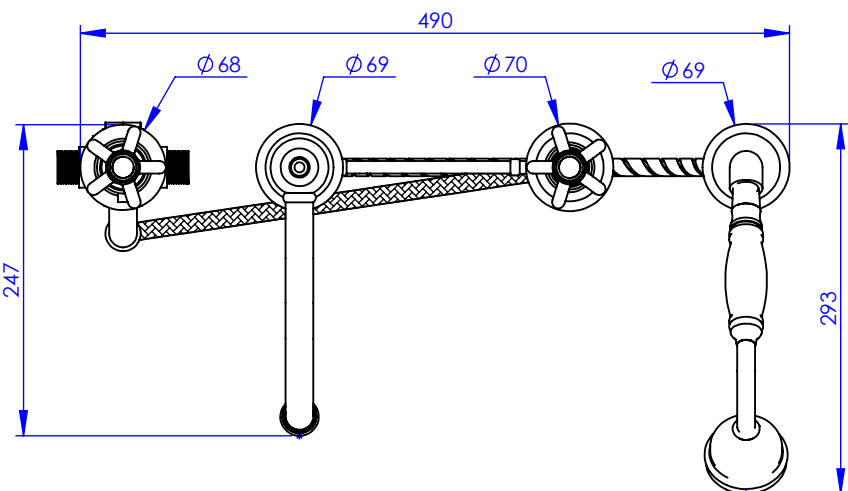

## Collection : 1900

Mitigeur thermostatique bain-douche sur gorge 4 trous avec flexibles de raccordement

Rim mounted 4-hole thermostatic bath and shower mixer, with connection hoses

Ref : M01-3304T

Ancienne ref : 010.7.71.00

Débit / Flow rate : ...l/min sous 3 bars.  
Pression maxi / max pressure : 5 bars.

Ø de perçage et entra-axe recommandés.  
Ø Recommended drilling and centre distances.

DÉTAIL A

### Informations :

Fournie avec tête céramique 1/4 de tour. / Provided with ceramic cartridge 1/4 turn.

Raccordement par flexibles inox tressés (lg 350mm). / Connected by stainless steel hoses (lg 13"4/5).