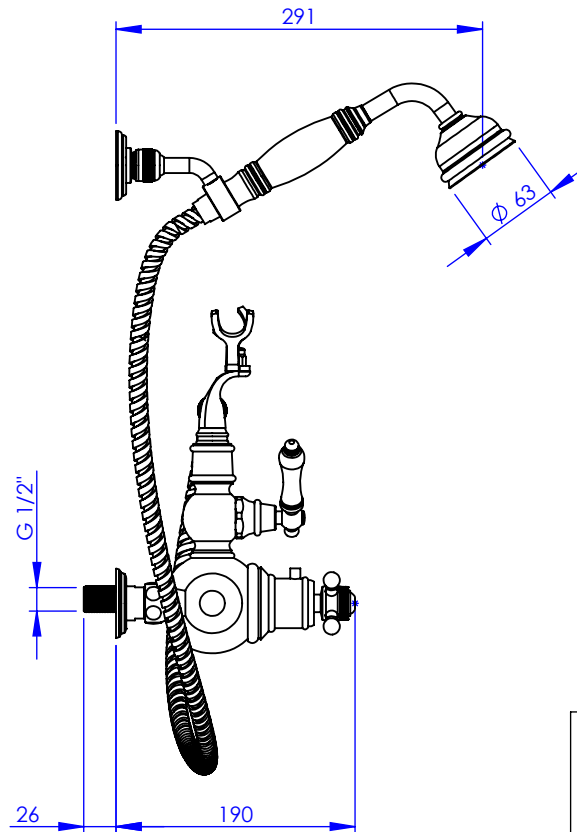

### Mitigeur thermostatique douche avec crochet mural et support téléphone

### Thermostatic shower mixer with telephone handshower set and hook

#### Thétis

M02-2201T

M03-2201T (manette métal / metal lever handles)

M04-2201T (porcelaine blanche / white porcelain)

M05-2201T (porcelaine noire / black porcelain)

#### Circé

M20-2201T

M21-2201T (manette métal / metal lever handles)

M22-2201T (porcelaine blanche / white porcelain)

M23-2201T (porcelaine noire / black porcelain)

Ancienne ref : 012.6.88.00

**Débit / Flow rate : 10 l/min sous 3 bars.**