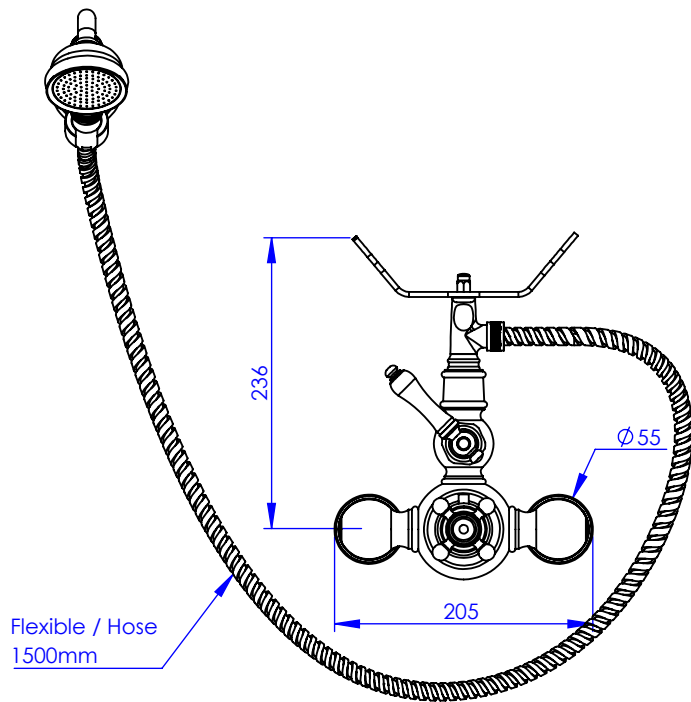

### Mitigeur thermostatique douche avec crochet mural et support téléphone

### Thermostatic shower mixer with telephone handshower set and hook

#### Thétis

M02-2201T

M03-2201T (manette métal / metal lever handles)

M04-2201T (porcelaine blanche / white porcelain)

M05-2201T (porcelaine noire / black porcelain)

#### Circé

M20-2201T

M21-2201T (manette métal / metal lever handles)

M22-2201T (porcelaine blanche / white porcelain)

M23-2201T (porcelaine noire / black porcelain)

Ancienne ref : 012.6.88.00

**Débit / Flow rate : 10 l/min sous 3 bars.**