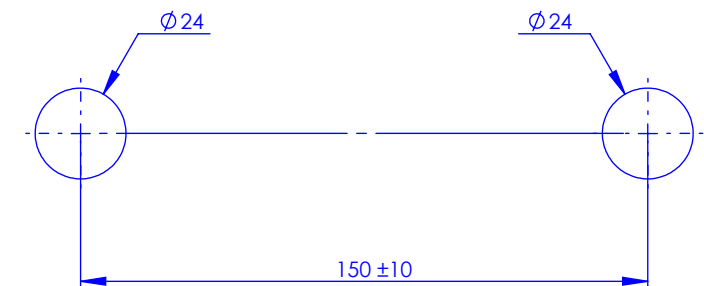

MARGOT

PARIS . 1912

25/01/2021 -1

Informations :

Vidage non-fourni. / Waste not-included.