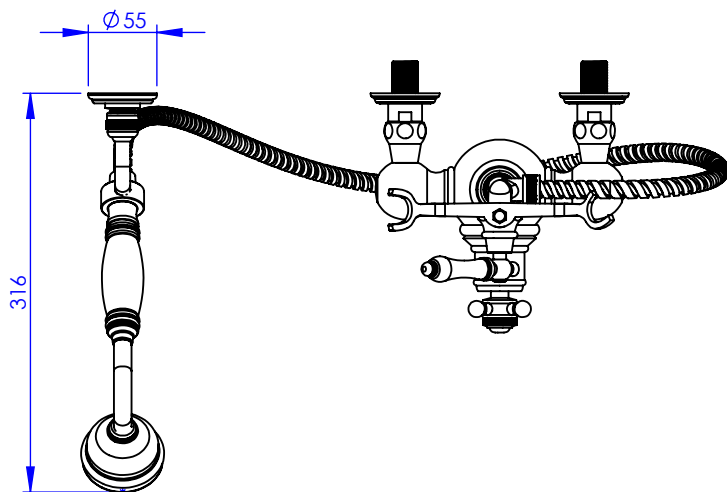

### Mitigeur thermostatique douche avec crochet mural et support téléphone

### Thermostatic shower mixer with telephone handshower set and hook

#### Thétis

M02-2201T

M03-2201T (manette métal / metal lever handles)

M04-2201T (porcelaine blanche / white porcelain)

M05-2201T (porcelaine noire / black porcelain)

#### Circé

M20-2201T

M21-2201T (manette métal / metal lever handles)

M22-2201T (porcelaine blanche / white porcelain)

M23-2201T (porcelaine noire / black porcelain)

Ancienne ref : 012.6.88.00

**Débit / Flow rate : 10 l/min sous 3 bars.**