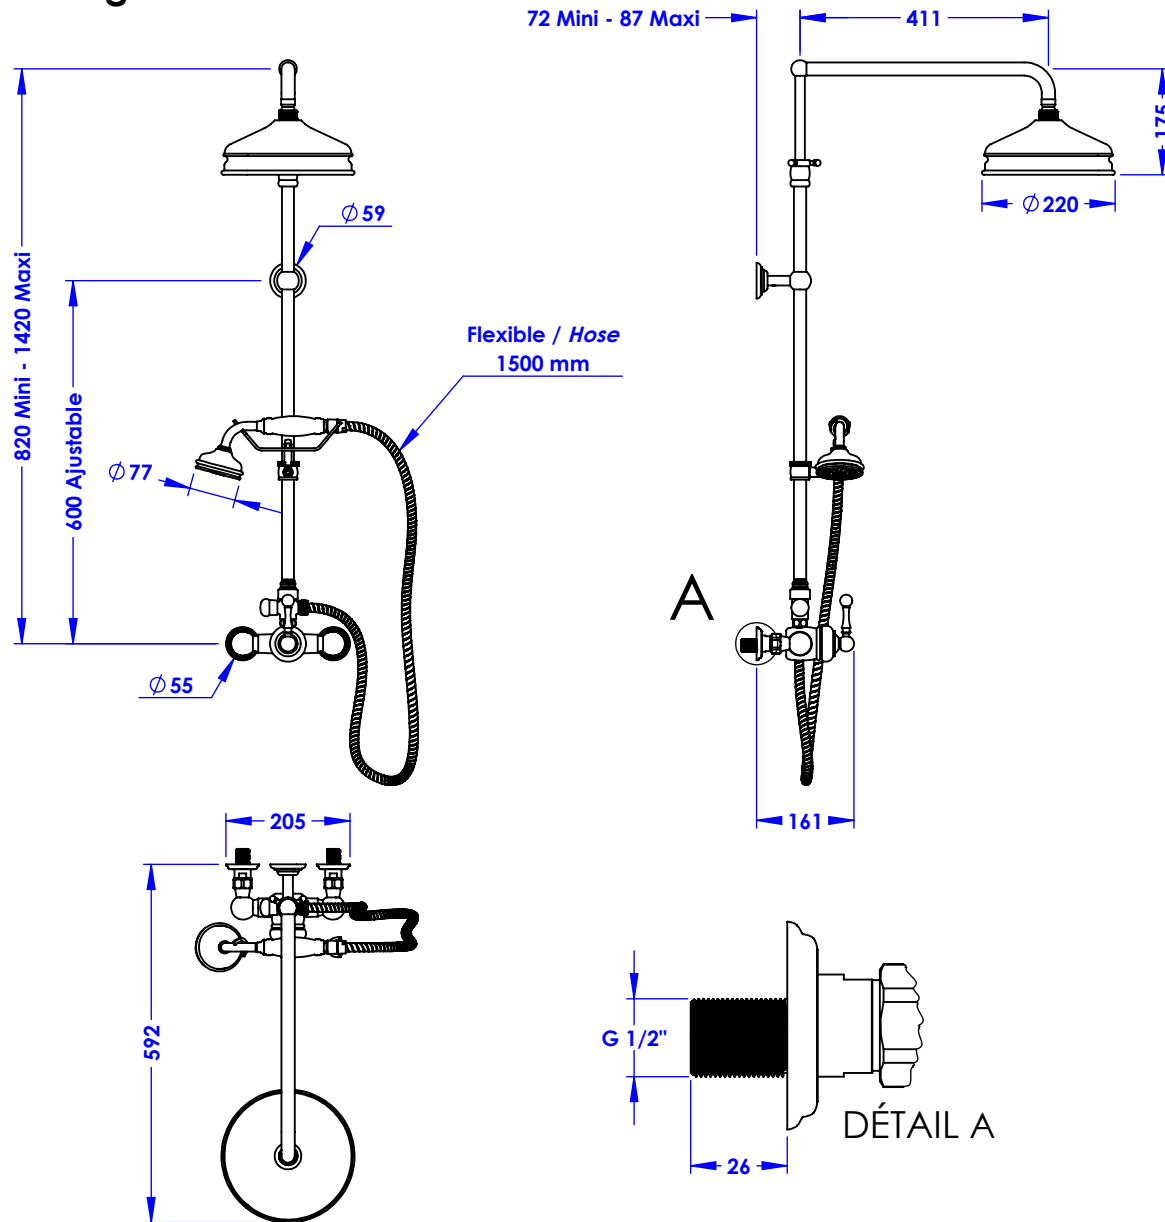

Collection : Thétis

Mitigeur mécanique douche avec colonne, support téléphone et pomme anti-calcaire.

Single-lever shower mixer with telephone handshower set, column and anti-scaling shower head.

Ref : **M04-2204M** (Porcelaine blanche / *White porcelain*)
M05-2204M (Porcelaine noire / *Black porcelain*)

Débit pomme / *Showerhead flow rate* : 4,5 l/min minimum.
Débit douchette / *Handshower flow rate* : 9 l/min sous 3 bars.
Pression maxi / *Max pressure* : 5 bars.

\emptyset de perçage et entre-axe recommandés.
 \emptyset *Recommended drilling and center distances.*

Single-lever shower mixer with telephone handshower set, column and anti-scaling shower head.

Ref : M03-2204M (Métal / Metal)

Débit pomme / Showerhead flow rate : 4,5 l/min minimum.
Débit douchette / Handshower flow rate : 9 l/min sous 3 bars.
Pression maxi / Max pressure : 5 bars.

Ø de perçage et entre-axe recommandés.
Ø Recommended drilling and center distances.

MARGOT

PARIS . 1912

23/03/2023

Informations :

Fournie avec cartouche pour mitigeur. / Provided with mixer cartridge.