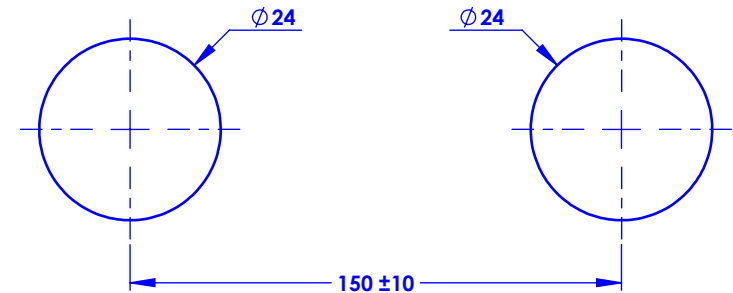

MARGOT

PARIS . 1912

23/03/2023

Informations :

Fournie avec cartouche pour mitigeur. / Provided with mixer cartridge.