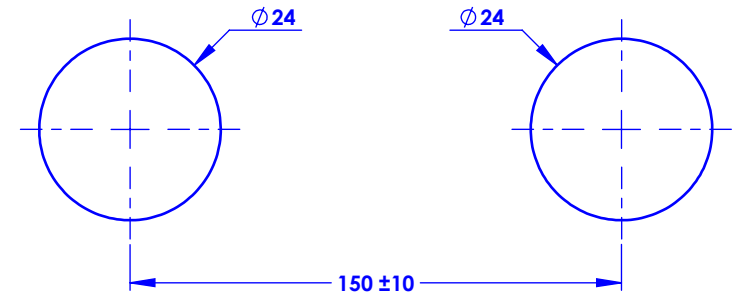

Débit pomme / *Showerhead flow rate* : 4,5 l/min minimum.
Débit douchette / *Handshower flow rate* : 9 l/min sous 3 bars.
Pression maxi / *Max pressure* : 5 bars.

\emptyset de perçage et entre-axe recommandés.
 \emptyset *Recommended drilling and center distances.*

Single-lever shower mixer with telephone handshower set, column and anti-scaling shower head.

Ref : M03-2204M (Métal / Metal)

Débit pomme / Showerhead flow rate : 4,5 l/min minimum.
Débit douchette / Handshower flow rate : 9 l/min sous 3 bars.
Pression maxi / Max pressure : 5 bars.