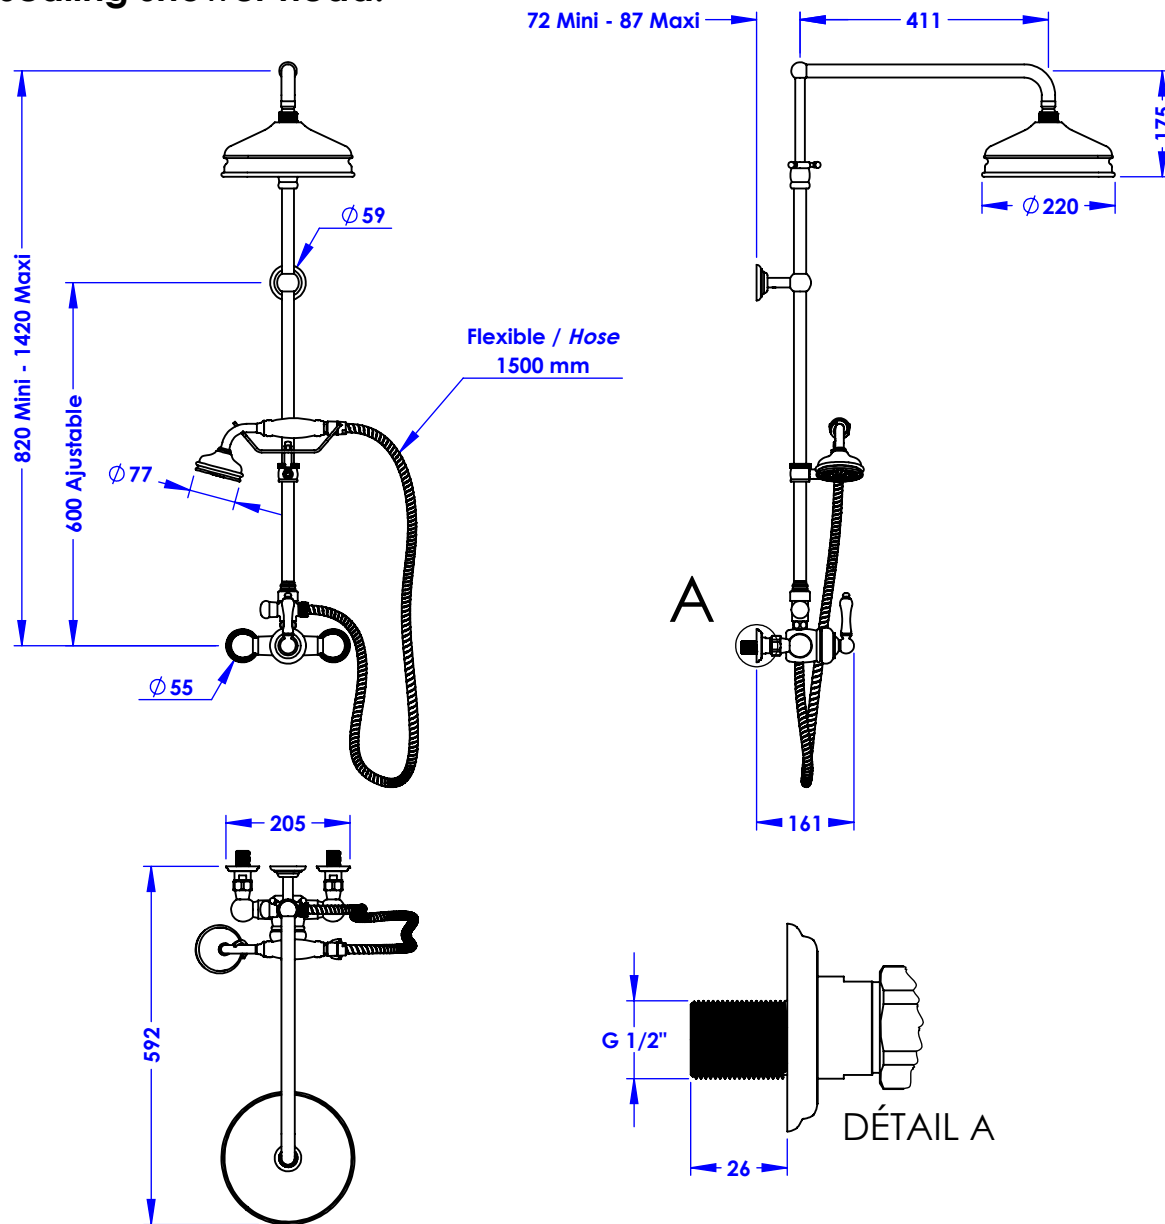

Collection : Thétis

Mitigeur mécanique douche avec colonne, support téléphone et pomme anti-calcaire.

Single-lever shower mixer with telephone handshower set, column and anti-scaling shower head.

Ref : **M04-2204M** (Porcelaine blanche / *White porcelain*)
M05-2204M (Porcelaine noire / *Black porcelain*)

Débit pomme / *Showerhead flow rate* : 4,5 l/min minimum.
Débit douchette / *Handshower flow rate* : 9 l/min sous 3 bars.
Pression maxi / *Max pressure* : 5 bars.

\emptyset de perçage et entre-axe recommandés.
 \emptyset *Recommended drilling and center distances.*

Single-lever shower mixer with telephone handshower set, column and anti-scaling shower head.

Ref : M03-2204M (Métal / Metal)

Débit pomme / Showerhead flow rate : 4,5 l/min minimum.
Débit douchette / Handshower flow rate : 9 l/min sous 3 bars.
Pression maxi / Max pressure : 5 bars.

Ø de perçage et entre-axe recommandés.
Ø Recommended drilling and center distances.

MARGOT

PARIS . 1912

23/03/2023

Informations :

Fournie avec cartouche pour mitigeur. / Provided with mixer cartridge.