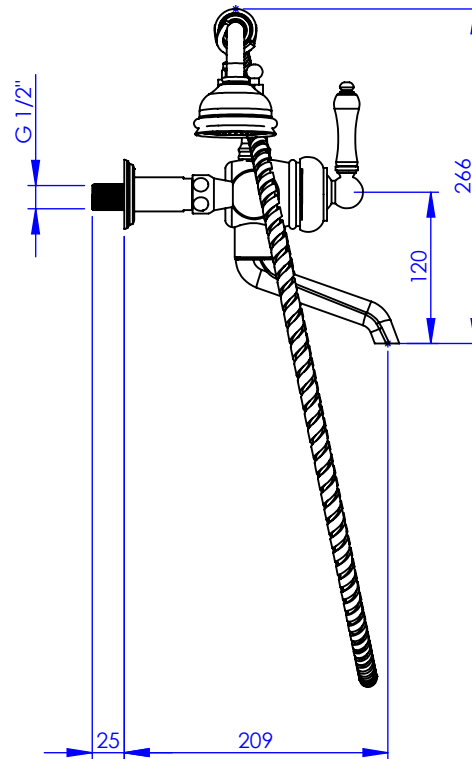

Collection : Thétis à manettes

Mitigeur bain/douche mural avec douchette

Wall-mounted single-lever bath mixer+ handshower set

Flexible/ Hose
1500mm

Ref : M03-3201M Métal / Metal
M04-3201M Porcelaine blanche / White porcelain
M05-3201M Porcelaine noire / Black porcelain

Débit / Flow rate : ...l/min sous 3 bars.
Pression maxi / max pressure : 5 bars.

\varnothing de perçage et entra-axe recommandés.
 \varnothing Recommended drilling and centre distances.

MARGOT

PARIS . 1912

04/01/2021 -1

Informations :

Fournie avec tête céramique 1/4 de tour. / Provided with ceramic cartridge 1/4 turn.
Vidage non-fourni. / Waste not-included.