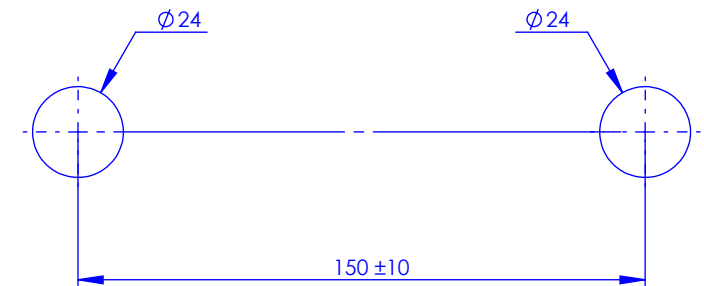

Collection : Thétis à manettes

Mitigeur bain/douche mural avec douchette

Wall-mounted single-lever bath mixer+ handshower set

Flexible/ Hose
1500mm

Ref : M03-3201M Métal / Metal
M04-3201M Porcelaine blanche / White porcelain
M05-3201M Porcelaine noire / Black porcelain

Débit / Flow rate : ...l/min sous 3 bars.
Pression maxi / max pressure : 5 bars.

\varnothing de perçage et entra-axe recommandés.
 \varnothing Recommended drilling and centre distances.

MARGOT

PARIS . 1912

04/01/2021 -1

Informations :

Fournie avec tête céramique 1/4 de tour. / Provided with ceramic cartridge 1/4 turn.
Vidage non-fourni. / Waste not-included.