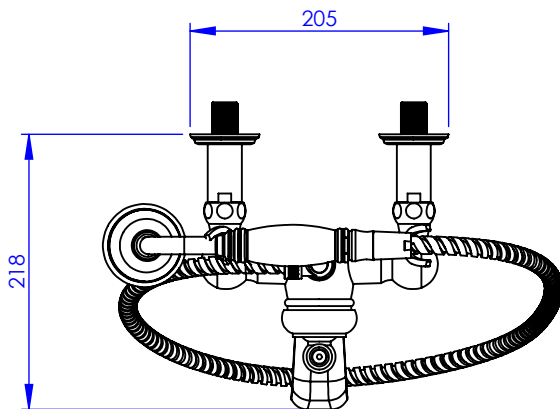

Collection : Thétis à manettes

Mitigeur bain/douche mural avec douchette

Wall-mounted single-lever bath mixer+ handshower set

Flexible/ Hose
1500mm

Ref : M03-3201M Métal / Metal
M04-3201M Porcelaine blanche / White porcelain
M05-3201M Porcelaine noire / Black porcelain

Débit / Flow rate : ...l/min sous 3 bars.
Pression maxi / max pressure : 5 bars.

\varnothing de perçage et entra-axe recommandés.
 \varnothing Recommended drilling and centre distances.

MARGOT

PARIS . 1912

04/01/2021 -1

Informations :

Fournie avec tête céramique 1/4 de tour. / Provided with ceramic cartridge 1/4 turn.
Vidage non-fourni. / Waste not-included.