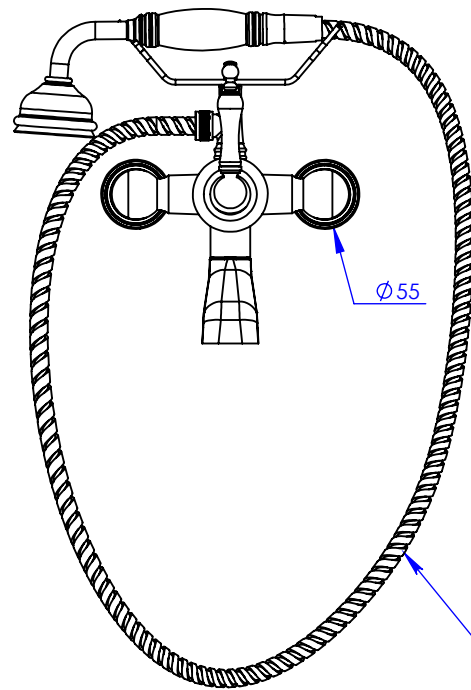

Collection : Thétis à manettes

Mitigeur bain/douche mural avec douchette

Wall-mounted single-lever bath mixer+ handshower set

Flexible/ Hose
1500mm

Ref : M03-3201M Métal / Metal
M04-3201M Porcelaine blanche / White porcelain
M05-3201M Porcelaine noire / Black porcelain

Débit / Flow rate : ...l/min sous 3 bars.
Pression maxi / max pressure : 5 bars.

\varnothing de perçage et entra-axe recommandés.
 \varnothing Recommended drilling and centre distances.

MARGOT

PARIS . 1912

04/01/2021 -1

Informations :

Fournie avec tête céramique 1/4 de tour. / Provided with ceramic cartridge 1/4 turn.
Vidage non-fourni. / Waste not-included.