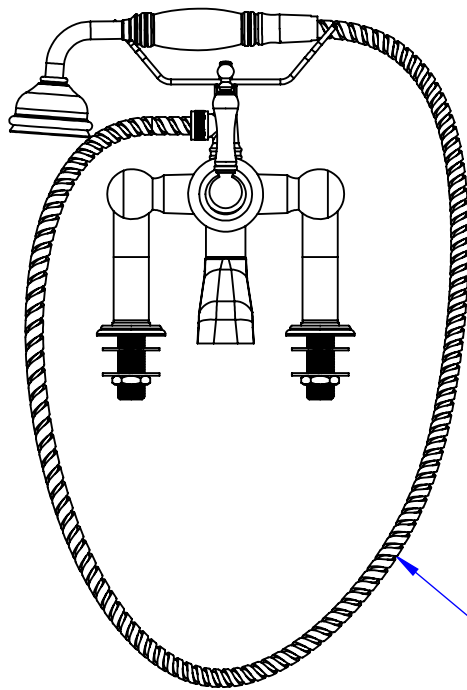

Collection : Thétis à manettes

Mitigeur Bain/Douche sur plan avec douchette

Rim-mounted single-lever bath mixer+ handshower set

Ref : M03-3306M Métal / Metal
M04-3306M Porcelaine blanche / White porcelain
M05-3306M Porcelaine noire / Black porcelain

Débit / Flow rate : ...l/min sous 3 bars.
Pression maxi / max pressure : 5 bars.

Ø de perçage et entra-axe recommandés.
Ø Recommended drilling and centre distances.

Informations :

Fournie avec tête céramique 1/4 de tour. / Provided with ceramic cartridge 1/4 turn.
Vidage non-fourni. / Waste not-included.