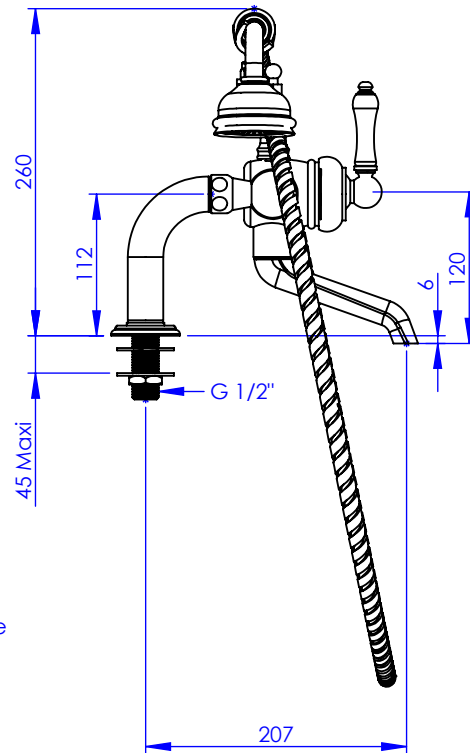

Collection : Thétis à manettes

Mitigeur Bain/Douche sur plan avec douchette

Rim-mounted single-lever bath mixer+ handshower set

Ref : M03-3306M Métal / Metal
M04-3306M Porcelaine blanche / White porcelain
M05-3306M Porcelaine noire / Black porcelain

Débit / Flow rate : ...l/min sous 3 bars.
Pression maxi / max pressure : 5 bars.

Ø de perçage et entra-axe recommandés.
Ø Recommended drilling and centre distances.

Informations :

Fournie avec tête céramique 1/4 de tour. / Provided with ceramic cartridge 1/4 turn.
Vidage non-fourni. / Waste not-included.