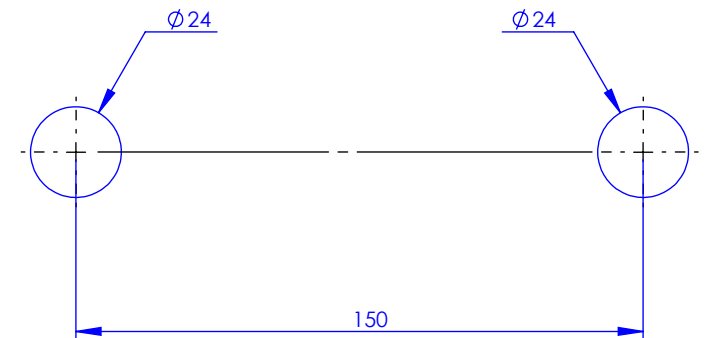

Collection : Thétis à manettes

Mitigeur Bain/Douche sur plan avec douchette

Rim-mounted single-lever bath mixer+ handshower set

Ref : M03-3306M Métal / Metal
M04-3306M Porcelaine blanche / White porcelain
M05-3306M Porcelaine noire / Black porcelain

Débit / Flow rate : ...l/min sous 3 bars.
Pression maxi / max pressure : 5 bars.

Ø de perçage et entra-axe recommandés.
Ø Recommended drilling and centre distances.

Informations :

Fournie avec tête céramique 1/4 de tour. / Provided with ceramic cartridge 1/4 turn.
Vidage non-fourni. / Waste not-included.