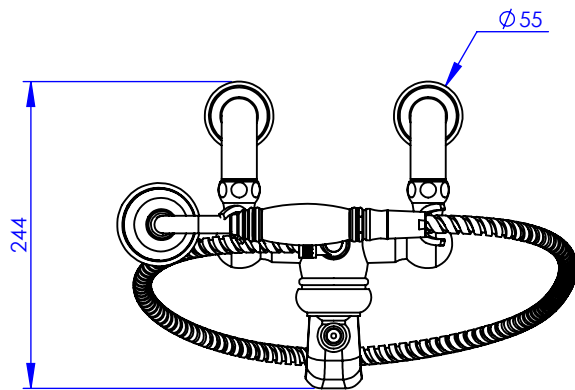

Collection : Thétis à manettes

Mitigeur Bain/Douche sur plan avec douchette

Rim-mounted single-lever bath mixer+ handshower set

Ref : M03-3306M Métal / Metal
M04-3306M Porcelaine blanche / White porcelain
M05-3306M Porcelaine noire / Black porcelain

Débit / Flow rate : ...l/min sous 3 bars.
Pression maxi / max pressure : 5 bars.

Ø de perçage et entra-axe recommandés.
Ø Recommended drilling and centre distances.

Informations :

Fournie avec tête céramique 1/4 de tour. / Provided with ceramic cartridge 1/4 turn.
Vidage non-fourni. / Waste not-included.