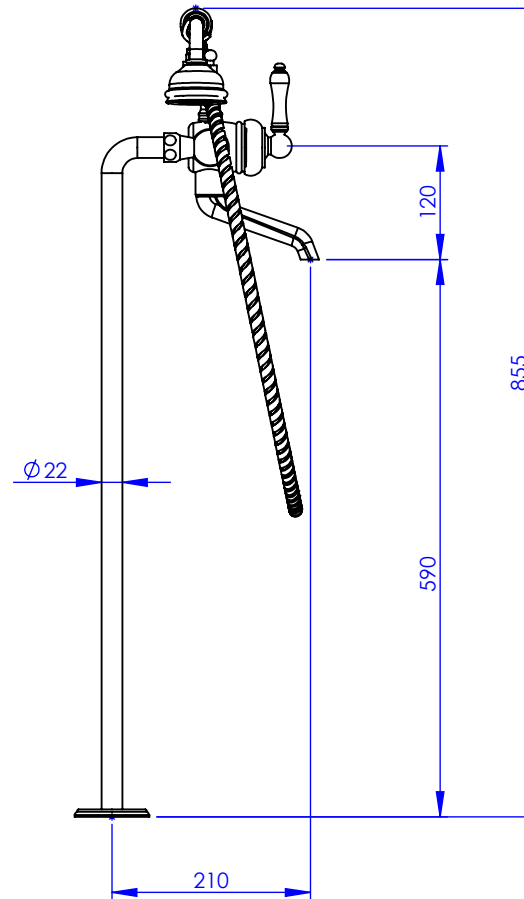

Collection : Thétis à manettes

Mitigeur Bain/Douche sur colonne 21(700mm) (T inclu)

Single-lever bath mixer on feet (700mm) + T

Ref : M03-3309M Métal / Metal
M04-3309M Porcelaine blanche / White porcelain
M05-3309M Porcelaine noire / Black porcelain

Débit / Flow rate : ...l/min sous 3 bars.
Pression maxi / max pressure : 5 bars.

Ø de perçage et entra-axe recommandés.
Ø Recommended drilling and centre distances.

MARGOT

PARIS . 1912

05/01/2021 -1

Informations :

Fournie avec tête céramique 1/4 de tour. / Provided with ceramic cartridge 1/4 turn.
Vidage non-fourni. / Waste not-included.