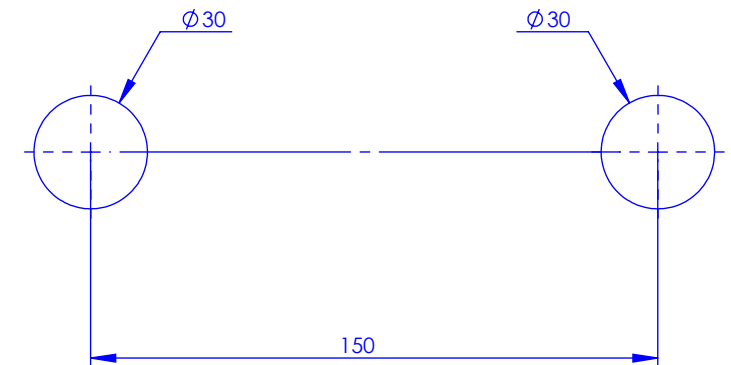

Collection : Thétis à manettes

Mitigeur Bain/Douche sur colonne 21(700mm) (T inclu)

Single-lever bath mixer on feet (700mm) + T

Ref : M03-3309M Métal / Metal
M04-3309M Porcelaine blanche / White porcelain
M05-3309M Porcelaine noire / Black porcelain

Débit / Flow rate : ...l/min sous 3 bars.
Pression maxi / max pressure : 5 bars.

Ø de perçage et entra-axe recommandés.
Ø Recommended drilling and centre distances.

MARGOT

PARIS . 1912

05/01/2021 -1

Informations :