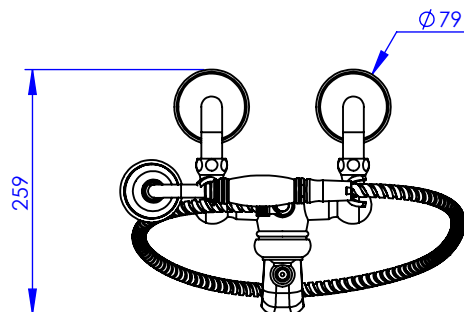

Collection : Thétis à manettes

Mitigeur Bain/Douche sur colonne 21(700mm) (T inclu)

Single-lever bath mixer on feet (700mm) + T

Ref : M03-3309M Métal / Metal
M04-3309M Porcelaine blanche / White porcelain
M05-3309M Porcelaine noire / Black porcelain

Débit / Flow rate : ...l/min sous 3 bars.
Pression maxi / max pressure : 5 bars.

Ø de perçage et entra-axe recommandés.
Ø Recommended drilling and centre distances.

MARGOT

PARIS . 1912

05/01/2021 -1

Informations :

Fournie avec tête céramique 1/4 de tour. / Provided with ceramic cartridge 1/4 turn.
Vidage non-fourni. / Waste not-included.