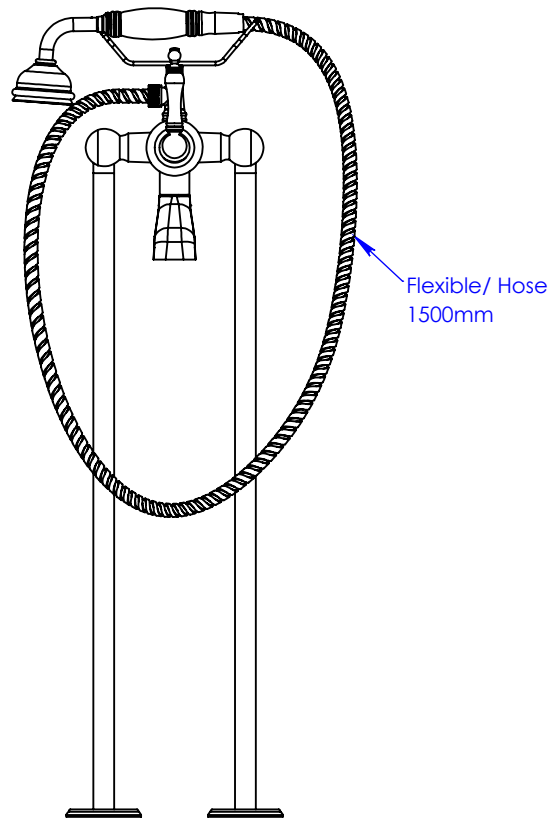

Collection : Thétis à manettes

Mitigeur Bain/Douche sur colonne 21(700mm) (T inclu)

Single-lever bath mixer on feet (700mm) + T

Ref : M03-3309M Métal / Metal
M04-3309M Porcelaine blanche / White porcelain
M05-3309M Porcelaine noire / Black porcelain

Débit / Flow rate : ...l/min sous 3 bars.
Pression maxi / max pressure : 5 bars.

Ø de perçage et entra-axe recommandés.
Ø Recommended drilling and centre distances.

MARGOT

PARIS . 1912

05/01/2021 -1

Informations :

Fournie avec tête céramique 1/4 de tour. / Provided with ceramic cartridge 1/4 turn.
Vidage non-fourni. / Waste not-included.