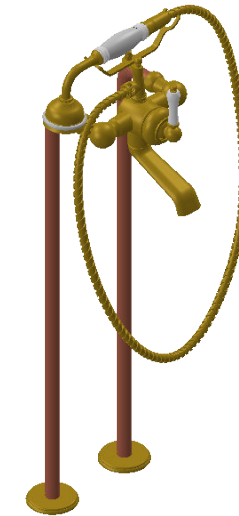

Collection : Thétis à manettes

Mitigeur Bain/Douche sur colonne 21(700mm) (T inclu)

Single-lever bath mixer on feet (700mm) + T

Ref : M03-3309M Métal / Metal
M04-3309M Porcelaine blanche / White porcelain
M05-3309M Porcelaine noire / Black porcelain

Débit / Flow rate : ...l/min sous 3 bars.
Pression maxi / max pressure : 5 bars.

Ø de perçage et entra-axe recommandés.
Ø Recommended drilling and centre distances.

MARGOT

PARIS . 1912

05/01/2021 -1

Informations :

Fournie avec tête céramique 1/4 de tour. / Provided with ceramic cartridge 1/4 turn.
Vidage non-fourni. / Waste not-included.