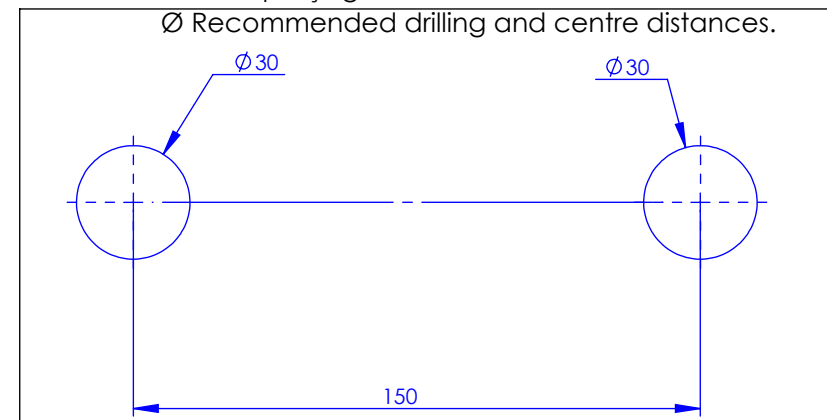

M22-3309T (porcelaine blanche / white porcelain)

M23-3309T (porcelaine noire / black porcelain)

Ancienne ref : 012.7.78.SC

Débit Douchette/ Flow rate : 10 l/min sous 3 bars.

Débit / Flow rate : ...l/min sous 3 bars.

Pression maxi / max pressure : 5 bars.

Ø de perçage et entre-axe recommandés.

Ø Recommended drilling and centre distances.

MARGOT

PARIS . 1912

19/01/2021 -2

Informations :

Fournie avec tête céramique 1/4 de tour. / Provided with ceramic cartridge 1/4 turn.