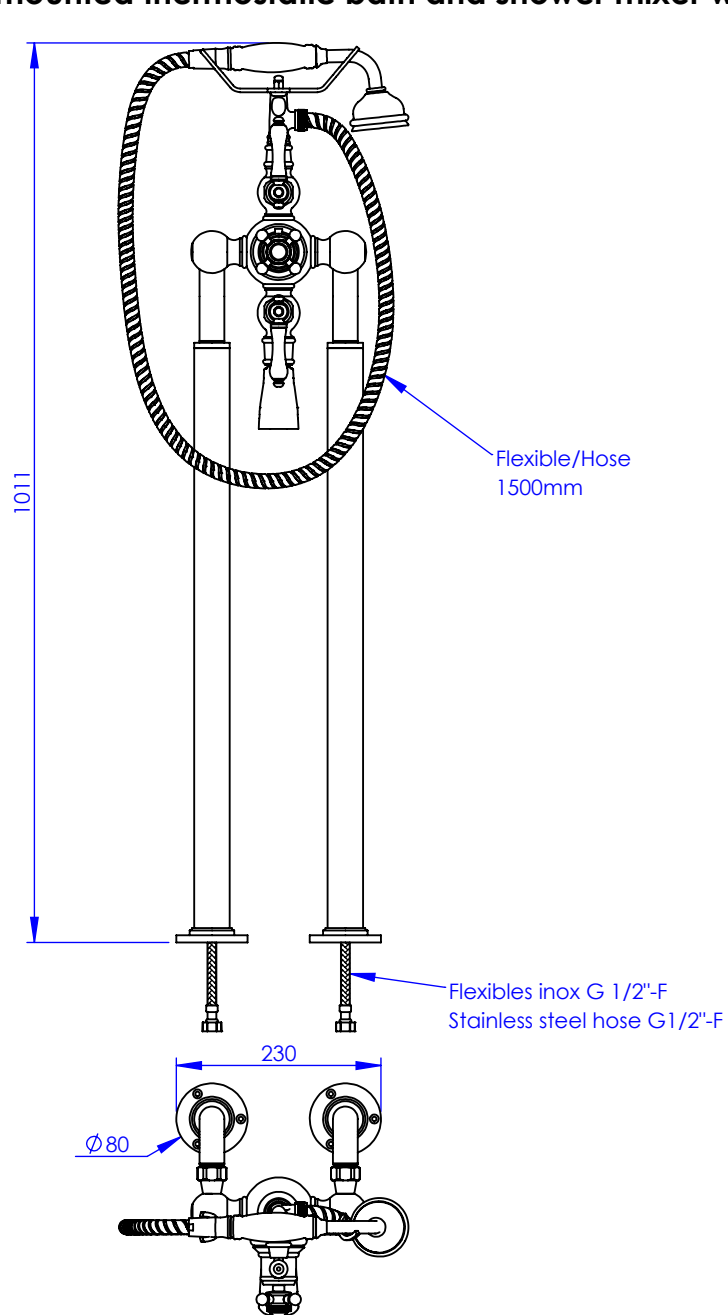

Collection : Thétis et Circé

Mitigeur thermostatique Bain/Douche sur colonne au sol avec support telephone, douchette et flexible

Floor mounted thermostatic bath and shower mixer with telephone handshower set and hose

Thétis

M02-3309T

M03-3309T (manette métal / metal lever handles)

M04-3309T (porcelaine blanche / white porcelain)

M05-3309T (porcelaine noire / black porcelain)

Circé

M20-3309T

M21-3309T (manette métal / metal lever handles)

M22-3309T (porcelaine blanche / white porcelain)

M23-3309T (porcelaine noire / black porcelain)

Ancienne ref : 012.7.78.SC

Débit Douchette/ Flow rate : 10 l/min sous 3 bars.

Débit / Flow rate : ...l/min sous 3 bars.

Pression maxi / max pressure : 5 bars.

Ø de perçage et entre-axe recommandés.

Ø Recommended drilling and centre distances.

MARGOT

PARIS . 1912

19/01/2021 -2

Informations :

Fournie avec tête céramique 1/4 de tour. / Provided with ceramic cartridge 1/4 turn.