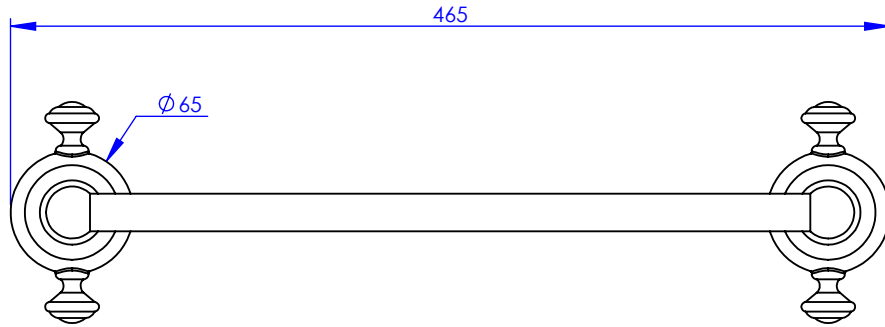

Collection : Accessoires 1900

Barre sortie de bains, L.40 cm

Grab bar, L.40 cm

Ref : M01-512XL

ϕ Platine de fixation.
 ϕ Fixing plate

MARGOT

PARIS . 1912

11/05/2021 -1