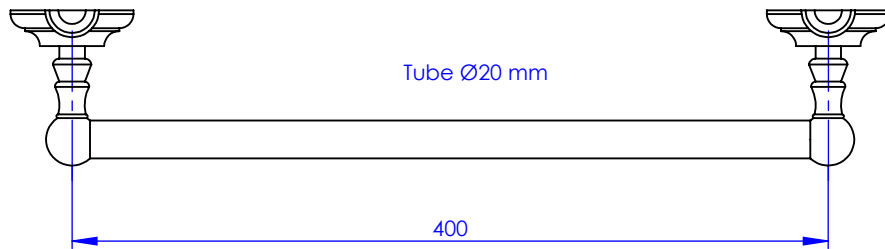

Collection : Accessoires 1900

Barre sortie de bains, L.40 cm

Grab bar, L.40 cm

Ref : M01-512XL

ϕ Platine de fixation.
 ϕ Fixing plate

MARGOT

PARIS . 1912

11/05/2021 -1