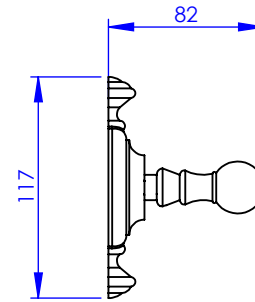

Collection : Accessoires 1900

Barre sortie de bains, L.40 cm

Grab bar, L.40 cm

Ref : M01-512XL

ϕ Platine de fixation.
 ϕ Fixing plate

MARGOT

PARIS . 1912

11/05/2021 -1