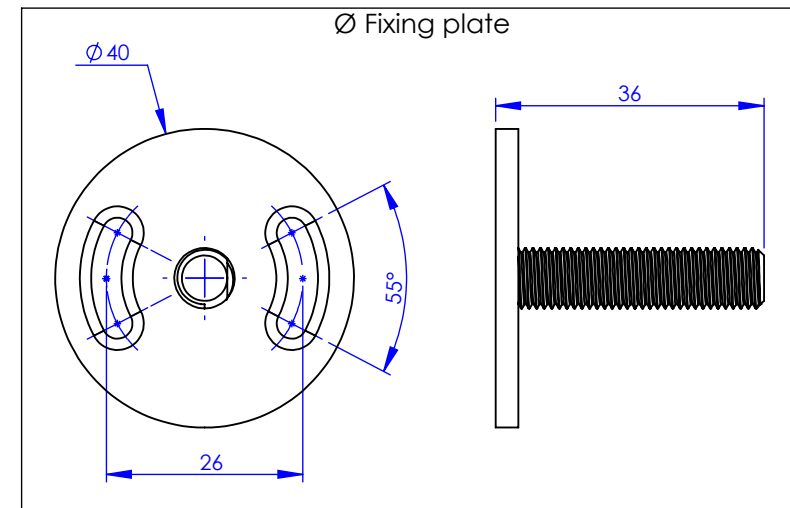

Collection : Accessoires 1900

Barre sortie de bains, L.40 cm

Grab bar, L.40 cm

Ref : M01-512XL

ϕ Platine de fixation.
 ϕ Fixing plate

MARGOT

PARIS . 1912

11/05/2021 -1