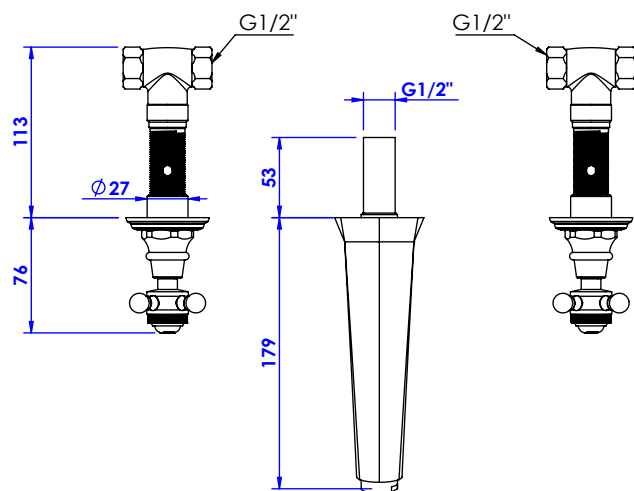

Collection : Joséphine
Mélangeur de lavabo 3 trous mural.
Wall mounted 3-hole basin set.

Ref : M30-1304

Débit / Flow rate : 22 l/min (sous 3 bars).
Pression maxi / max pressure : 5 bars.

ø de perçage et entraxe recommandés.
ø recommended drilling and centre distances.

Informations :

Fournie avec tête céramique 1/4 de tour. / Provided with ceramic cartridge 1/4 turn.
 Vidage fourni sur demande / Bathtub drain on demand

MARGOT

PARIS . 1912

10/09/2021-1