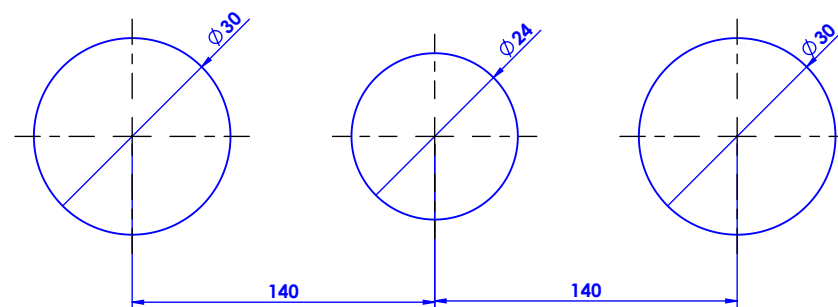

Collection : Joséphine
Mélangeur de lavabo 3 trous mural.
Wall mounted 3-hole basin set.

Ref : M30-1304

Débit / Flow rate : 22 l/min (sous 3 bars).
Pression maxi / max pressure : 5 bars.

ø de perçage et entraxe recommandés.
ø recommended drilling and centre distances.

Informations :

Fournie avec tête céramique 1/4 de tour. / Provided with ceramic cartridge 1/4 turn.
 Vidage fourni sur demande / Bathtub drain on demand

MARGOT

PARIS . 1912

10/09/2021-1