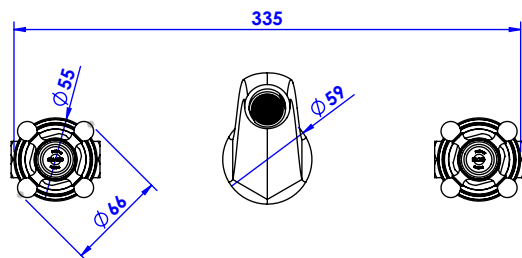

Collection : Joséphine
Mélangeur de lavabo 3 trous mural.
Wall mounted 3-hole basin set.

Ref : M30-1304

Débit / Flow rate : 22 l/min (sous 3 bars).
Pression maxi / max pressure : 5 bars.

ø de perçage et entraxe recommandés.
ø recommended drilling and centre distances.

Informations :

Fournie avec tête céramique 1/4 de tour. / Provided with ceramic cartridge 1/4 turn.
 Vidage fourni sur demande / Bathtub drain on demand

MARGOT

PARIS . 1912

10/09/2021-1