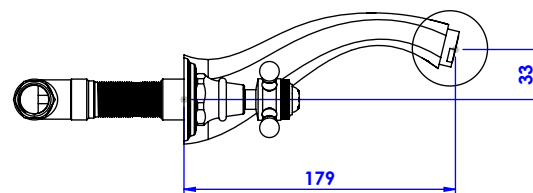

Collection : Joséphine
Mélangeur de lavabo 3 trous mural.
Wall mounted 3-hole basin set.

Ref : M30-1304

Débit / Flow rate : 22 l/min (sous 3 bars).
Pression maxi / max pressure : 5 bars.

ø de perçage et entraxe recommandés.
ø recommended drilling and centre distances.

Informations :

Fournie avec tête céramique 1/4 de tour. / Provided with ceramic cartridge 1/4 turn.
 Vidage fourni sur demande / Bathtub drain on demand

MARGOT

PARIS . 1912

10/09/2021-1