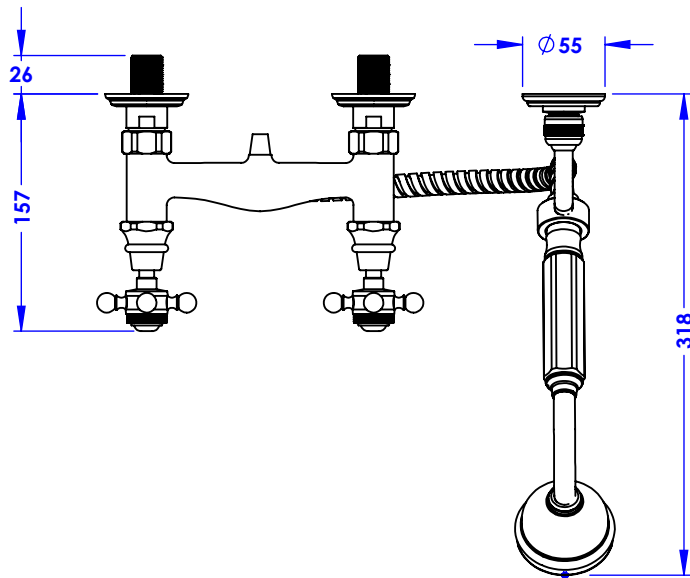

Collection : Joséphine

Mélangeur douche avec crochet mural - Shower mixer with handshower set and hook

Ref : M30-2201

Débit douchette / Handshower flow rate : 10 l/min sous 3 bars.
Pression maxi / max pressure : 5 bars.

Ø de perçage et entre-axe recommandés.
Ø Recommended drilling and centre distances.

MARGOT

PARIS . 1912

24/01/2022

Informations :

Fournie avec tête céramique 1/4 de tour. / Provided with ceramic cartridge 1/4 turn.