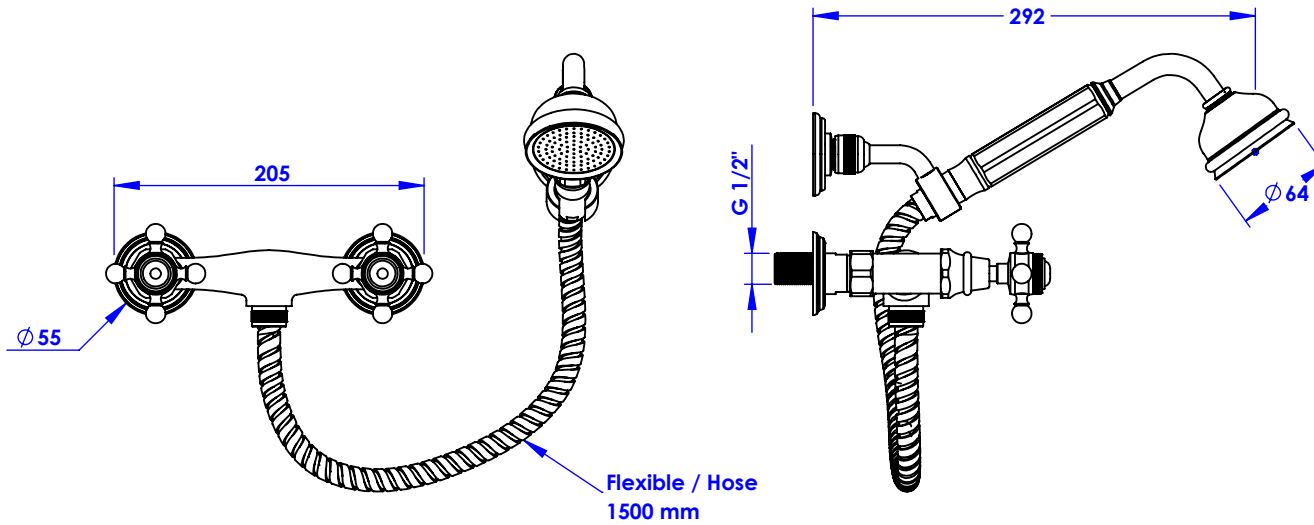

Collection : Joséphine

Mélangeur douche avec crochet mural - Shower mixer with handshower set and hook

Ref : M30-2201

Débit douchette / Handshower flow rate : 10 l/min sous 3 bars.
Pression maxi / max pressure : 5 bars.

Ø de perçage et entre-axe recommandés.
Ø Recommended drilling and centre distances.

MARGOT

PARIS . 1912

24/01/2022

Informations :

Fournie avec tête céramique 1/4 de tour. / Provided with ceramic cartridge 1/4 turn.