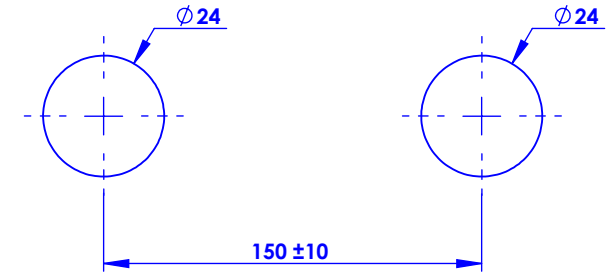

Collection : Joséphine

Mélangeur douche avec crochet mural - Shower mixer with handshower set and hook

Ref : M30-2201

Débit douchette / Handshower flow rate : 10 l/min sous 3 bars.
Pression maxi / max pressure : 5 bars.

Ø de perçage et entre-axe recommandés.
Ø Recommended drilling and centre distances.

MARGOT

PARIS . 1912

24/01/2022

Informations :

Fournie avec tête céramique 1/4 de tour. / Provided with ceramic cartridge 1/4 turn.