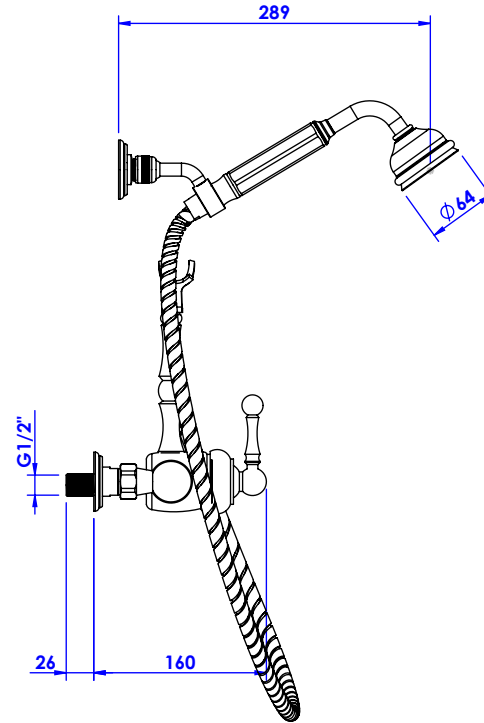

Collection : Joséphine

Mitigeur mécanique douche avec crochet mural et support téléphone.
Single-lever shower mixer with telephone handshower set and hook.

Ref : M30-2201M

Débit / Flow rate : ...l/min (sous 3 bars).
Pression maxi / max pressure : 5 bars.

ø de perçage et entraxe recommandés.
ø recommended drilling and centre distances.

Informations :

Vidage fourni sur demande / Bathtub drain on demand

MARGOT

PARIS . 1912

05/10/2021-1