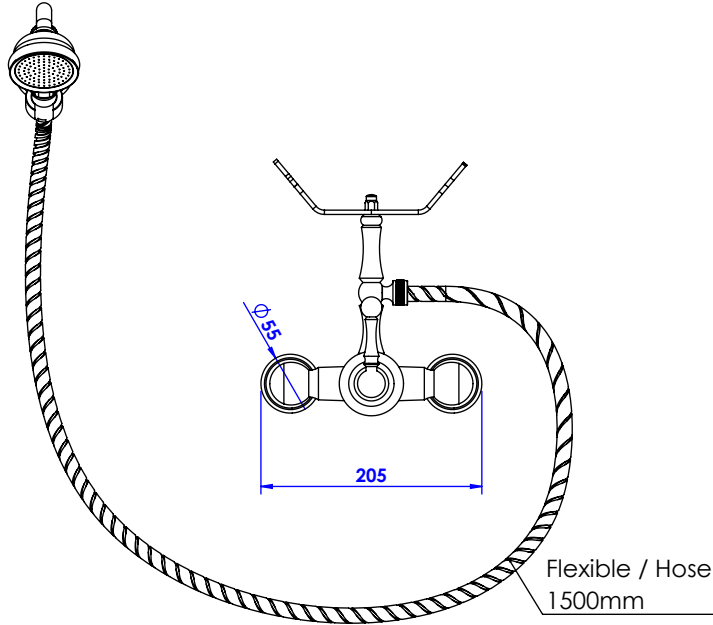

Collection : Joséphine

Mitigeur mécanique douche avec crochet mural et support téléphone.
Single-lever shower mixer with telephone handshower set and hook.

Ref : M30-2201M

Débit / Flow rate : ...l/min (sous 3 bars).
Pression maxi / max pressure : 5 bars.

ø de perçage et entraxe recommandés.
ø recommended drilling and centre distances.

Informations :

Vidage fourni sur demande / Bathtub drain on demand

MARGOT

PARIS . 1912

05/10/2021-1