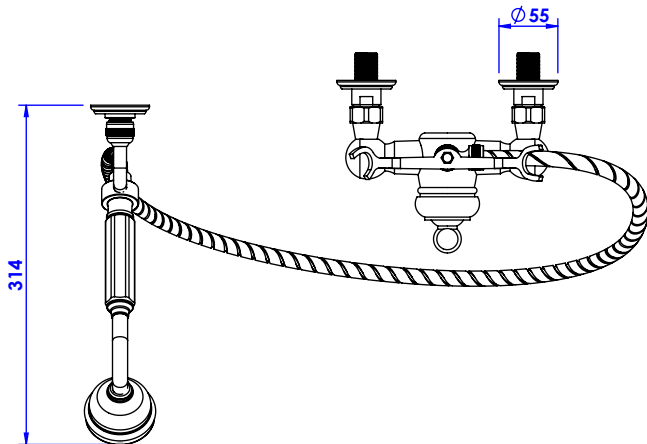

Collection : Joséphine

Mitigeur mécanique douche avec crochet mural et support téléphone.
Single-lever shower mixer with telephone handshower set and hook.

Ref : M30-2201M

Débit / Flow rate : ...l/min (sous 3 bars).
Pression maxi / max pressure : 5 bars.

ø de perçage et entraxe recommandés.
ø recommended drilling and centre distances.

Informations :

Vidage fourni sur demande / Bathtub drain on demand

MARGOT

PARIS . 1912

05/10/2021-1