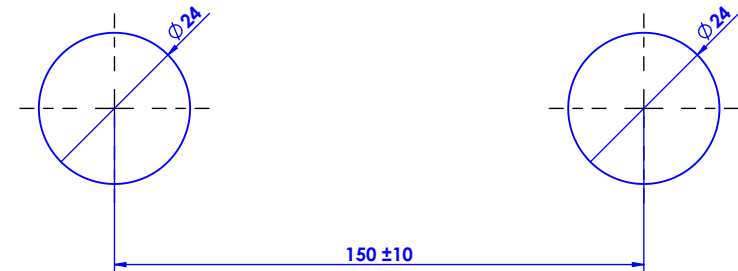

Informations :

Vidage fourni sur demande / Bathtub drain on demand

MARGOT

PARIS . 1912

05/10/2021-1