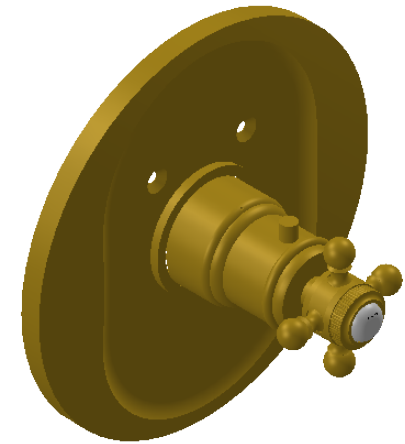

**Collections : Thétis, Circé et Joséphine**

**Habillage rond Ø185 mm, pour centrale thermostatique réf. T7**

**Round trim set Ø 185 mm, for thermostatic mixer ref. T7**

**Informations :**

Pour les percements, voir le dessin technique de la partie technique.  
For diameter drillings, see the technical drawing of the technical part.

Thétis : M02-2R7

Circé : M20-2R7

Joséphine : M30-2R7

**MARGOT**

PARIS . 1912

06/04/2021 -1