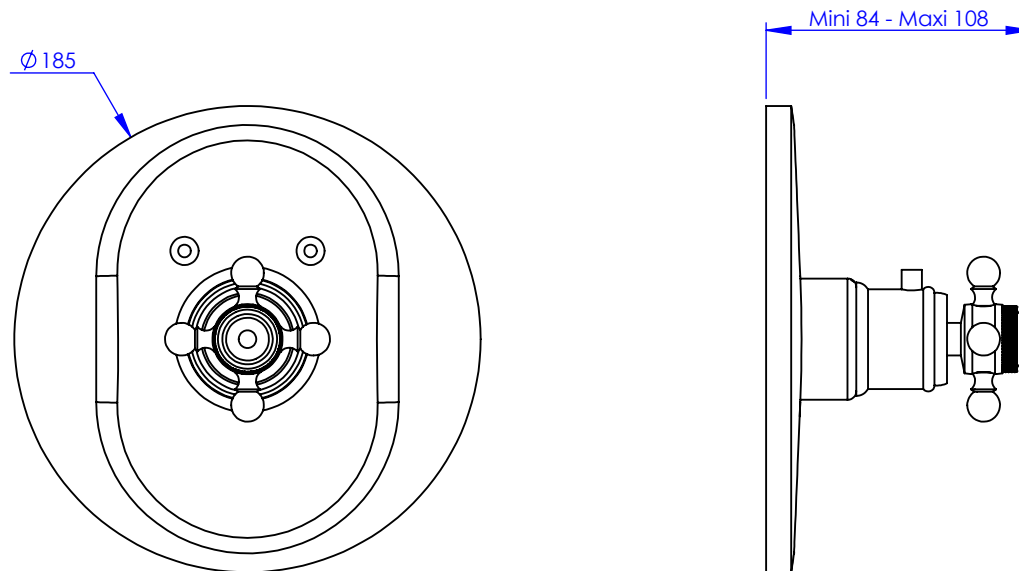

**Collections : Thétis, Circé et Joséphine**

**Habillage rond Ø185 mm, pour centrale thermostatique réf. T7**

**Round trim set Ø 185 mm, for thermostatic mixer ref. T7**

**Informations :**

Pour les percements, voir le dessin technique de la partie technique.  
For diameter drillings, see the technical drawing of the technical part.

Thétis : M02-2R7

Circé : M20-2R7

Joséphine : M30-2R7

**MARGOT**

PARIS . 1912

06/04/2021 -1