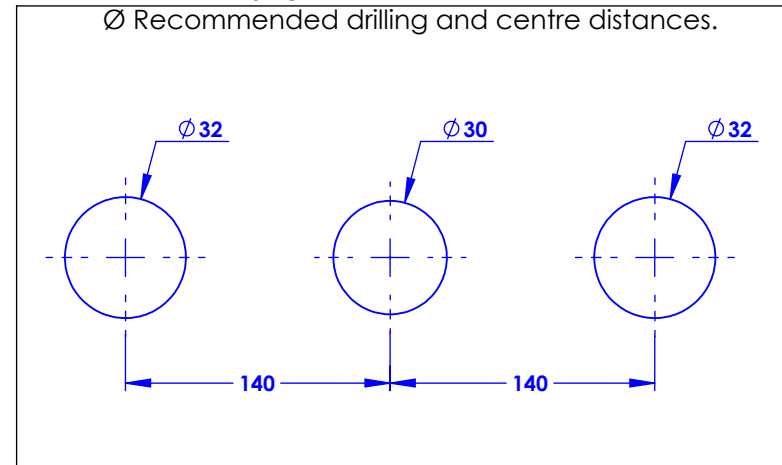

**Collection : Joséphine**

**Mitigeur mécanique bain-douche 3 trous, bec haut, sur gorge avec flexibles de raccordement - Rim mounted 3-hole single-lever bath and shower mixer, high spout, with connections and hoses**

Ref : M30-3301MH

**Débit / Flow rate : ...l/min sous 3 bars.  
Pression maxi / max pressure : 5 bars.**

Ø de perçage et entre-axe recommandés.  
Ø Recommended drilling and centre distances.

**Informations :**

Fournie avec tête céramique 1/4 de tour. / Provided with ceramic cartridge 1/4 turn.  
Raccordement par flexibles inox tressés (lg 350mm). / Connected by stainless steel hoses (lg 13'4/5).  
Vidage non-fourni. / Waste not-included.