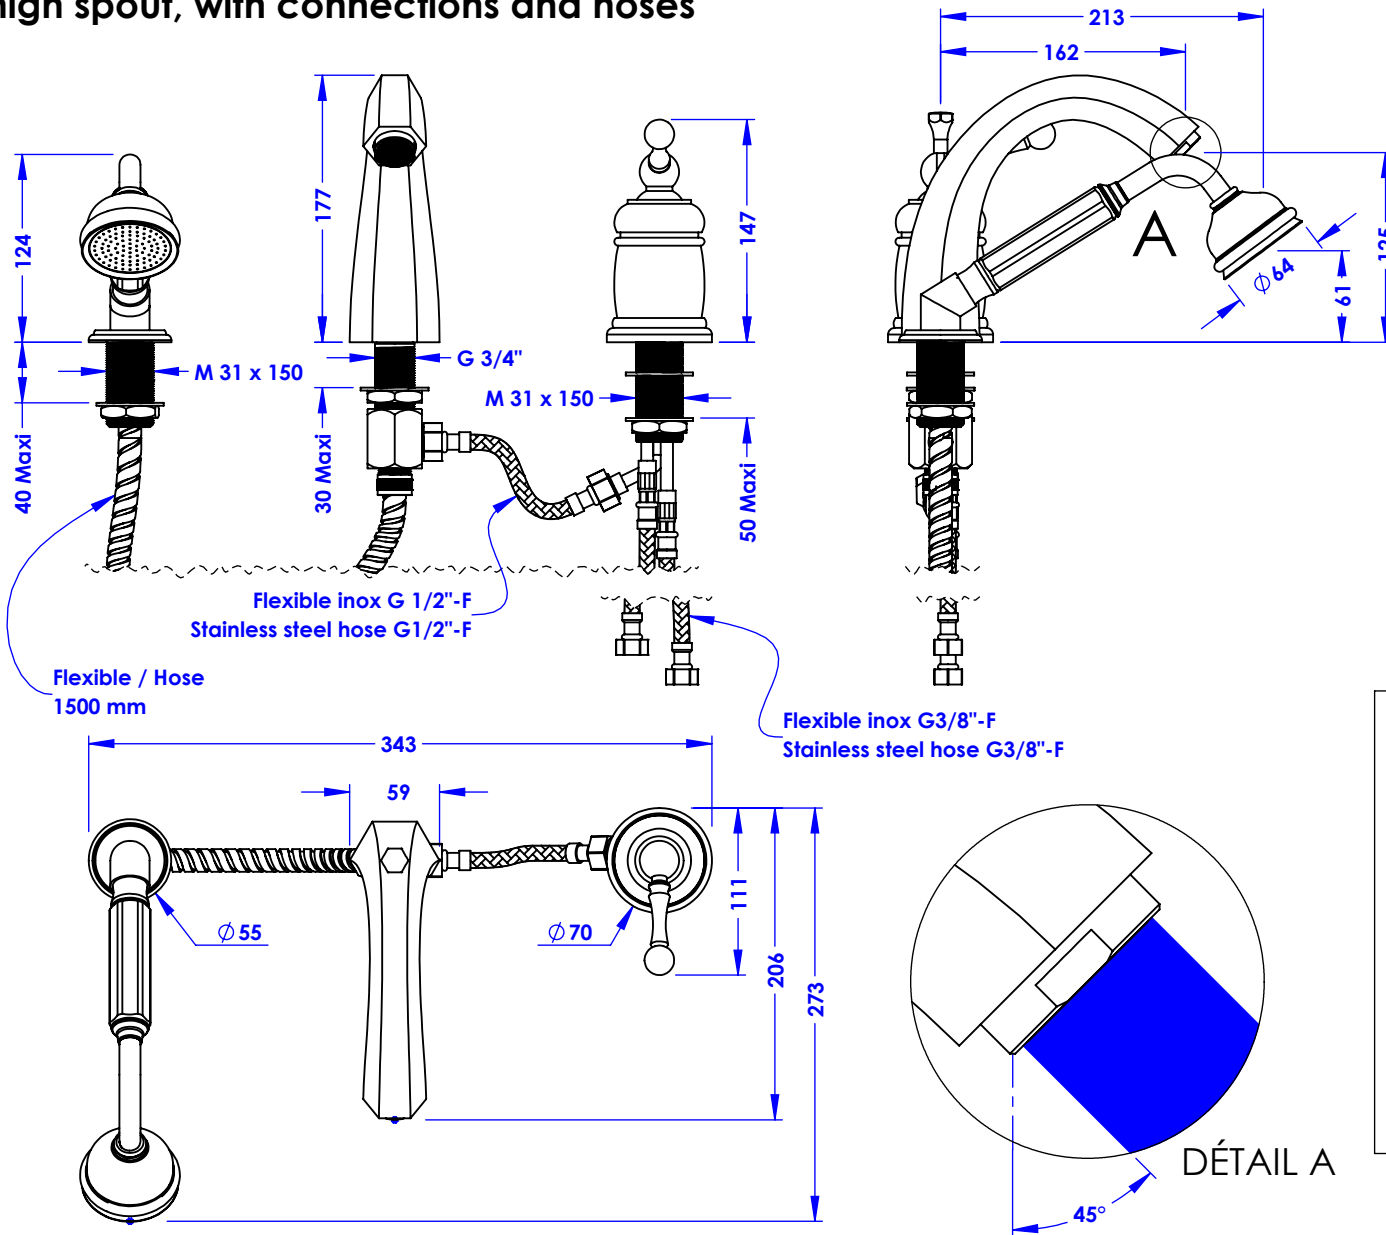

**Collection : Joséphine**

**Mitigeur mécanique bain-douche 3 trous, bec haut, sur gorge avec flexibles de raccordement - Rim mounted 3-hole single-lever bath and shower mixer, high spout, with connections and hoses**

Ref : M30-3301MH

**Débit / Flow rate : ...l/min sous 3 bars.  
Pression maxi / max pressure : 5 bars.**

Ø de perçage et entre-axe recommandés.  
Ø Recommended drilling and centre distances.

**Informations :**

Fournie avec tête céramique 1/4 de tour. / Provided with ceramic cartridge 1/4 turn.  
Raccordement par flexibles inox tressés (lg 350mm). / Connected by stainless steel hoses (lg 13'4/5).  
Vidage non-fourni. / Waste not-included.