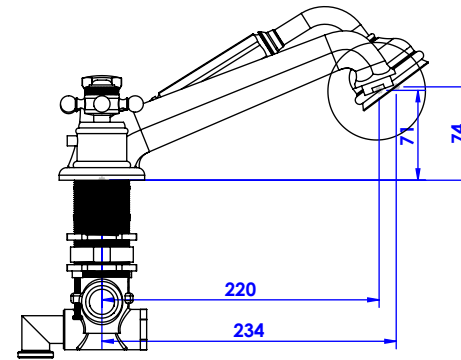

## Collection : Joséphine

Mitigeur thermostatique bain-douche sur gorge 4 trous avec flexibles de raccordement.  
Rim mounted 4-hole thermostatic and shower mixer, with connection hoses.

Ref : M30-3304T

Débit / Flow rate : ...l/min (sous 3 bars).  
Pression maxi / max pressure : 5 bars.

$\varnothing$  de perçage et entraxe recommandés.  
 *$\varnothing$  recommended drilling and centre distances.*

### Informations :

Fournie avec tête céramique 1/4 de tour. / Provided with ceramic cartridge 1/4 turn.  
Raccordement par flexibles inox tressés (lg 300mm). / Connected by stainless steel hoses (lg 11,80 inch)  
Vidage fourni sur demande / Bathtub drain on demand