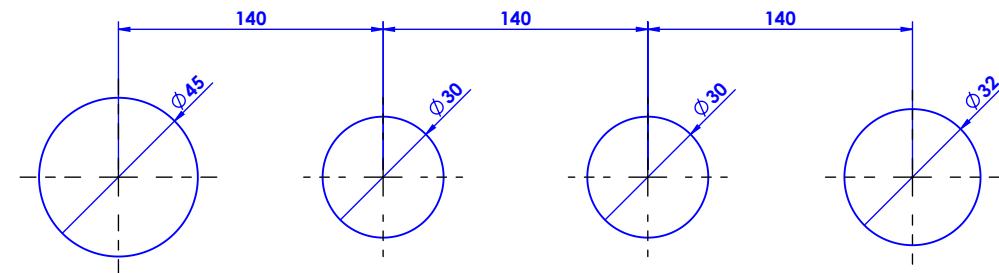

## Collection : Joséphine

Mitigeur thermostatique bain-douche sur gorge 4 trous avec flexibles de raccordement.  
Rim mounted 4-hole thermostatic and shower mixer, with connection hoses.

Ref : M30-3304T

Débit / Flow rate : ...l/min (sous 3 bars).  
Pression maxi / max pressure : 5 bars.

$\varnothing$  de perçage et entraxe recommandés.  
 *$\varnothing$  recommended drilling and centre distances.*

### Informations :

Fournie avec tête céramique 1/4 de tour. / Provided with ceramic cartridge 1/4 turn.  
Raccordement par flexibles inox tressés (lg 300mm). / Connected by stainless steel hoses (lg 11,80 inch)  
Vidage fourni sur demande / Bathtub drain on demand