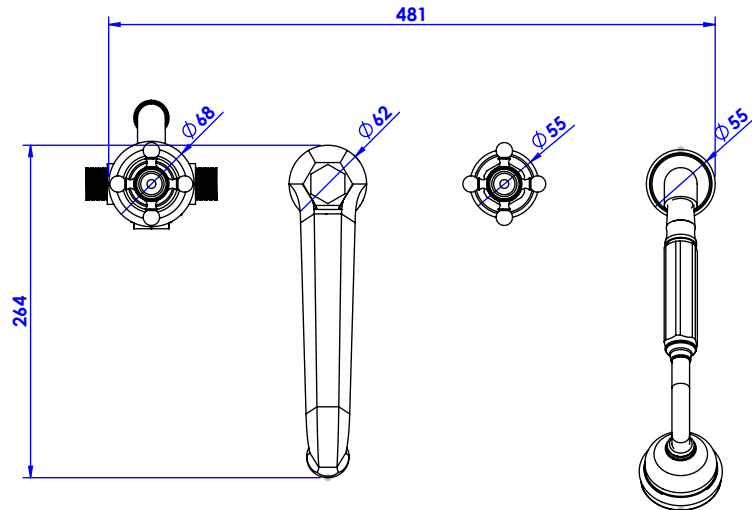

## Collection : Joséphine

Mitigeur thermostatique bain-douche sur gorge 4 trous avec flexibles de raccordement.  
Rim mounted 4-hole thermostatic and shower mixer, with connection hoses.

Ref : M30-3304T

Débit / Flow rate : ...l/min (sous 3 bars).  
Pression maxi / max pressure : 5 bars.

$\varnothing$  de perçage et entraxe recommandés.  
 *$\varnothing$  recommended drilling and centre distances.*

### Informations :

Fournie avec tête céramique 1/4 de tour. / Provided with ceramic cartridge 1/4 turn.  
Raccordement par flexibles inox tressés (lg 300mm). / Connected by stainless steel hoses (lg 11,80 inch)  
Vidage fourni sur demande / Bathtub drain on demand