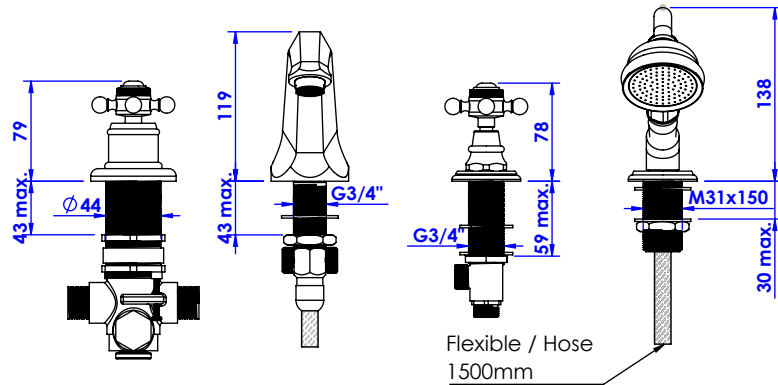

## Collection : Joséphine

Mitigeur thermostatique bain-douche sur gorge 4 trous avec flexibles de raccordement.  
Rim mounted 4-hole thermostatic and shower mixer, with connection hoses.

Ref : M30-3304T

Débit / Flow rate : ...l/min (sous 3 bars).  
Pression maxi / max pressure : 5 bars.

$\varnothing$  de perçage et entraxe recommandés.  
 *$\varnothing$  recommended drilling and centre distances.*

### Informations :

Fournie avec tête céramique 1/4 de tour. / Provided with ceramic cartridge 1/4 turn.  
Raccordement par flexibles inox tressés (lg 300mm). / Connected by stainless steel hoses (lg 11,80 inch)  
Vidage fourni sur demande / Bathtub drain on demand