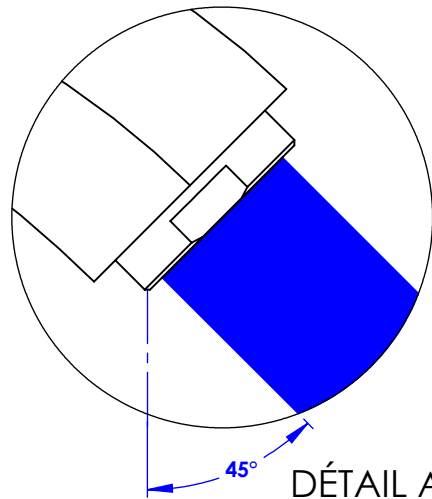

**Collection : Joséphine**

**Mitigeur thermostatique bain-douche sur gorge 4 trous, bec haut, avec flexibles de raccordement - Rim mounted 4-hole thermostatic bath and shower mixer, high spout, with connection hoses**

Ref : M30-3304TH

**Débit / Flow rate : ...l/min sous 3 bars.  
Pression maxi / max pressure : 5 bars.**

Ø de perçage et entre-axe recommandés.

Ø Recommended drilling and centre distances.

**Informations :**

Fournie avec tête céramique 1/4 de tour. / Provided with ceramic cartridge 1/4 turn.  
Raccordement par flexibles inox tressés (lg 350mm). / Connected by stainless steel hoses (lg 13'4/5).  
Vidage non-fourni. / Waste not-included.