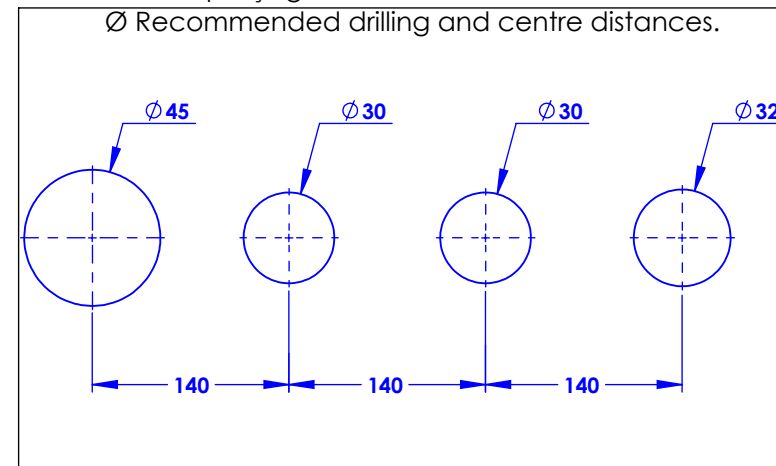

**Collection : Joséphine**

**Mitigeur thermostatique bain-douche sur gorge 4 trous, bec haut, avec flexibles de raccordement - Rim mounted 4-hole thermostatic bath and shower mixer, high spout, with connection hoses**

Ref : M30-3304TH

**Débit / Flow rate : ...l/min sous 3 bars.  
Pression maxi / max pressure : 5 bars.**

Ø de perçage et entre-axe recommandés.

Ø Recommended drilling and centre distances.

**Informations :**

Fournie avec tête céramique 1/4 de tour. / Provided with ceramic cartridge 1/4 turn.  
Raccordement par flexibles inox tressés (lg 350mm). / Connected by stainless steel hoses (lg 13'4/5).  
Vidage non-fourni. / Waste not-included.