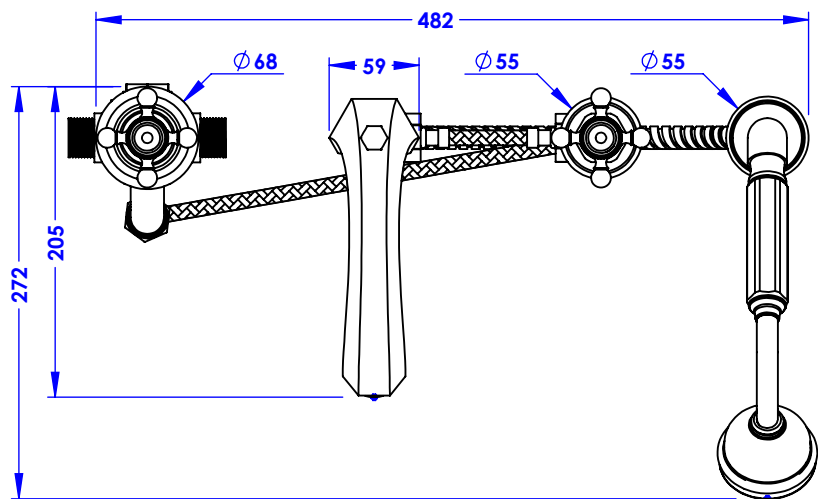

**Collection : Joséphine**

**Mitigeur thermostatique bain-douche sur gorge 4 trous, bec haut, avec flexibles de raccordement - Rim mounted 4-hole thermostatic bath and shower mixer, high spout, with connection hoses**

Ref : M30-3304TH

**Débit / Flow rate : ...l/min sous 3 bars.  
Pression maxi / max pressure : 5 bars.**

Ø de perçage et entre-axe recommandés.

Ø Recommended drilling and centre distances.

**Informations :**

Fournie avec tête céramique 1/4 de tour. / Provided with ceramic cartridge 1/4 turn.  
Raccordement par flexibles inox tressés (lg 350mm). / Connected by stainless steel hoses (lg 13'4/5).  
Vidage non-fourni. / Waste not-included.