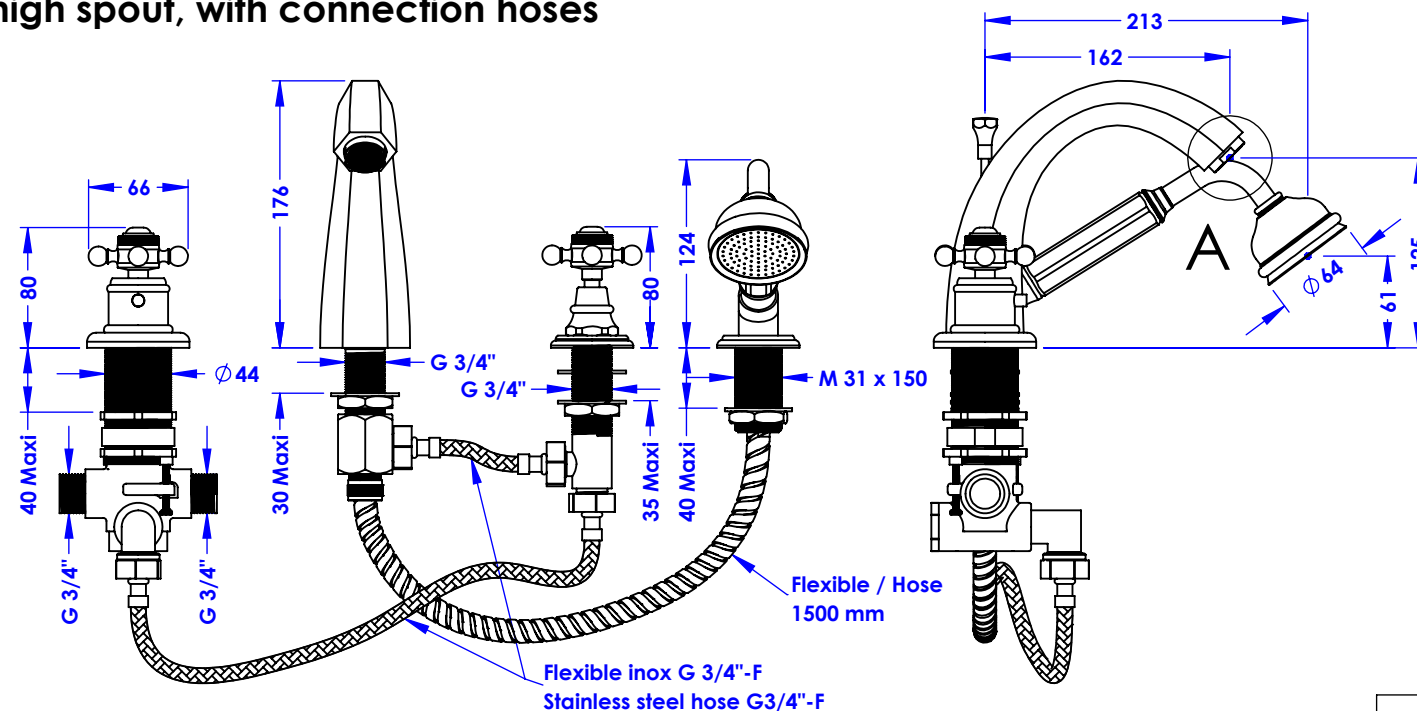

**Collection : Joséphine**

**Mitigeur thermostatique bain-douche sur gorge 4 trous, bec haut, avec flexibles de raccordement - Rim mounted 4-hole thermostatic bath and shower mixer, high spout, with connection hoses**

Ref : M30-3304TH

**Débit / Flow rate : ...l/min sous 3 bars.  
Pression maxi / max pressure : 5 bars.**

Ø de perçage et entre-axe recommandés.

Ø Recommended drilling and centre distances.

**Informations :**

Fournie avec tête céramique 1/4 de tour. / Provided with ceramic cartridge 1/4 turn.  
Raccordement par flexibles inox tressés (lg 350mm). / Connected by stainless steel hoses (lg 13'4/5).  
Vidage non-fourni. / Waste not-included.