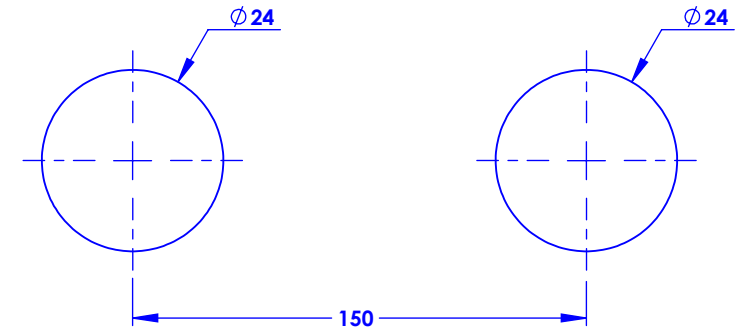

Collection : Joséphine

Mélangeur bain-douche sur colonnettes avec support téléphone, douchette et flexible - Rim mounted bath and shower mixer with telephone handshower set and hose

Ref : M30-3306

Flexible / Hose
1500 mm

Ancienne réf : 003.7.38.00

Débit douchette / Handshower flow rate : 10 l/min sous 3 bars.
Débit / Flow rate : ...l/min sous 3 bars.
Pression maxi / max pressure : 5 bars.

Ø de perçage et entre-axe recommandés.
Ø Recommended drilling and centre distances.

Informations :

Fournie avec tête céramique 1/4 de tour. / Provided with ceramic cartridge 1/4 turn.
Vidage non-fourni. / Waste not-included.

MARGOT

PARIS . 1912

14/02/2022