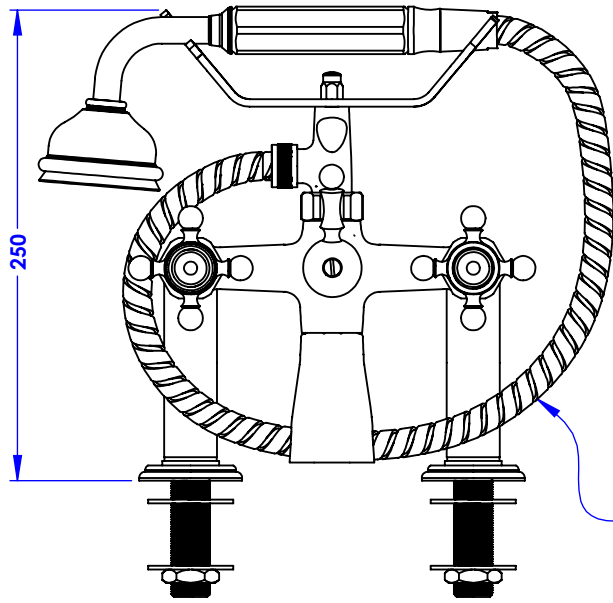

Collection : Joséphine

Mélangeur bain-douche sur colonnettes avec support téléphone, douchette et flexible - Rim mounted bath and shower mixer with telephone handshower set and hose

Ref : M30-3306

Flexible / Hose
1500 mm

Ancienne réf : 003.7.38.00

Débit douchette / Handshower flow rate : 10 l/min sous 3 bars.
Débit / Flow rate : ...l/min sous 3 bars.
Pression maxi / max pressure : 5 bars.

Ø de perçage et entre-axe recommandés.
Ø Recommended drilling and centre distances.

Informations :

Fournie avec tête céramique 1/4 de tour. / Provided with ceramic cartridge 1/4 turn.
Vidage non-fourni. / Waste not-included.

MARGOT

PARIS . 1912

14/02/2022