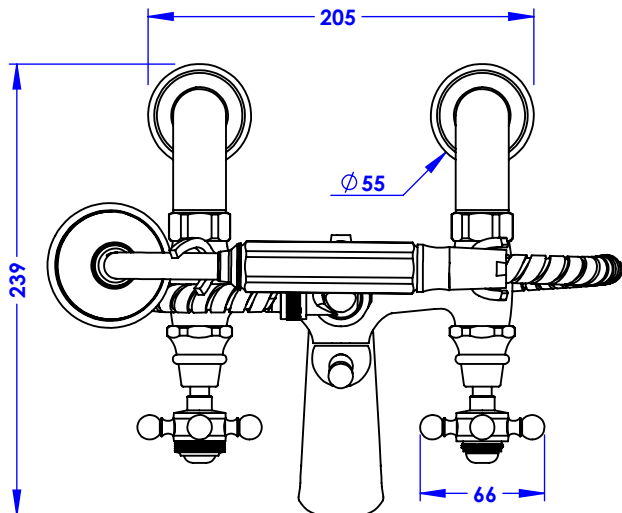

Collection : Joséphine

Mélangeur bain-douche sur colonnettes avec support téléphone, douchette et flexible - Rim mounted bath and shower mixer with telephone handshower set and hose

Ref : M30-3306

Flexible / Hose
1500 mm

Ancienne réf : 003.7.38.00

Débit douchette / Handshower flow rate : 10 l/min sous 3 bars.
Débit / Flow rate : ...l/min sous 3 bars.
Pression maxi / max pressure : 5 bars.

Ø de perçage et entre-axe recommandés.
Ø Recommended drilling and centre distances.

Informations :

Fournie avec tête céramique 1/4 de tour. / Provided with ceramic cartridge 1/4 turn.
Vidage non-fourni. / Waste not-included.

MARGOT

PARIS . 1912

14/02/2022