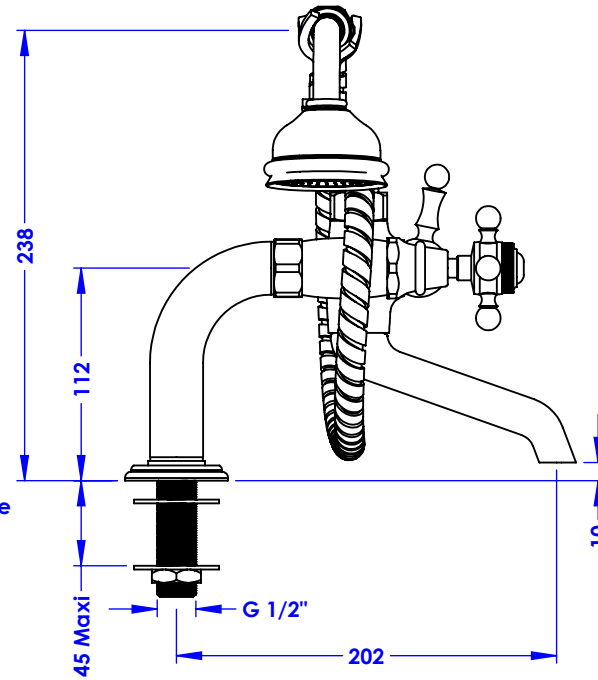

Collection : Joséphine

Mélangeur bain-douche sur colonnettes avec support téléphone, douchette et flexible - Rim mounted bath and shower mixer with telephone handshower set and hose

Ref : M30-3306

Flexible / Hose
1500 mm

Ancienne réf : 003.7.38.00

Débit douchette / Handshower flow rate : 10 l/min sous 3 bars.
Débit / Flow rate : ...l/min sous 3 bars.
Pression maxi / max pressure : 5 bars.

Ø de perçage et entre-axe recommandés.
Ø Recommended drilling and centre distances.

Informations :

Fournie avec tête céramique 1/4 de tour. / Provided with ceramic cartridge 1/4 turn.
Vidage non-fourni. / Waste not-included.

MARGOT

PARIS . 1912

14/02/2022