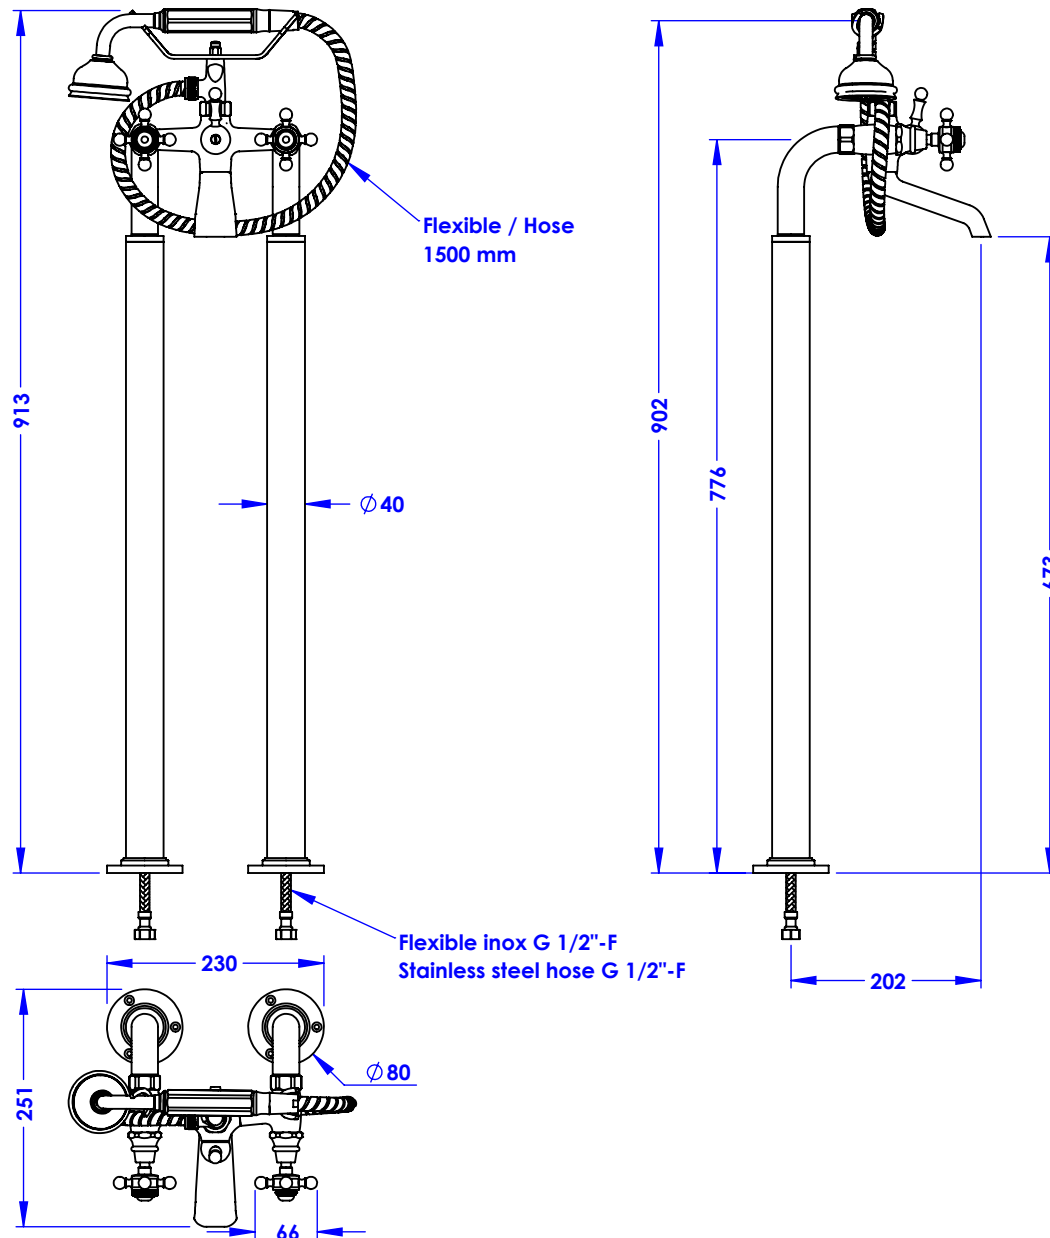

## Collection : Joséphine

Mélangeur bain-douche sur colonnes au sol avec support téléphone, douchette et flexible - Floor mounted bath and shower mixer with telephone handshower set and hose

Ref : M30-3309

Ancienne réf : 003.7.48.SC

Débit douchette / Handshower flow rate : 10 l/min sous 3 bars.

Débit / Flow rate : ...l/min sous 3 bars.

Pression maxi / max pressure : 5 bars.

$\varnothing$  de perçage et entre-axe recommandés.

$\varnothing$  Recommended drilling and centre distances.

### Informations :

Fournie avec tête céramique 1/4 de tour. / Provided with ceramic cartridge 1/4 turn.

Vidage non-fourni. / Waste not-included.