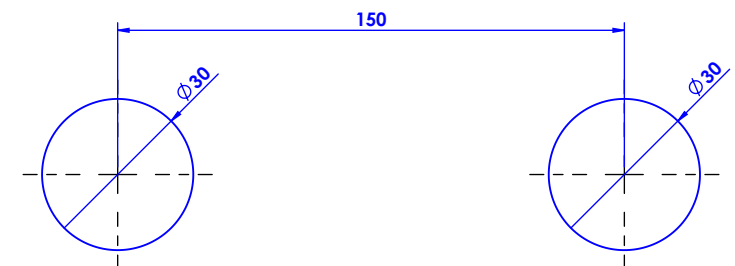

Ref : M30-3309M

Débit / Flow rate : ...l/min (sous 3 bars).
Pression maxi / max pressure : 5 bars.

ϕ de perçage et entraxe recommandés.
 ϕ recommended drilling and centre distances.

MARGOT

PARIS . 1912

30/09/2021-1