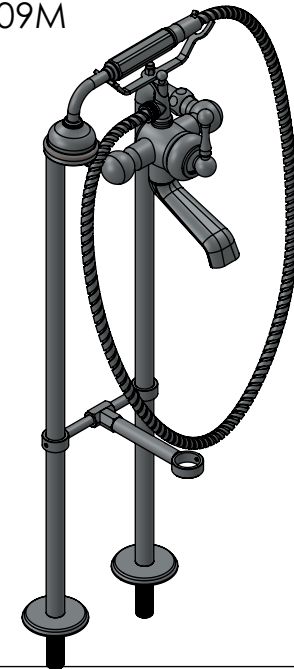

Collection : Joséphine

Mitigeur mécanique bain / douche sur colonne au sol avec support téléphone, douchette et flexible.
Floor mounted bath and shower mixer with telephone handshower set and hose.

Té de liaison pour colonne
Voir réf : RECO.21

Ref : M30-3309M

Débit / Flow rate : ...l/min (sous 3 bars).
Pression maxi / max pressure : 5 bars.

ϕ de perçage et entraxe recommandés.
 ϕ recommended drilling and centre distances.

MARGOT

PARIS . 1912

30/09/2021-1

Informations :

Fournie avec cartouche céramique. / provided with ceramic cartridge
Vidage fourni sur demande / Bathtub drain on demand