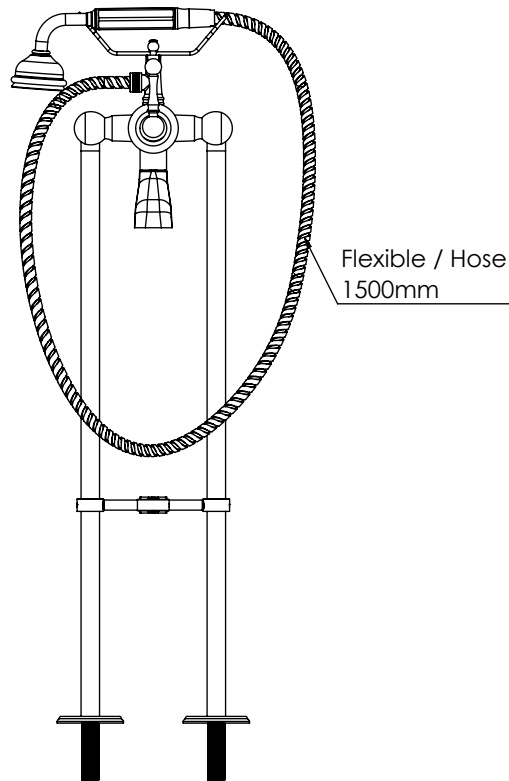

Collection : Joséphine

Mitigeur mécanique bain / douche sur colonne au sol avec support téléphone, douchette et flexible.
Floor mounted bath and shower mixer with telephone handshower set and hose.

Té de liaison pour colonne
Voir réf : RECO.21

Ref : M30-3309M

Débit / Flow rate : ...l/min (sous 3 bars).
Pression maxi / max pressure : 5 bars.

ϕ de perçage et entraxe recommandés.
 ϕ recommended drilling and centre distances.

MARGOT

PARIS . 1912

30/09/2021-1