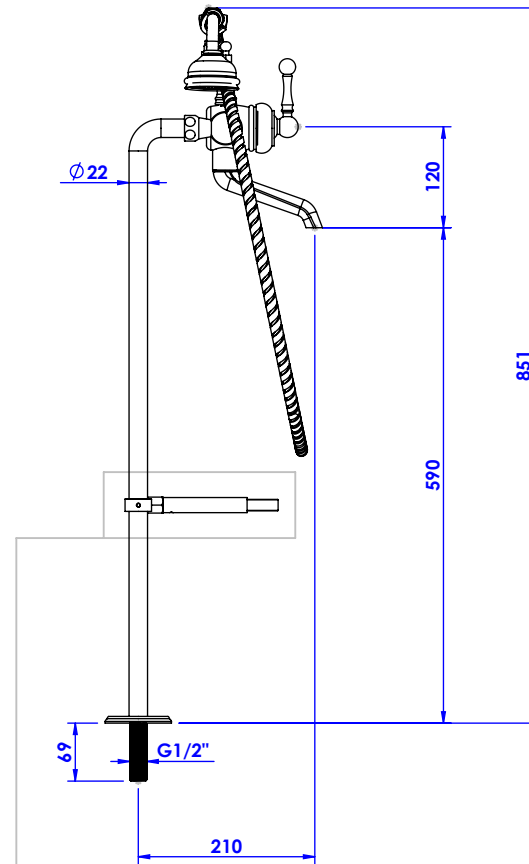

Collection : Joséphine

Mitigeur mécanique bain / douche sur colonne au sol avec support téléphone, douchette et flexible.
Floor mounted bath and shower mixer with telephone handshower set and hose.

Té de liaison pour colonne
Voir réf : RECO.21

Ref : M30-3309M

Débit / Flow rate : ...l/min (sous 3 bars).
Pression maxi / max pressure : 5 bars.

ϕ de perçage et entraxe recommandés.
 ϕ recommended drilling and centre distances.

MARGOT

PARIS . 1912

30/09/2021-1