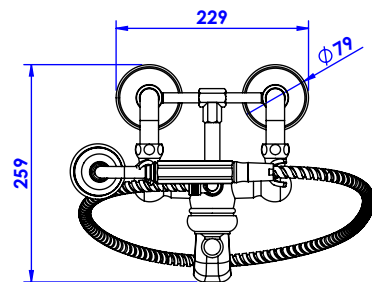

Collection : Joséphine

Mitigeur mécanique bain / douche sur colonne au sol avec support téléphone, douchette et flexible.
Floor mounted bath and shower mixer with telephone handshower set and hose.

Té de liaison pour colonne
Voir réf : RECO.21

Ref : M30-3309M

Débit / Flow rate : ...l/min (sous 3 bars).
Pression maxi / max pressure : 5 bars.

ϕ de perçage et entraxe recommandés.
 ϕ recommended drilling and centre distances.

MARGOT

PARIS . 1912

30/09/2021-1