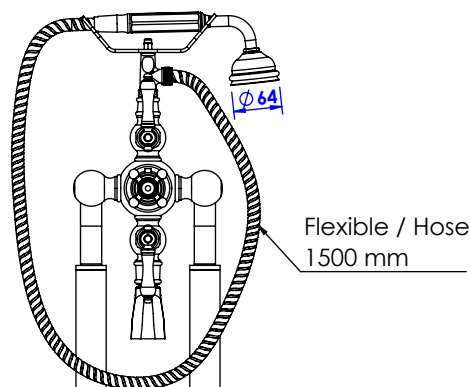

Ref : M30-3309T

Débit / Flow rate : ...l/min (sous 3 bars).
Pression maxi / max pressure : 5 bars.

*ø de perçage et entraxe recommandés.
ø recommended drilling and centre distances.*

Flexible / Hose
1500 mm

Flexibles inox G1/2"-F
Stainless steel hose G1/2"-F

Informations :

Fournie avec tête céramique 1/4 de tour. / Provided with ceramic cartridge 1/4 turn.

Vidage fourni sur demande / Bathtub drain on demand