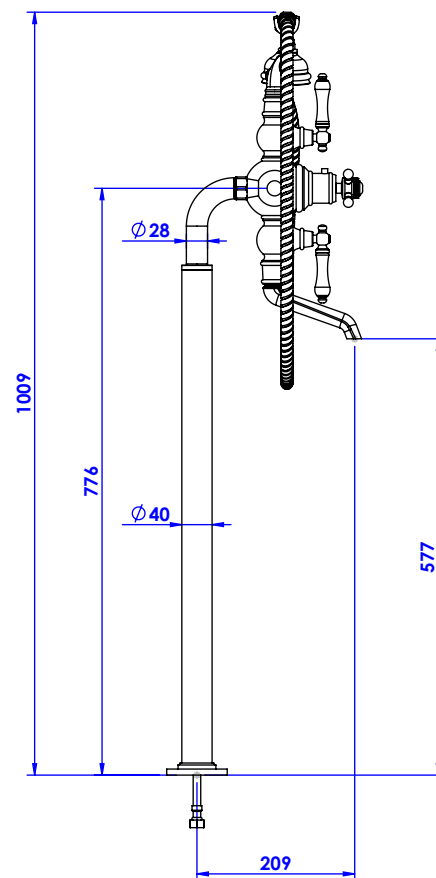

Ref : M30-3309T

Débit / Flow rate : ...l/min (sous 3 bars).
Pression maxi / max pressure : 5 bars.

*ø de perçage et entraxe recommandés.
ø recommended drilling and centre distances.*

Flexible / Hose
1500 mm

Flexibles inox G1/2"-F
Stainless steel hose G1/2"-F

Informations :

Fournie avec tête céramique 1/4 de tour. / Provided with ceramic cartridge 1/4 turn.

Vidage fourni sur demande / Bathtub drain on demand