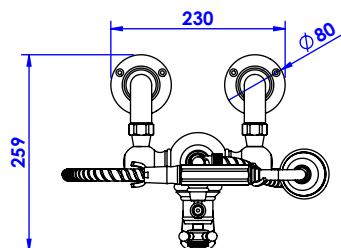

Ref : M30-3309T

Débit / Flow rate : ...l/min (sous 3 bars).
Pression maxi / max pressure : 5 bars.

*ø de perçage et entraxe recommandés.
ø recommended drilling and centre distances.*

Flexible / Hose
1500 mm

Flexibles inox G1/2"-F
Stainless steel hose G1/2"-F

Informations :

Fournie avec tête céramique 1/4 de tour. / Provided with ceramic cartridge 1/4 turn.

Vidage fourni sur demande / Bathtub drain on demand