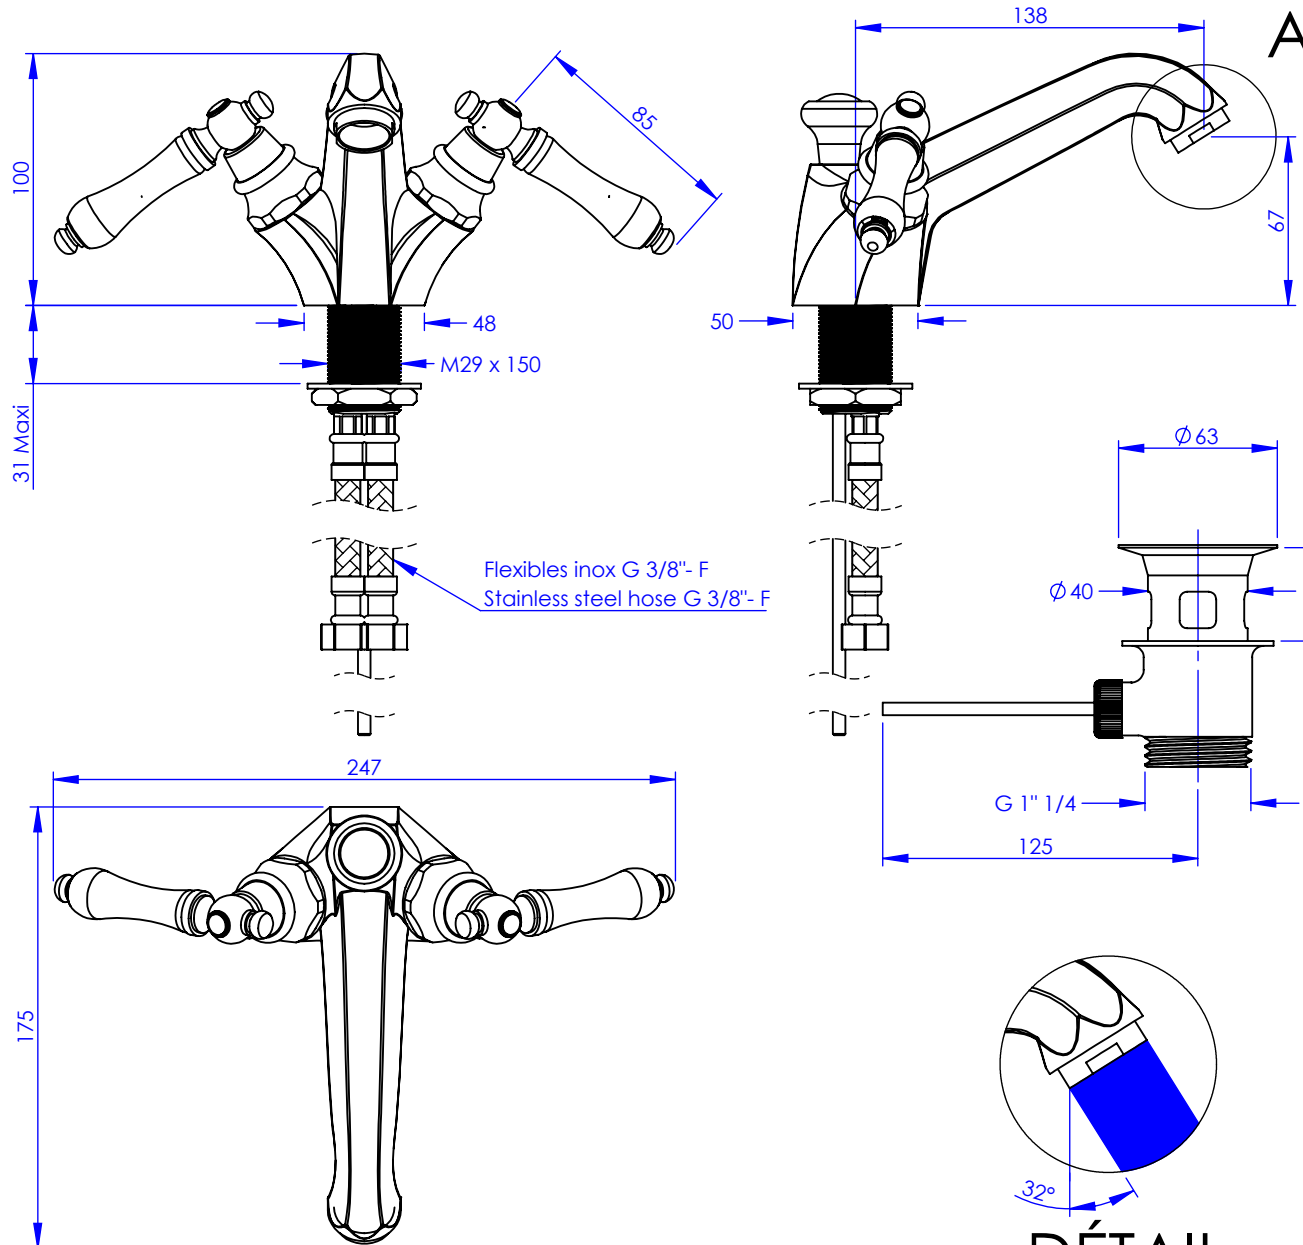

Collection : Joséphine à manettes

Mélangeur monotrou de lavabo, avec flexible et vidage

Single hole basin mixer, hoses & connection, with waste

Ref : M31-1101 Métal / Metal

M32-1101 Porcelaine blanche / White porcelain

M33-1101 Porcelaine noire / Black porcelain

Débit / Flow rate : ...l/min sous 3 bars.
Pression maxi / max pressure : 5 bars.

Ø de perçage et entra-axe recommandés.
Ø Recommended drilling and centre distances.

DÉTAIL A

Informations :

Fournie avec tête céramique 1/4 de tour. / Provided with ceramic cartridge 1/4 turn.

Raccordement par flexibles inox tressés (lg 350mm). / Connected by stainless steel hoses (lg 13 4/5).