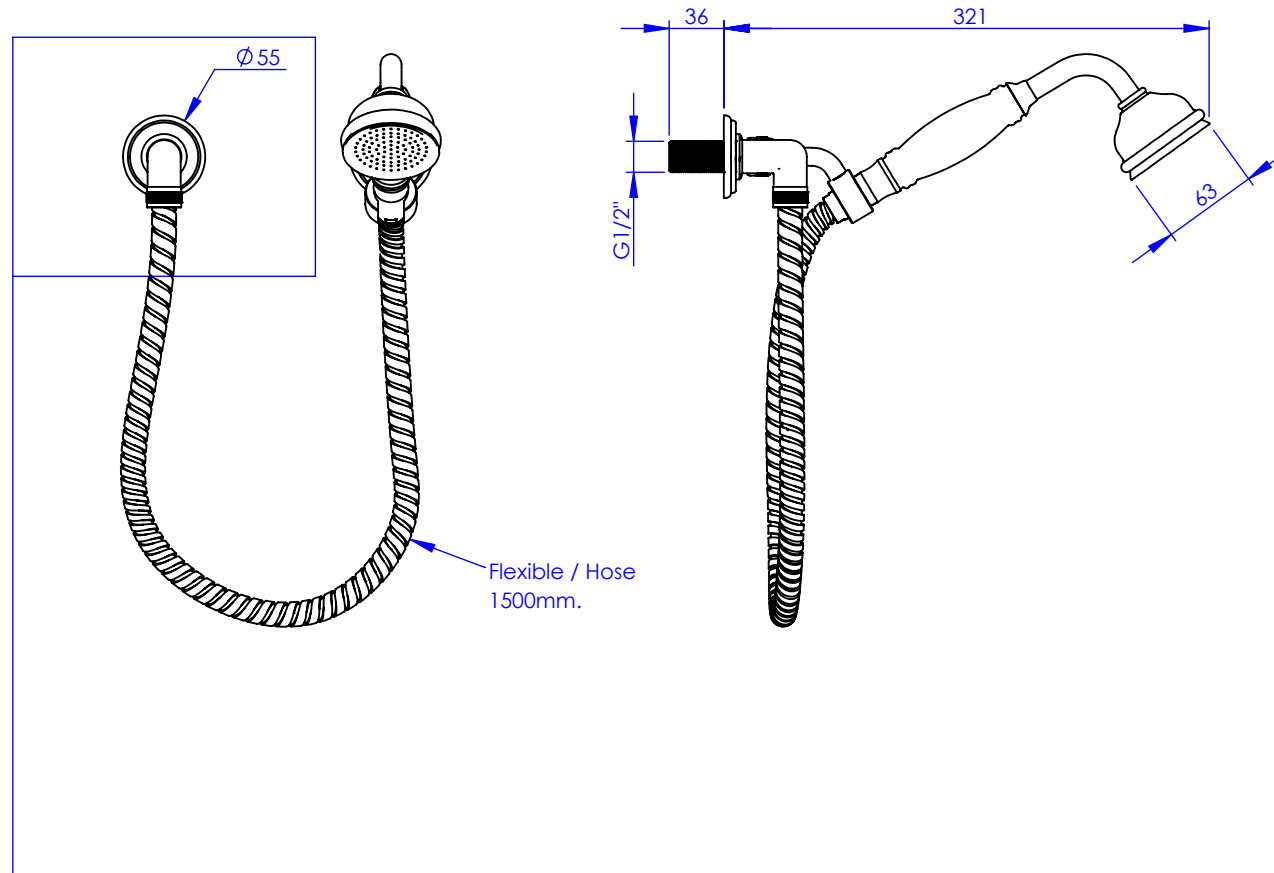

Collection : Joséphine à manettes

Crochet de douche - Wall-mounted handshower, white porcelain handle

Ref : M31-2212 Métal / Metal
M32-2212 Porcelaine blanche / White porcelain
M33-2212 Porcelaine noire / Black porcelain

Débit / Flow rate : ...l/min sous 3 bars.
Pression maxi / max pressure : 5 bars.

Ø de perçage recommandés.
Ø Recommended drilling.

MARGOT

PARIS . 1912

23/07/2020 -1