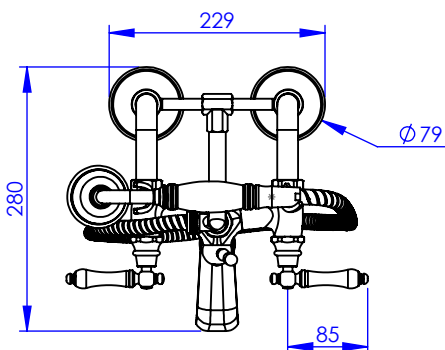

Débit / Flow rate : ...l/min sous 3 bars.
Pression maxi / max pressure : 5 bars.

Ø de perçage et entra-axe recommandés.
Ø Recommended drilling and centre distances.

MARGOT

PARIS . 1912

19/03/2021 -1

Informations :

Fournie avec tête céramique 1/4 de tour. / Provided with ceramic cartridge 1/4 turn.
Vidage non-fourni. / Waste not-included.