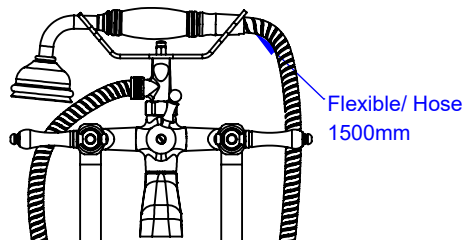

Collection : Joséphine à manettes

Mélangeur Bain/Douche sur colonnes au sol avec support telephone, douchette et flexible
Floor mounted bath and shower mixer with telephone handshower set and hose

Ref : M31-3309 Métal / Metal
M32-3309 Porcelaine blanche / White porcelain
M33-3309 Porcelaine noire / Black porcelain

Débit / Flow rate : ...l/min sous 3 bars.
Pression maxi / max pressure : 5 bars.

Ø de perçage et entra-axe recommandés.
Ø Recommended drilling and centre distances.

MARGOT

PARIS . 1912

19/03/2021 -1

Informations :

Fournie avec tête céramique 1/4 de tour. / Provided with ceramic cartridge 1/4 turn.
Vidage non-fourni. / Waste not-included.