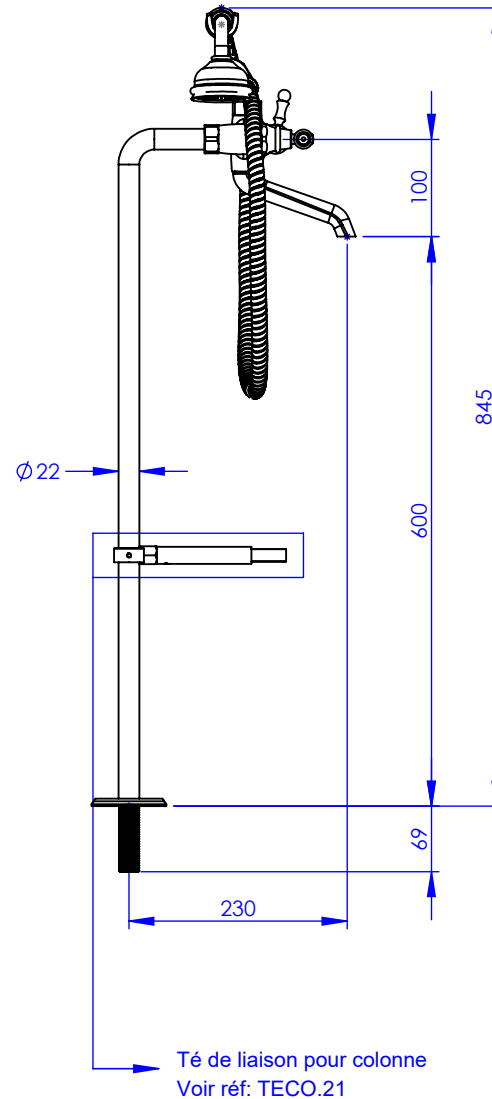

Débit / Flow rate : ...l/min sous 3 bars.
Pression maxi / max pressure : 5 bars.

Ø de perçage et entra-axe recommandés.
Ø Recommended drilling and centre distances.

MARGOT

PARIS . 1912

19/03/2021 -1

Informations :

Fournie avec tête céramique 1/4 de tour. / Provided with ceramic cartridge 1/4 turn.
Vidage non-fourni. / Waste not-included.