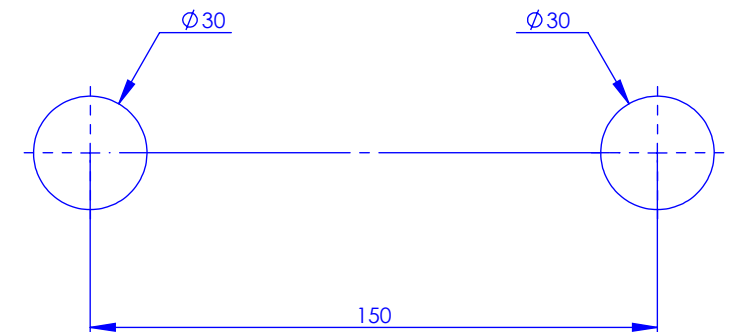

Collection : Joséphine à manettes

Mélangeur Bain/Douche sur colonnes au sol avec support telephone, douchette et flexible
Floor mounted bath and shower mixer with telephone handshower set and hose

Ref : M31-3309 Métal / Metal
M32-3309 Porcelaine blanche / White porcelain
M33-3309 Porcelaine noire / Black porcelain

Débit / Flow rate : ...l/min sous 3 bars.
Pression maxi / max pressure : 5 bars.

Ø de perçage et entra-axe recommandés.
Ø Recommended drilling and centre distances.

MARGOT

PARIS . 1912

19/03/2021 -1

Informations :