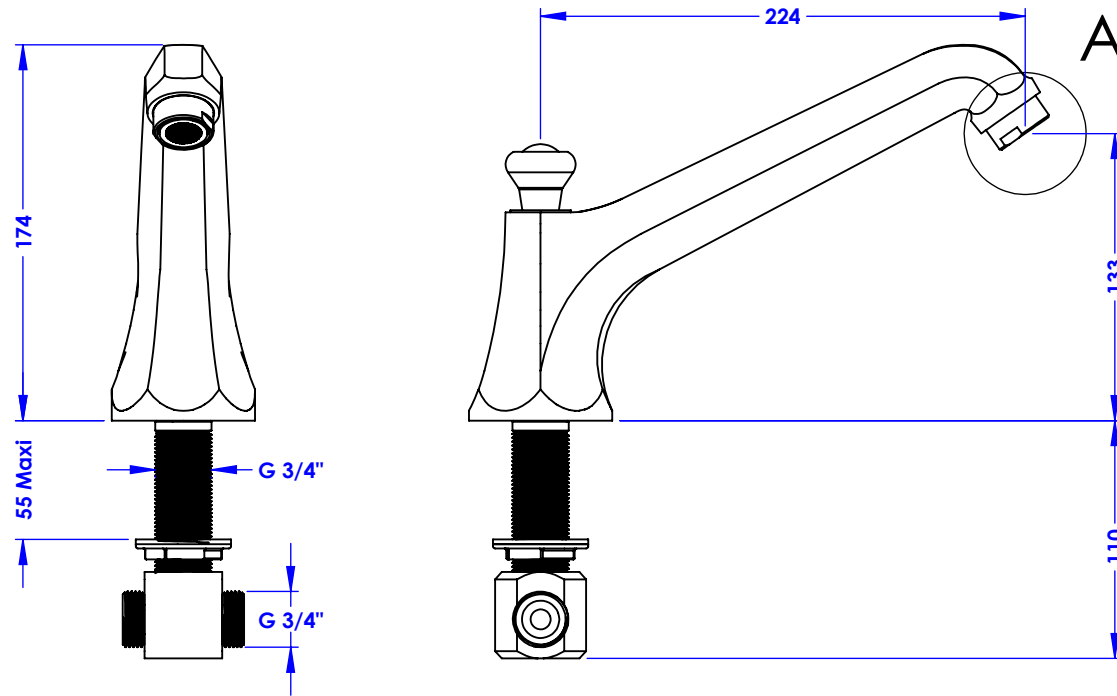

**Collection : Joséphine Manettes Porcelaine**

**Bec de bain XL sur gorge, L. 224 mm.**

**XL rim mounted bath spout, L. 224 mm.**

Ref : **M32-3S1XL** (Porcelaine blanche / *White porcelain*)  
**M33-3S1XL** (Porcelaine noire / *Black porcelain*)

**Débit / Flow rate : 23 à 25 l/min sous 3 bars.**  
**Pression maxi / Max pressure : 5 bars.**

Ø de perçage recommandé.  
Ø Recommended drilling.

**Margot**

PARIS 1912

07/11/2023