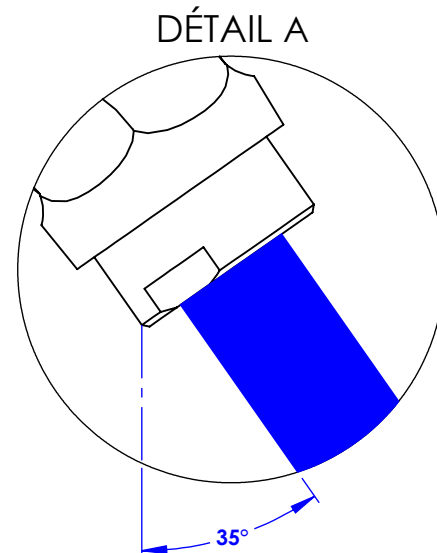

**Collection : Joséphine Manettes Porcelaine**

**Bec de bain XL sur gorge, L. 224 mm.**

**XL rim mounted bath spout, L. 224 mm.**

Ref : **M32-3S1XL** (Porcelaine blanche / *White porcelain*)  
**M33-3S1XL** (Porcelaine noire / *Black porcelain*)

**Débit / Flow rate : 23 à 25 l/min sous 3 bars.**  
**Pression maxi / Max pressure : 5 bars.**

Ø de perçage recommandé.  
Ø Recommended drilling.

**Margot**

PARIS 1912

07/11/2023