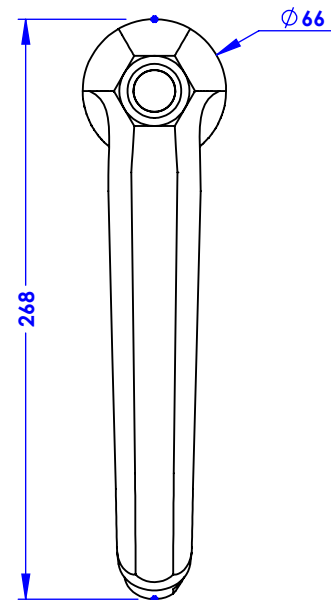

**Collection : Joséphine Manettes Porcelaine**

**Bec de bain XL sur gorge, L. 224 mm.**

**XL rim mounted bath spout, L. 224 mm.**

Ref : **M32-3S1XL** (Porcelaine blanche / *White porcelain*)  
**M33-3S1XL** (Porcelaine noire / *Black porcelain*)

**Débit / Flow rate : 23 à 25 l/min sous 3 bars.**  
**Pression maxi / Max pressure : 5 bars.**

Ø de perçage recommandé.  
Ø Recommended drilling.

**Margot**

PARIS 1912

07/11/2023