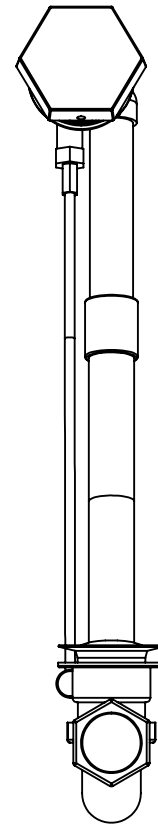

**Collection : Tous styles**

**Vidage automatique de baignoire avec volant hexagonal - dimensions standard**

**Complete bathtub drain with hexagonal control knob, regular dimensions**

Ref : M00-305H

Ancienne ref : 014.VIDA.83

**MARGOT**

PARIS . 1912

06/04/2021 -2