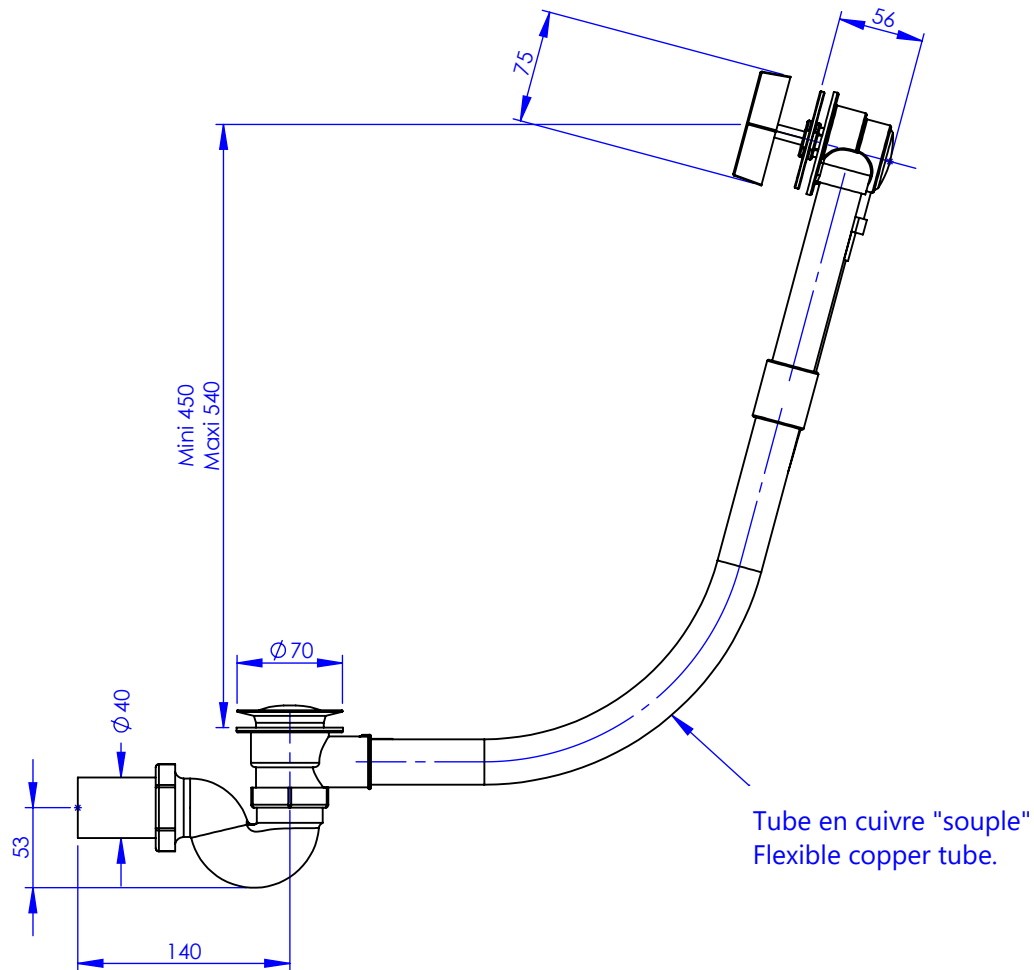

**Collection : Tous styles**

**Vidage automatique de baignoire avec volant hexagonal - dimensions standard**

**Complete bathtub drain with hexagonal control knob, regular dimensions**

Ref : M00-305H

Ancienne ref : 014.VIDA.83